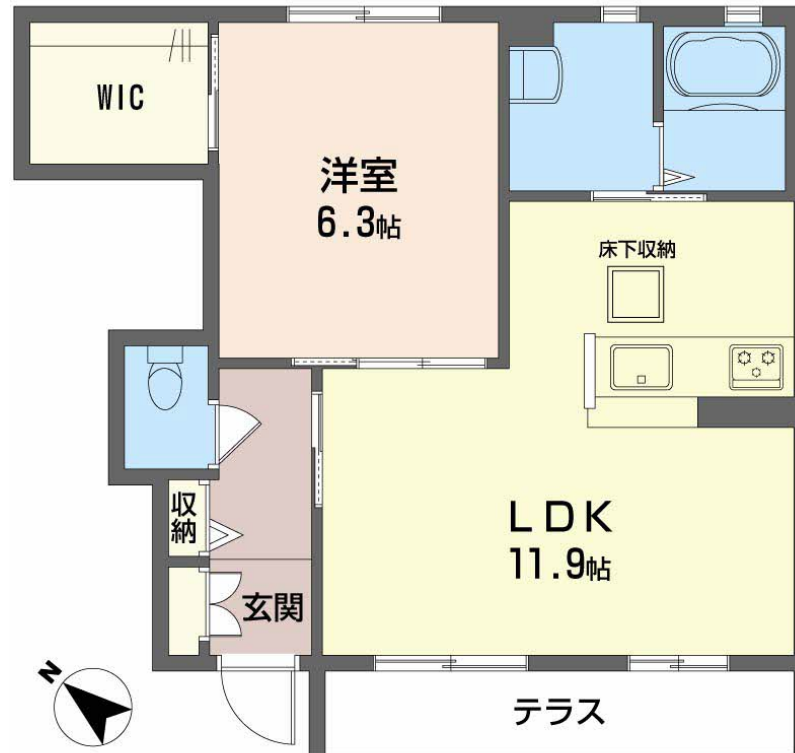

Sha Maison

積水ハウス品質のお部屋を シャーメゾン ショップ Shop

防長バス

バス イオンタウン平生 下車 徒歩4分

モバイルで見る

1LDK
アパート

家賃 **52,000 円**

共益費等 3,500 円

敷金 0 円

礼金 50,000 円

駐車場 無料

積水ハウスの賃貸住宅 シャーメゾン

Sha Maison

この物件の
オススメ
ポイント

★積水ハウス施工の賃貸住宅
インターネットが無料で入居後すぐに使えます／防犯カメラが
設置されている物件です／室内のモニターから、訪問者の顔を
確認できるインターホンです／日用品や季節・・・

この物件についている こだわり設備

- インターネット 無料(WiFi付)
- 防犯カメラ
- TVモニター付き インターホン
- WIC・納戸
- 無料 駐車場無料
- 浴室乾燥機
- 追い焚き給湯
- エアコン
- 対面キッチン
- 3口コンロ
- 室内物干
- コンロ

駐車場あり／ゴミ集積場(敷地内)／駐輪場(屋根付き)／LGBTQフレンドリー／インターネット
無料(Wi-Fi対応)／防犯カメラ／玄関鍵(①キー②ロック)／玄関鍵(オプナス)／給湯箇所
(浴室・台所・洗面所)／カラーモニター付ドアホン／システムキッチン(鏡面扉)／対面キッチン
／3口フラットコンロ／給湯器(追焚機能付)／24H換気システム／浴室乾燥機／洗髪洗面化粧台
／室内物干し／トイレ(温水洗浄便座)／エアコン／複層ガラス／ウォークインクローゼット／床下収
納庫／照明器具／アクセントクロス／洗濯機置場(室内)／バス・トイレ(セパレート)／高齢者対応

物件名 アクアマリン 102号室
アクセス バス、イオンタウン平生 バス停 徒歩4分
所在地 山口県熊毛郡平生町大字平生村 8 8 1 番地 8
ランドマーク ●イオンタウン平生／距離320m

間取り 1LDK／LDK11.9 洋室6.3(帖)
専有面積 / 向き 45.13㎡ / 南西
築年月 / 構造 2012年3月上旬 / 軽量鉄骨・1階-2階建
入居 / 契約期間 2026年5月中旬 / 2年
駐車場 駐車場無料 / 舗装白線引

入居諸条件備考

内覧・契約については、貸主の指定する仲介業者を介して行いますので、所定の仲介手数料が必要となります。
／シャーメゾンライフSUPPORT 24 (月額1,320円税込)にご加入いただけます。／ご入居にかかる諸
費用として、鍵交換費用(初回契約時)16,500円(税込)、クリーニング特約料(初回契約時)84,920円(税
込)が必要です。／火災保険へのご加入が必要となります。＊ご入居中は、借家人賠償責任保険・個人賠償責任保
険が付帯された火災保険へのご加入が必要となります。積水ハウス不動産グループでは、万一の事故の際、グル
ープが連携して迅速に対応できる「シャーメゾンライフGUARD」(*)へのご加入を推奨しております。＊保険
契約の取扱代理店は、積水ハウスシャーメゾンPM中国四国(株)および積水ハウスシャーメゾンパートナーズ
(株)となります。／積水ハウスシャーメゾンパートナーズの保証人不要プラン『らくらくパートナー』に加入
が必要です。【新規契約時】事務手数料:33,000円(税込)、【毎月】保証料:月額賃料等の2% / 諸費用
及びその他契約費用は別途打合せ / 更新料:新賃料の1ヶ月分

No.2001099

※消費税は10%として計算しています。※掲載されている図面・写真等は、作成方法や撮影方法・時期などにより実際とは異なる場合があります。※家具や車などは、配置のイメージであり、賃貸物件に付属していません(家具家電付き等の表示があるものを除く)。

ポイントがたまる
住んでいるだけでポイントが貯まり、
住替え時に家賃が最大3ヶ月分無料に!

らくらくパートナー
気分も手間もお財布も、らくらく。
保証人不要のらくらくパートナー

積水ハウスシャーメゾンPM中国四国株式会社徳山オフィス

TEL:0833-41-1115
FAX: 0833-41-1216

山口県下松市せせらぎ町3丁目10番13号
免許番号: 国土交通大臣(11)第3122号
所属団体: (公社)山口県宅地建物取引業協会 / 中国地区不動産公正取引協
議会 / (一社)不動産流通経営協会

取引形態
貸主