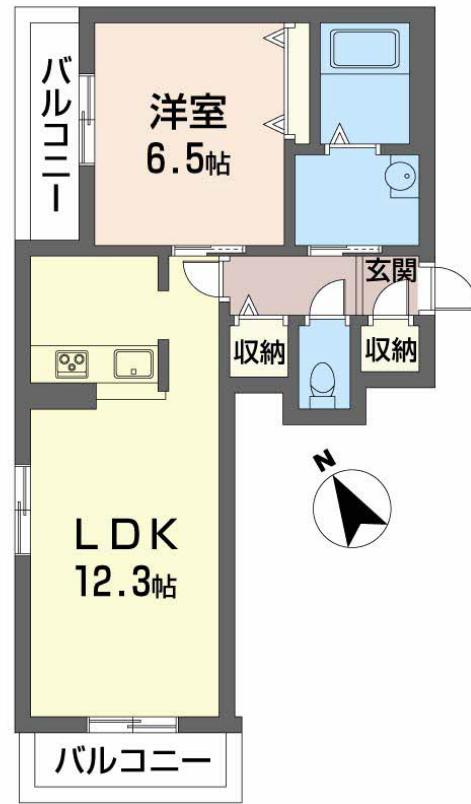

Sha Maison

積水ハウス品質のお部屋を シャーメゾン ショップ Shop

J R山陽本線

徳山駅 徒歩8分

モバイルで見る

1LDK
アパート

家賃 **75,000 円**

共益費等 **4,000 円**

敷金 **0 円**

礼金 **90,000 円**

積水ハウスの賃貸住宅 シャーメゾン
Sha Maison

この物件の
**オススメ
ポイント**

★積水ハウス施工の賃貸住宅
インターネットが無料で入居後すぐに使えます/エントランスに「オートロック」を採用/防犯カメラが設置されている物件です/窓には侵入抑止効果が期待できる「防・・・」

この物件についている **こだわり設備**

- インターネット 無料(WiFi付)
- オートロック
- 防犯カメラ
- 防犯ガラス
- TVモニター付き インターホン
- しゃ熱断熱 複層ガラス
- 浴室乾燥機
- 追い焚き給湯
- エアコン
- IHクッキングヒーター
- コンロ
- 給湯設備