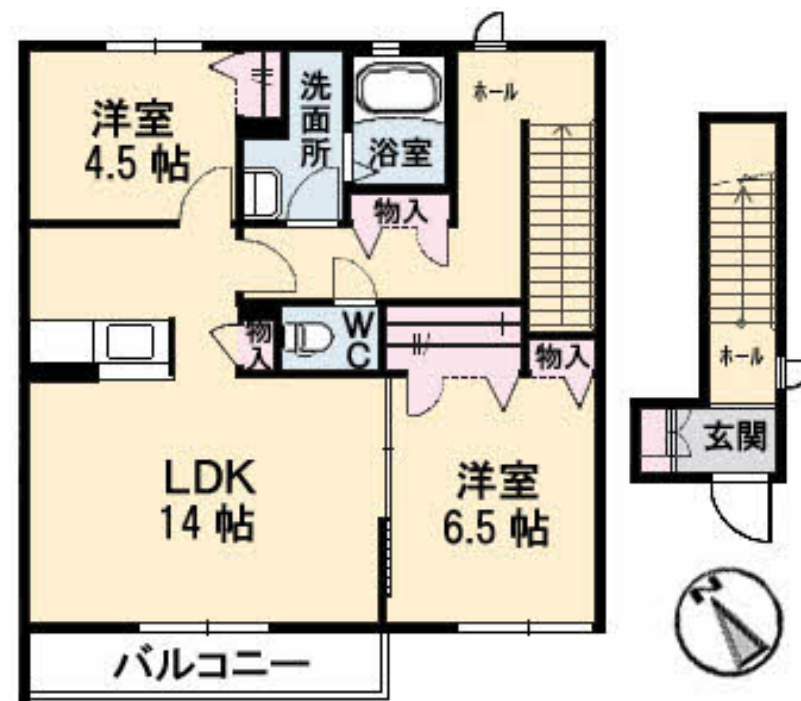

# Sha Maison

積水ハウス品質のお部屋を シャーメゾン ショップ Shop

J R山陽本線

柳井駅 徒歩20分

モバイルで見る

**2LDK**  
アパート

家賃 **62,000 円**

共益費等 **3,500 円**

敷金 **0 円**

礼金 **30,000 円**

積水ハウスの賃貸住宅 シャーメゾン

Sha Maison

この物件の  
**オススメ  
ポイント**

★無料インターネット導入物件（2020年3月完工済）  
インターネットが無料で入居後すぐに使えます／防犯カメラが  
設置されている物件です／室内のモニターから、訪問者の顔を  
確認できるイン・・・

この物件についている **こだわり設備**

- インターネット 無料(WiFi付)
- 防犯カメラ
- TVモニター付き インターホン
- 追い焚き給湯
- エアコン
- 対面 キッチン
- 対面キッチン
- IHクッキング ヒーター
- 室内物干
- コンロ
- 給湯設備
- 洗髪洗面台
- 温水洗浄便座

物件名	シャーメゾン・トパーズ N A0202号室	間取り	2LDK / LDK14 洋室6.5 洋室4.5 (帖)
アクセス	J R山陽本線 柳井駅 徒歩20分	専有面積 / 向き	70.93㎡ / 南
所在地	山口県柳井市新庄2708番地1	築年月 / 構造	2011年7月中旬 / 軽量鉄骨・2階-2階建
ランドマーク	●新庄小学校 / 距離600m	入居 / 契約期間	2026年8月中旬 / 2年
		駐車場	駐車場無料 / 舗装白線引