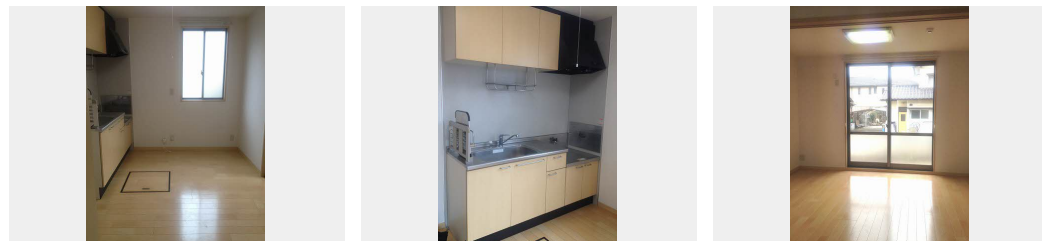

敷金 **0 円**

礼金 **20,000 円**

駐車場 無料

積水ハウスの賃貸住宅 シャーメゾン

Sha Maison

この物件の
オススメ
ポイント

☆無料インターネット (Wi-Fi) 導入済 (令和元年3月導入)
インターネットが無料で入居後すぐに使えます / 防犯カメラが設置されている物件です / 室内のモニターから、訪問者の顔を

この物件についている こだわり設備

物件名 バリュージュ新町 B棟 B0101号室

間取り 3K / K5.9 洋室6.3 洋室5.4 和室6 (帖)

アクセス J R 岩徳線 玖珂駅 徒歩10分

専有面積 / 向き 54.07㎡ / 南

所在地 山口県岩国市玖珂町 5 3 8 6 番 3

築年月 / 構造 2003年9月下旬 / 軽量鉄骨・1階-2階建

入居 / 契約期間 即時 / 2年

ランドマーク ● 岩国市役所玖珂支所 / 距離720m