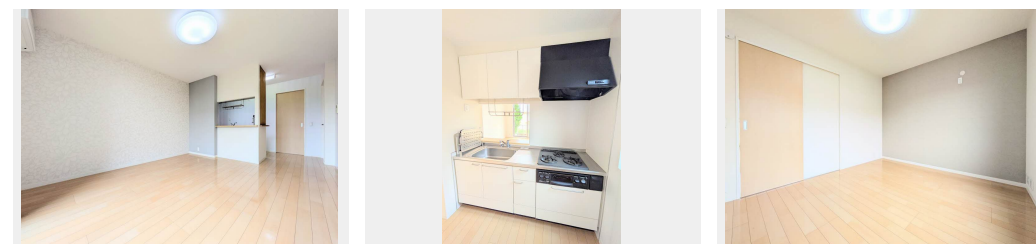

敷金 0 円

礼金 51,000 円

積水ハウスの賃貸住宅 シャーメゾン

Sha Maison

この物件の
オススメ
ポイント

積水ハウス施工の賃貸住宅です♪
インターネットが無料で入居後すぐに使えます/室内のモニターから、訪問者の顔を確認できるインターホンです

この物件についている **こだわり設備**

- インターネット 無料(WiFi付)
- TVモニター付き インターホン
- 浴室乾燥機
- エアコン
- 3口コンロ
- 室内物干
- コンロ
- 洗髪洗面台
- 温水洗浄便座
- フローリング付

駐車場あり/CATV/駐輪場(屋根付き)/インターネット無料(Wi-Fi対応)/ゴミ集積場(敷地内)/LGBTQフレンドリー/モニター付ドアホン/システムキッチン/バス・トイレ(セパレート)/浴室乾燥機/エアコン/フローリング/トイレ(温水洗浄便座)/玄関鍵(オプナス)/洗髪洗面化粧台/3口ガスコンロ/室内物干し/照明器具/高齢者対応可/洗濯機置場(室内)/エアコン(1台設置)/都市ガス

物件名	シャーメゾンひまわり B棟 B0103号室	間取り	1LDK/LDK12.7 洋室6(帖)
アクセス	J R山陽本線 防府駅 バス20分、国分寺 バス停 徒歩4分	専有面積 / 向き	42.17㎡ / 南西
所在地	山口県防府市美和町 5 番 3 0 号	築年月 / 構造	2006年8月上旬 / 軽量鉄骨・1階-2階建
ランドマーク	●幸せますステーションスマイルほうふ / 距離320m	入居 / 契約期間	即時 / 2年
		駐車場	駐車場無料 / 舗装白線引