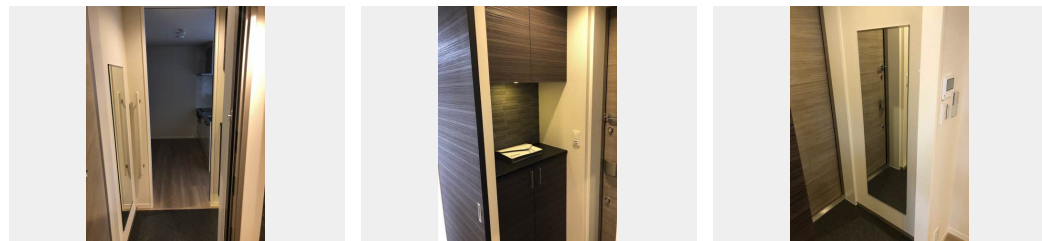

Sha Maison

積水ハウス品質のお部屋を シャーメゾン ショップ Shop

J R山口線

新山口駅 徒歩5分

モバイルで見る

1R
マンション

家賃 **65,000 円**

共益費等 7,000 円

敷金 0 円

礼金 97,500 円

積水ハウスの賃貸住宅 シャーメゾン

Sha Maison

この物件の
オススメ
ポイント

積水ハウス施工の賃貸住宅です♪
雨や雪が吹き込まない快適な内廊下、内階段を設けています
／宅配ボックス付きなので不在時にも荷物を受け取れます／外
出先で家電を操作できるIoTを搭載／イ・・・

この物件についている こだわり設備

- 屋内共用廊下タイプ
- 動画視聴サービス
- エアコン
- 宅配BOX
- オートロック
- 室内物干
- IOT対応
- 防犯カメラ
- 洗髪洗面台
- インターネット無料(WiFi付)
- TVモニター付きインターホン
- 温水洗浄便座

オートロック／共用玄関ドア／防犯カメラ／宅配BOX／インターネット無料(Wi-Fi対応)／ZEH(ネット・ゼロ・エネルギー・ハウス)／ホテルライク／動画視聴サービス／LGBTQフレンドリー／玄関鍵(①キー②ロック)／玄関鍵(オプナス)／給湯箇所(浴室・台所・洗面所)／カラーモニター付ドアホン／24H換気システム／洗髪洗面化粧台／室内物干し／トイレ(温水洗浄便座)／エアコン／全身ミラー／アクセントクロス／洗濯機置場(室内)／高齢者対応可／IOT対応／バス・トイレ(セパレート)／都市ガス

物件名	シャーメゾンステージ新山口駅前 C棟 C0201号室	間取り	ワンルーム／ワンルーム11(帖)
アクセス	J R山口線 新山口駅 徒歩5分	専有面積 / 向き	28.74㎡ / 西
所在地	山口県山口市小郡令和1丁目1番7号	築年月 / 構造	2021年1月下旬 / 重量鉄骨・2階-3階建
ランドマーク	●新山口駅 / 距離400m	入居 / 契約期間	即時 / 2年
		駐車場	駐車場なし