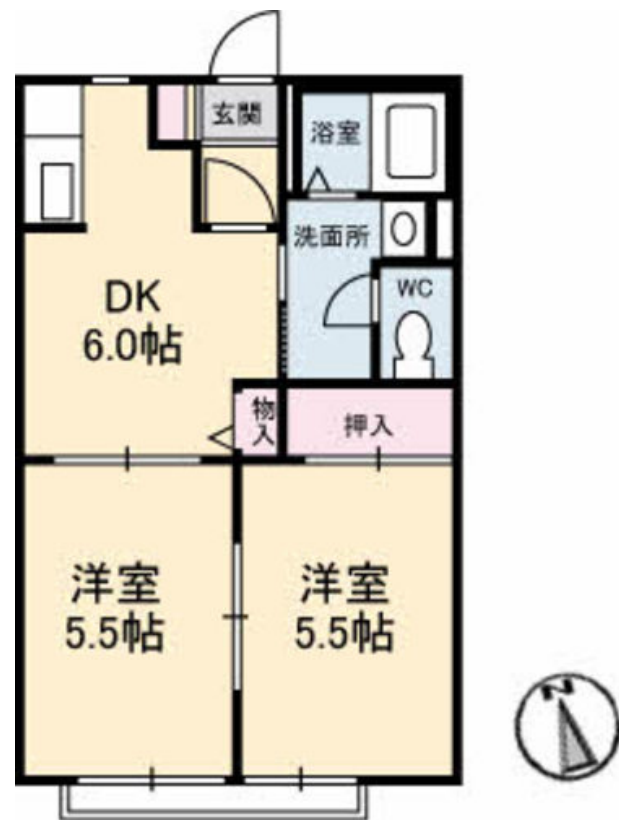

Sha Maison

積水ハウス品質のお部屋を シャーメゾン ショップ Shop

J R 山口線

矢原駅 徒歩32分

モバイルで見る

2DK
アパート

家賃 **42,000 円**

共益費等 4,000 円

敷金 2ヶ月

礼金 0円

駐車場 無料 礼金 0

積水ハウスの賃貸住宅 シャーメゾン

Sha Maison

この物件の
オススメ
ポイント

マックスバリュージ敷店まで300m、インターネット無料 (Wi-Fi付)、U-NEXT入居後6か月視聴無料 (見放題アイコンのみ) ★複層ガラスに交換済★

この物件についている こだわり設備

- インターネット 無料(WiFi付)
- 動画視聴 サービス
- TVモニター付き インターホン
- 温水洗浄便座
- エアコン
- 無料 駐車場無料

駐車場あり/インターネット無料 (Wi-Fi対応) /動画視聴サービス/給湯箇所 (浴室・台所・洗面所) /カラーモニター付ドアホン/24H換気システム/トイレ (温水洗浄便座) /エアコン/複層ガラス/洗濯機置場 (室内) /バルコニー/バス・トイレ (セパレート) /玄関鍵 (オプナス) /洗面化粧台

物件名 お問合せ番号: 2006162
アクセス J R 山口線 矢原駅 徒歩32分
所在地 山口県山口市吉敷中東1丁目25番7号
ランドマーク ●マックスバリュージ敷店/距離450m

間取り 2DK/-
専有面積 / 向き 40.3㎡ / 南西
築年月 / 構造 2000年4月上旬 / 軽量鉄骨・1階-2階建
入居 / 契約期間 即時 / 2年
駐車場 駐車場無料 / 舗装白線引

入居諸条件備考

シャーメゾンライフSUPPORT24(月額880円税込)へ別途加入要/上記入居諸条件以外に、鍵販売手数料(初回契約時)13,200円(税込)が必要です。/火災保険へのご加入が条件となります。*ご入居中は、借家人賠償責任保険・個人賠償責任保険が付帯された火災保険へのご加入が必要となります。積水ハウス不動産グループでは、万一の事故の際、グループが連携して迅速に対応できる「シャーメゾンライフGUARD」(*)へのご加入を推奨しております。*保険契約の取扱代理店は、積水ハウス不動産中国四国(株)および積水ハウス不動産パートナーズ(株)となります。/積水ハウス不動産パートナーズの保証人不要プラン『らくらくパートナー』に加入が必要です。[新規契約時]事務手数料:33,000円(税込)、[毎月]保証料:月額賃料等の2%/諸費用及び、契約に要する費用は別途打合せ/更新料:なし

*消費税は10%として計算しています。*掲載されている図面・写真等は、作成方法や撮影方法・時期などにより実際とは異なる場合があります。*家具や車などは、配置のイメージであり、賃貸物件に付属していません(家具家電付き等の表示があるものを除く)。

ポイントがたまる
住んでいるだけでポイントが貯まり、住替え時に家賃が最大3ヶ月分無料に!

らくらくパートナー
気分も手間もお財布も、らくらく。保証人不要のらくらくパートナー

積水ハウス不動産中国四国株式会社山口賃貸営業所

TEL:083-924-9732
FAX: 083-925-5579

山口県山口市平井662番地
免許番号: 国土交通大臣(11)第3122号
所属団体: (公社)山口県宅地建物取引業協会/中国地区不動産公正取引協議会/(一社)不動産流通経営協会

取引形態
代理