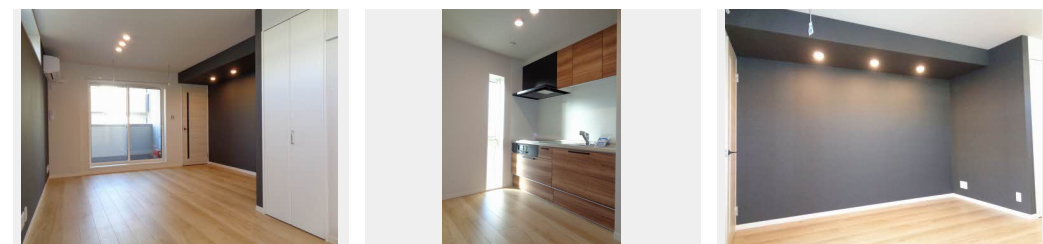

敷金 0 円

礼金 109,500 円

積水ハウスの賃貸住宅 シャーメゾン

Sha Maison

この物件の
オススメ
ポイント

積水ハウス施工の賃貸住宅です♪
宅配ボックス付きなので不在時にも荷物を受け取れます/外出先で家電を操作できるIoTを搭載/インターネットが無料で入居後すぐに使えます/インターネット・・・

この物件についている こだわり設備

- 宅配BOX
- IOT対応
- インターネット無料(WiFi付)
- 動画視聴サービス
- オートロック
- 防犯カメラ
- TVEモニター付きインターホン
- エアコン
- 室内物干
- 洗髪洗面台
- 温水洗浄便座

物件名	シャーメゾンステージ新山口駅前 A棟 A0201号室	間取り	ワンルーム/ワンルーム17.6(帖)
アクセス	J R山口線 新山口駅 徒歩5分	専有面積 / 向き	42.3㎡ / 東
所在地	山口県山口市小郡令和1丁目1番5号	築年月 / 構造	2021年1月下旬 / 重量鉄骨・2階-3階建
ランドマーク	●新山口駅 / 距離400m	入居 / 契約期間	2026年5月上旬 / 2年
		駐車場	駐車場なし