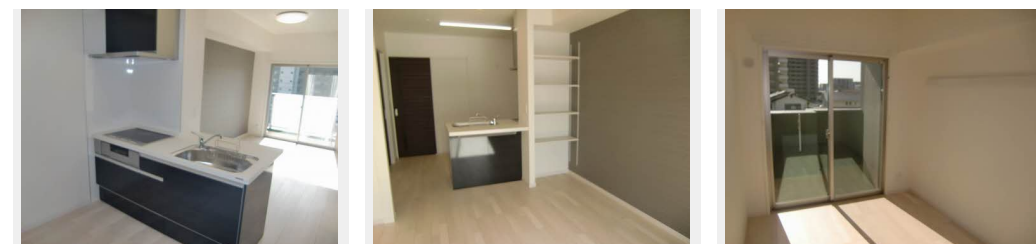

敷金 0 円

礼金 123,000 円

積水ハウスの賃貸住宅 シャーメゾン

Sha Maison

この物件の
オススメ
ポイント

積水ハウス施工の賃貸住宅です♪
利便性の高いエレベーター付き/宅配ボックス付きなので不在時にも荷物を受け取れます/インターネットが無料で入居後すぐに使えます/エントランスに「オート・・・」

この物件についている **こだわり設備**

- エレベーター
- 宅配BOX
- インターネット無料(WiFi付)
- オートロック
- 防犯カメラ
- TVモニター付きインターホン
- WIC・納戸
- 浴室乾燥機
- 追い焚き給湯
- エアコン
- 対面キッチン
- IHクッキングヒーター

駐車場あり/CATV/インターネット無料(Wi-Fi対応)/エレベーター/オートロック/宅配BOX/ゴミ集積場(敷地内)/駐輪場(屋根付き)/LGBTQフレンドリー/防犯カメラ/玄関鍵(①キー②ロック)/給湯箇所(浴室・台所・洗面所)/カラーモニター付ドアホン/システムキッチン(鏡面扉)/対面キッチン/浴室乾燥機/洗髪洗面化粧台/室内物干し/トイレ(温水洗浄便座)/エアコン/複層ガラス/バルコニー/ウォークインクローゼット/照明器具/IHクッキングヒーター/給湯器(追焚機能付)/バス・トイレ(セパレート)/全身ミラー/高齢者対応可/洗濯機置場(室

| | | | |
|--------|--------------------------|---------|---------------------------|
| 物件名 | シャーメゾンステージ碧・小郡高砂町 0403号室 | 間取り | 1LDK/LDK11.1 洋室5(帖) |
| アクセス | J R山陽本線 新山口駅 徒歩5分 | 専有面積/向き | 41.65㎡/南東 |
| 所在地 | 山口県山口市小郡高砂町 2番26号 | 築年月/構造 | 2018年2月中旬/鉄筋コンクリート・4階-7階建 |
| ランドマーク | ●新山口駅/距離400m | 入居/契約期間 | 2026年7月中旬/2年 |
| | | 駐車場 | 駐車場空有り/舗装白線引/月8800円 |