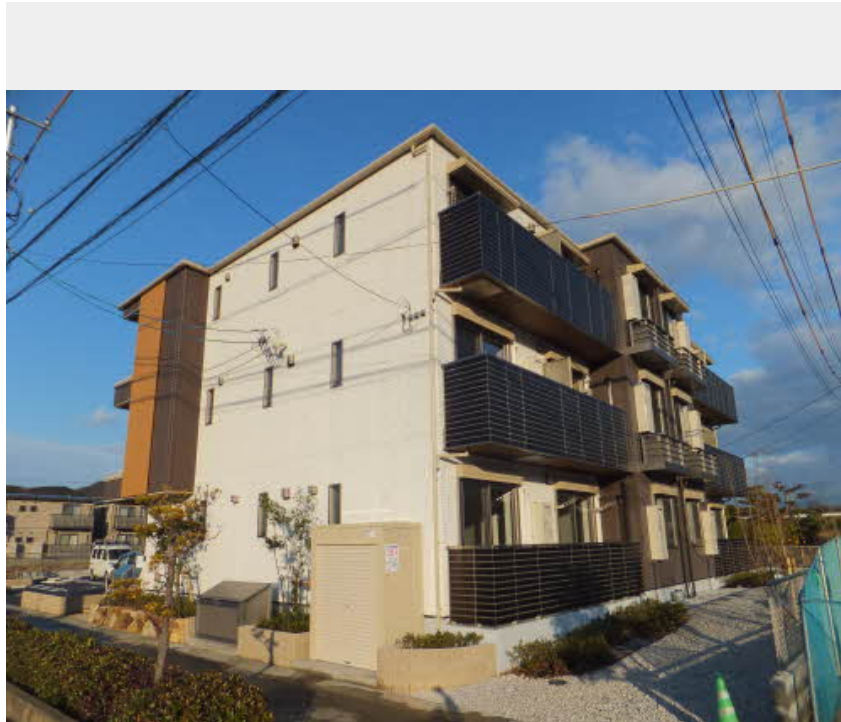

Sha Maison

積水ハウス品質のお部屋を シャーメゾン ショップ Shop

J R山陽新幹線

新山口駅 徒歩13分

モバイルで見る

1LDK アパート

家賃 64,000 円

共益費等 5,000 円

敷金 1ヶ月

礼金 1ヶ月

この物件の
オススメ
ポイント

新山口駅から徒歩13分!! ディスカウントドラッグコスモス
まで約500mの立地/共用玄関オートロック&防犯カメラ
&TVモニターホン付きでセキュリティ充実/IHクッキング
グヒーター、浴...

この物件についている こだわり設備

- 高遮音床システム
- インターネット無料(WiFi付)
- TVモニター付きインターホン
- オートロック
- 防犯カメラ
- 防犯ガラス
- 対面キッチン
- 対面キッチン
- コンロ
- 3口コンロ
- IHクッキングヒーター
- 給湯設備
- 追い焚き給湯

積水ハウスの賃貸住宅 シャーメゾン

Sha Maison

物件名 シャーメゾン リラフォート 0102号室

間取り 1LDK/LDK9.9 洋室6.7(帖)

アクセス J R山陽新幹線 新山口駅 徒歩13分

専有面積/向き 41.59㎡/南西

所在地 山口県山口市小郡三軒屋町2番30号

築年月/構造 2016年1月下旬/重量鉄骨・1階-3階建