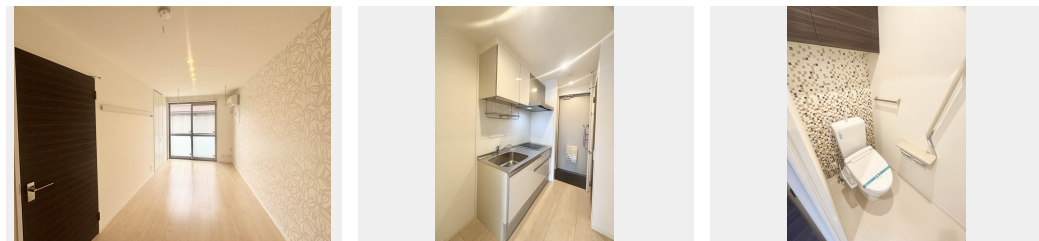

敷金 0 円

礼金 30,000 円

駐車場 無料

積水ハウスの賃貸住宅 シャーメゾン

Sha Maison

この物件の
オススメ
ポイント

積水ハウス施工の賃貸住宅です♪

上階からの音を大幅に抑える高遮音床システム「シャイド」を採用/宅配ボックス付きなので不在時にも荷物を受け取れます/インターネットが無料で入居後すぐに・・・

この物件についている こだわり設備

- 高遮音床システム
- 宅配BOX
- インターネット無料(WiFi付)
- 防犯ガラス
- 警備システム
- TVモニター付きインターホン
- 無料 駐車場無料
- 浴室乾燥機
- エアコン
- 対面キッチン
- IHクッキングヒーター
- 室内物干

駐車場あり/ゴミ集積場(敷地内)/駐輪場(屋根付き)/高遮音床システム「SHAIDD55」/CATV/インターネット無料(Wi-Fi対応)/LGBTQフレンドリー/宅配BOX/玄関鍵(①キー②ロック)/玄関鍵(オプナス)/給湯箇所(浴室・台所・洗面所)/カラーモニター付ドアホン/対面キッチン/IHクッキングヒーター/バス・トイレ(セパレート)/24H換気システム/浴室乾燥機/洗髪洗面化粧台/室内物干し/トイレ(温水洗浄便座)/エアコン/複層ガラス/防犯ガラス/クッションフロア/AP用フローリング/雨戸/床下収納庫/照明器具/ホームセキュリティ(工

物件名 シャーメゾン アーチーメントkumi 0202号室

間取り 1K/K2.9 洋室7.7 (帖)

アクセス J R山口線 湯田温泉駅 徒歩14分
J R山口線 新山口駅 バス36分、台 バス停 徒歩6分

専有面積 / 向き 27.83㎡ / 南東

所在地 山口県山口市平井 5 6 4 番地 3 3

築年月 / 構造 2014年11月中旬 / 軽量鉄骨・2階-2階建

入居 / 契約期間 即時 / 2年

ランドマーク ●アルク平川店 / 距離240m