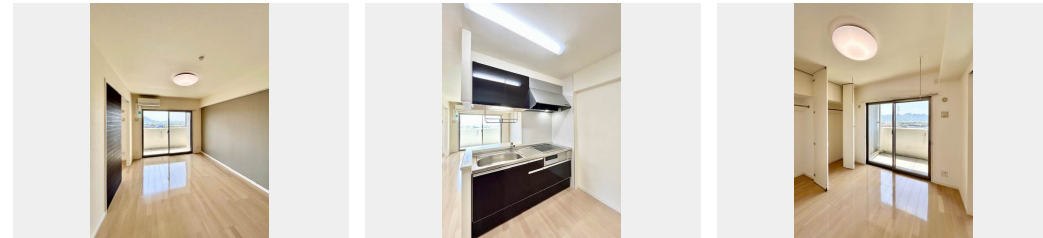

Sha Maison

積水ハウス品質のお部屋を シャーメゾン ショップ Shop

J R山陽新幹線

新山口駅 徒歩12分

モバイルで見る

2LDK
マンション

家賃 **97,000 円**

共益費等 7,000 円

敷金 0 円

礼金 100,000 円

積水ハウスの賃貸住宅 シャーメゾン

Sha Maison

この物件のオススメポイント

オール電化の賃貸マンションです♪
利便性の高いエレベーター付き/インターネットが無料で入居後すぐに使えます/インターネットを利用した、動画視聴サービスをご利用いただけます。/エント...

この物件についているこだわり設備

- エレベーター
- インターネット無料(WiFi付)
- 動画視聴サービス
- オートロック
- 防犯カメラ
- TVモニター付きインターホン
- オール電化
- 浴室乾燥機
- エアコン
- 対面キッチン
- 3口コンロ
- IHクッキングヒーター

物件名	フォルト・マーレ A0803号室
アクセス	J R山陽新幹線 新山口駅 徒歩12分
所在地	山口県山口市小郡維新町1番10号
ランドマーク	●イオンタウン小郡/距離430m

間取り	2LDK/LDK11.5 洋室5.3 洋室5.1 (帖)
専有面積 / 向き	53.71㎡ / 南東
築年月 / 構造	2015年9月上旬 / 鉄筋コンクリート・8階-8階建
入居 / 契約期間	2026年8月下旬 / 2年
駐車場	駐車場空有り / 舗装白線引 / 月6600円