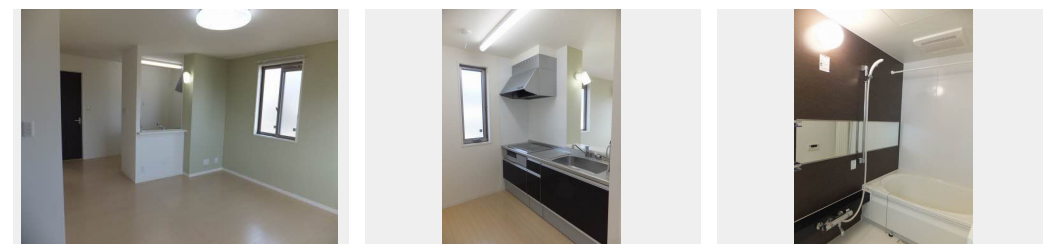

Sha Maison

積水ハウス品質のお部屋を シャーメゾン ショップ Shop

J R山陽新幹線

新山口駅 バス10分 赤坂 バス停 徒歩2分

モバイルで見る

2LDK
アパート

家賃 **70,000 円**

共益費等 4,000 円

敷金 0 円

礼金 50,000 円

積水ハウスの賃貸住宅 シャーメゾン

Sha Maison

この物件の
オススメ
ポイント

積水ハウス施工の賃貸住宅です♪

上階からの音を大幅に抑える高遮音床システム「シャイド」を採用/インターネットが無料で入居後すぐに使えます/窓には侵入抑止効果が期待できる「防犯ガラス・・・」

この物件についている **こだわり設備**

- 高遮音床システム
- インターネット無料(WiFi付)
- 防犯ガラス
- TVモニター付きインターホン
- WIC・納戸
- オール電化
- 浴室乾燥機
- エアコン
- 対面キッチン
- IHクッキングヒーター
- 室内物干
- コンロ

駐車場あり/CATV/インターネット対応/インターネット無料(Wi-Fi対応)/オール電化/ゴミ集積場(敷地内)/駐輪場(屋根付き)/高遮音床システム「SHAI DD55」/LGBTQフレンドリー/玄関鍵(①キー②ロック)/玄関鍵(オプナス)/給湯箇所(浴室・台所・洗面所)/カラーモニター付ドアホン/マルチメディア配管有/システムキッチン(鏡面扉)/対面キッチン/IHクッキングヒーター/電気温水器/給湯器/バス・トイレ(セパレート)/24H換気システム/浴室乾燥機/洗髪洗面化粧台/室内物干し/トイレ(温水洗浄便座)/エアコン/エアコン配

物件名	シャーメゾン赤坂 A棟 A0201号室	間取り	2LDK/LDK14.5 洋室6.4 洋室5.7 (帖)
アクセス	J R山陽新幹線 新山口駅 バス10分、赤坂 バス停 徒歩2分	専有面積 / 向き	70.26㎡ / 南東
所在地	山口県山口市嘉川 2 6 8 番地 1	築年月 / 構造	2013年5月中旬 / 軽量鉄骨・2階-2階建
ランドマーク	●浄福寺 / 距離180m	入居 / 契約期間	2026年7月上旬 / 2年
		駐車場	駐車場無料 / 舗装白線引