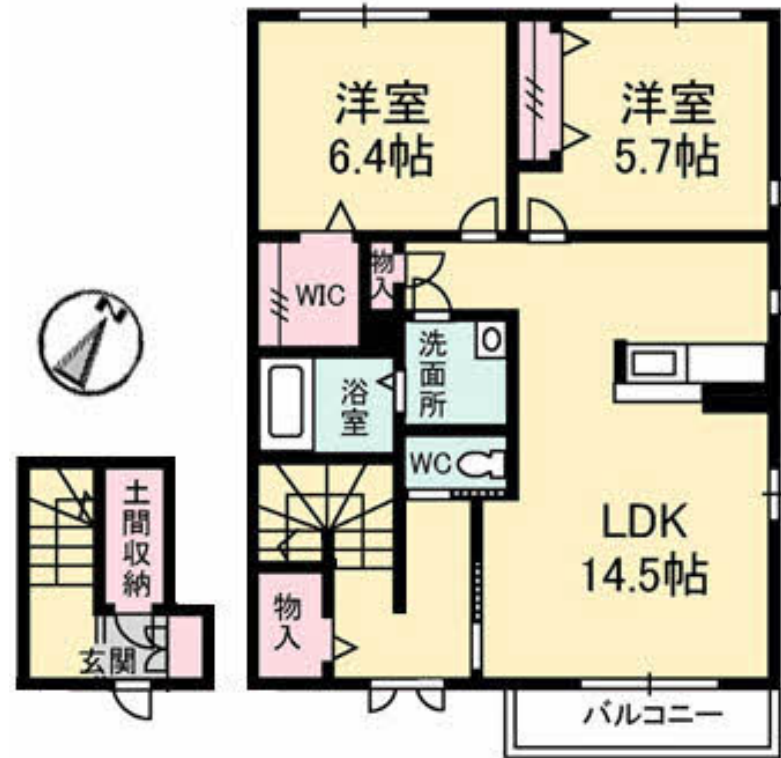

Sha Maison

積水ハウス品質のお部屋を シャーメゾン ショップ Shop

J R山陽新幹線

新山口駅 バス10分 赤坂 バス停 徒歩2分

モバイルで見る

2LDK
アパート

家賃 **70,000 円**

共益費等 4,000 円

敷金 0 円

礼金 50,000 円

積水ハウスの賃貸住宅 シャーメゾン

Sha Maison

この物件の
オススメ
ポイント

積水ハウス施工の賃貸住宅です♪

上階からの音を大幅に抑える高遮音床システム「シャイド」を採用/インターネットが無料で入居後すぐに使えます/窓には侵入抑止効果が期待できる「防犯ガラス・・・」

この物件についている **こだわり設備**

- 高遮音床システム
- インターネット無料(WiFi付)
- 防犯ガラス
- TVモニター付きインターホン
- WIC・納戸
- オール電化
- 浴室乾燥機
- エアコン
- 対面キッチン
- IHクッキングヒーター
- 室内物干
- コンロ

駐車場あり/CATV/インターネット対応/インターネット無料(Wi-Fi対応)/オール電化/ゴミ集積場(敷地内)/駐輪場(屋根付き)/高遮音床システム「SHAI DD55」/LGBTQフレンドリー/玄関鍵(①キー②ロック)/玄関鍵(オプナス)/給湯箇所(浴室・台所・洗面所)/カラーモニター付ドアホン/マルチメディア配管有/システムキッチン(鏡面扉)/対面キッチン/IHクッキングヒーター/電気温水器/給湯器/バス・トイレ(セパレート)/24H換気システム/浴室乾燥機/洗髪洗面化粧台/室内物干し/トイレ(温水洗浄便座)/エアコン/エアコン配

物件名	シャーメゾン赤坂 A棟 A0201号室	間取り	2LDK/LDK14.5 洋室6.4 洋室5.7 (帖)
アクセス	J R山陽新幹線 新山口駅 バス10分、赤坂 バス停 徒歩2分	専有面積 / 向き	70.26㎡ / 南東
所在地	山口県山口市嘉川 2 6 8 番地 1	築年月 / 構造	2013年5月中旬 / 軽量鉄骨・2階-2階建
ランドマーク	●浄福寺 / 距離180m	入居 / 契約期間	2026年7月上旬 / 2年
		駐車場	駐車場無料 / 舗装白線引

入居諸条件備考

内覧・契約については、貸主の指定する仲介業者を介して行いますので、所定の仲介手数料が必要となります。/シャーメゾンライフSUPPORT 24 (月額1,320円税込)にご加入いただきます。/ご入居にかかる諸費用として、鍵交換費用(初回契約時)13,200円(税込)、クリーニング特約料(初回契約時)104,720円(税込)、諸費用600円が必要です。/火災保険へのご加入が条件となります。*ご入居中は、借家人賠償責任保険・個人賠償責任保険が付帯された火災保険へのご加入が必要となります。積水ハウス不動産グループでは、万一の事故の際、グループが連携して迅速に対応できる「シャーメゾンライフGUARD」(*)へのご加入を推奨しております。*保険契約の取扱代理店は、積水ハウスシャーメゾンPM中国四国(株)および積水ハウスシャーメゾンパートナーズ(株)となります。/積水ハウスシャーメゾンパートナーズの保証人不要プラン『らくらくパートナー』に加入が必要です。【新規契約時】事務手数料:33,000円(税込)、【毎月】保証料:月額賃料等の2%/諸費用及びその他契約費用は別途打合せ/更新料:新賃料の1ヶ月分

No.2001632

※消費税は10%として計算しています。※掲載されている図面・写真等は、作成方法や撮影方法・時期などにより実際とは異なる場合があります。※家具や車などは、配置のイメージであり、賃貸物件に付属していません(家具家電付き等の表示があるものを除く)。

ポイントがたまる
住んでいるだけでポイントが貯まり、住替え時に家賃が最大3ヶ月分無料に!

らくらくパートナー
気分も手間もお財布も、らくらく。保証人不要のらくらくパートナー

積水ハウスシャーメゾンPM中国四国株式会社山口賃貸営業所

TEL:083-924-9732
FAX: 083-925-5579

山口県山口市平井662番地
免許番号: 国土交通大臣(11)第3122号
所属団体: (公社)山口県宅地建物取引業協会/中国地区不動産公正取引協議会/(一社)不動産流通経営協会

取引形態
貸主