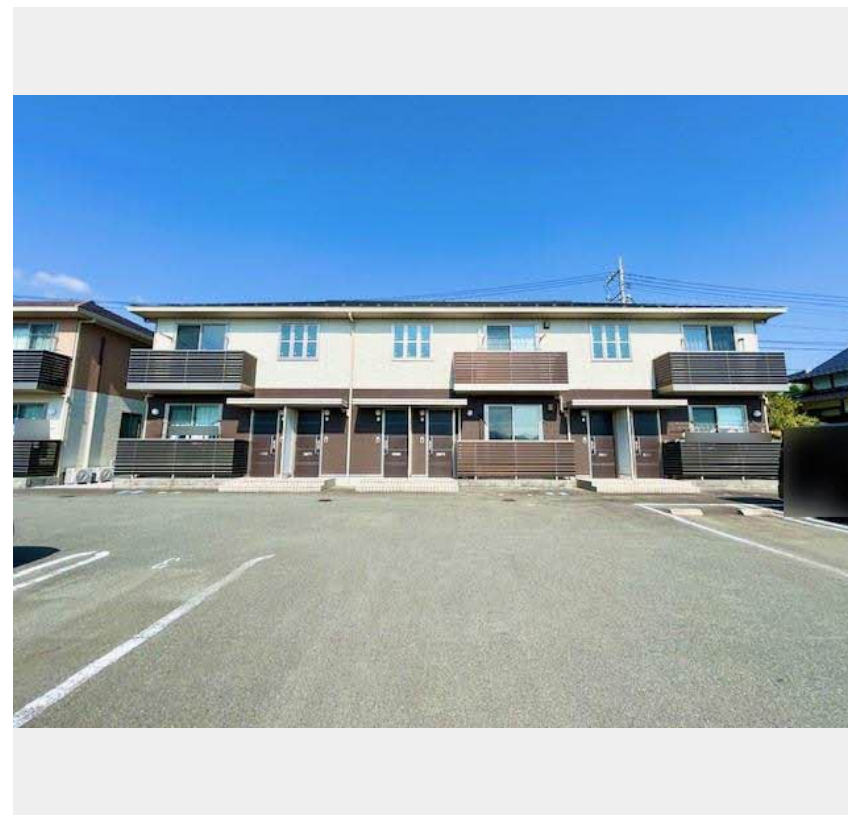

Sha Maison

積水ハウス品質のお部屋を シャーメゾン ショップ Shop

J R山陽新幹線

新山口駅 バス10分 赤坂 バス停 徒歩2分

モバイルで見る

2LDK
アパート

家賃 **70,000 円**

共益費等 4,000 円

敷金 0 円

礼金 50,000 円

積水ハウスの賃貸住宅 シャーメゾン

Sha Maison

この物件の
オススメ
ポイント

積水ハウス施工の賃貸住宅です♪

上階からの音を大幅に抑える高遮音床システム「シャイド」を採用/インターネットが無料で入居後すぐに使えます/窓には侵入抑止効果が期待できる「防犯ガラス・・・」

この物件についている **こだわり設備**

物件名	シャーメゾン赤坂 A棟 A0201号室	間取り	2LDK/LDK14.5 洋室6.4 洋室5.7 (帖)
アクセス	J R山陽新幹線 新山口駅 バス10分、赤坂 バス停 徒歩2分	専有面積 / 向き	70.26㎡ / 南東
所在地	山口県山口市嘉川 2 6 8 番地 1	築年月 / 構造	2013年5月中旬 / 軽量鉄骨・2階-2階建
ランドマーク	●浄福寺 / 距離180m	入居 / 契約期間	2026年7月上旬 / 2年
		駐車場	駐車場無料 / 舗装白線引