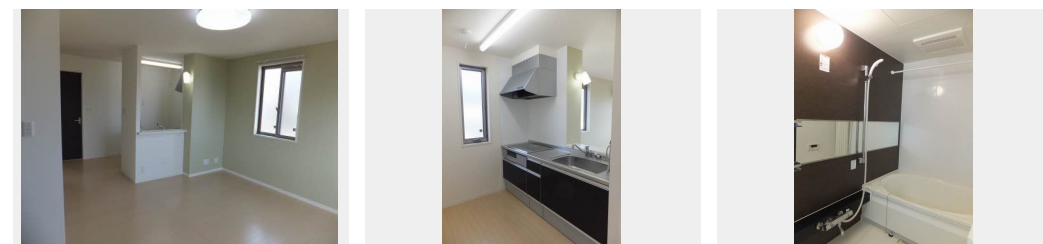

# Sha Maison

積水ハウス品質のお部屋を シャーメゾン ショップ Shop

J R山陽新幹線

新山口駅 バス10分 徒歩2分

モバイルで見る

**2LDK**  
アパート

家賃 **71,000 円**

共益費等 4,000 円

敷金 1 ヶ月

礼金 1 ヶ月

積水ハウスの賃貸住宅 シャーメゾン

Sha Maison

この物件の  
オススメ  
ポイント

積水ハウス独自の遮音施工【シャイド55】使用！オール電化物件♪インターネット無料（Wi-Fi対応）★2台目駐車場 契約時敷金2ヶ月・礼金1ヶ月・仲介手数料1ヶ月要

この物件についている **こだわり設備**

- 高遮音床システム
- インターネット無料(WiFi付)
- TVモニター付きインターホン
- 防犯ガラス
- 対面キッチン
- コンロ
- IHクッキングヒーター
- オール電化
- 給湯設備
- 浴室乾燥機
- 洗髪洗面台
- 室内物干

駐車場あり/CATV/インターネット対応/インターネット無料(Wi-Fi対応)/オール電化/ゴミ集積場(敷地内)/駐輪場(屋根付き)/高遮音床システム「SHAIDD55」/LGBTQフレンドリー/玄関鍵(オブナス)/玄関鍵(①キー②ロック)/給湯箇所(浴室・台所・洗面所)/カラーモニター付ドアホン/マルチメディア配管有/対面キッチン/システムキッチン(鏡面扉)/IHクッキングヒーター/給湯器/電気温水器/バス・トイレ(セパレート)/24H換気システム/浴室乾燥機/洗髪洗面化粧台/室内物干し/トイレ(温水洗浄便座)/エアコン配線有/複層

物件名	シャーメゾン赤坂 A棟 A0201号室	間取り	2LDK/LDK14.5 洋室6.4 洋室5.7 (帖)
アクセス	J R山陽新幹線 新山口駅 バス10分、赤坂 バス停 徒歩2分	専有面積 / 向き	70.26㎡ / 南東
所在地	山口県山口市嘉川 2 6 8 番地 1	築年月 / 構造	2013年5月中旬 / 軽量鉄骨・2階-2階建
ランドマーク	●赤坂バス停 / 距離160m	入居 / 契約期間	即時 / 2年
		駐車場	駐車場無料 / 舗装白線引