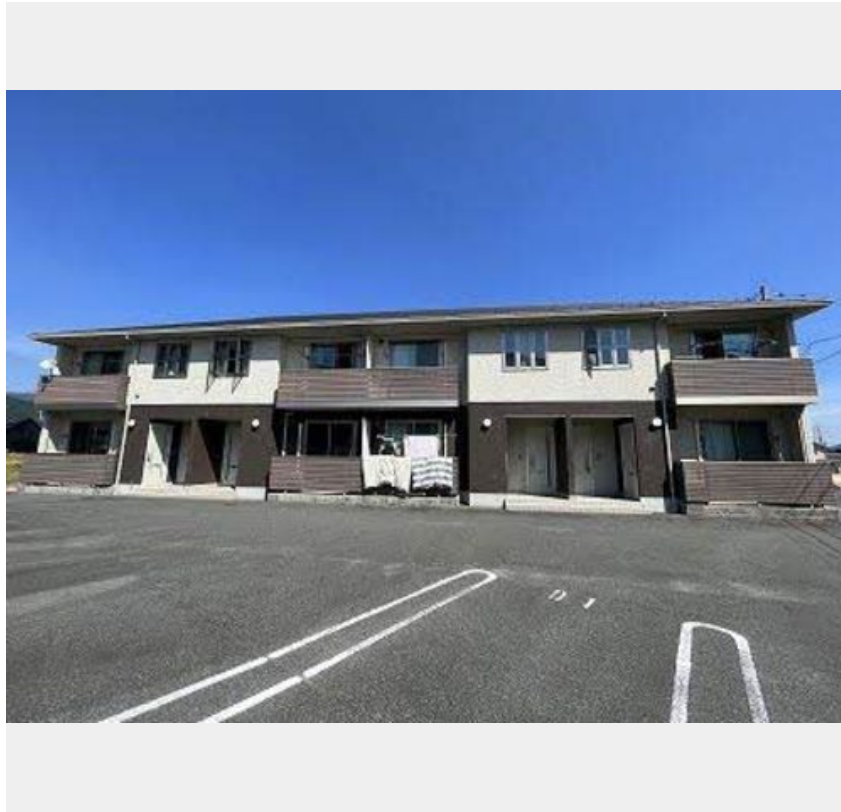

Sha Maison

積水ハウス品質のお部屋を シャーメゾン ショップ Shop

J R 山口線

山口駅 バス15分 徒歩8分

モバイルで見る

2LDK
アパート

家賃 **67,000 円**

共益費等 4,000 円

敷金 1 ヶ月

礼金 1 ヶ月

積水ハウスの賃貸住宅 シャーメゾン

Sha Maison

この物件の
オススメ
ポイント

☆Wi-Fi対応のインターネット無料設備付き！動画コンテンツU-NEXTが6ヶ月間基本料金無料☆エコキュート・オール電化で経済的で安心！！

この物件についている **こだわり設備**

- インターネット 無料(WiFi付)
- TVモニター付き インターホン
- 防犯ガラス
- 対面キッチン
- コンロ
- 3口コンロ
- IHクッキングヒーター
- オール電化
- 給湯設備
- エコキュート
- 浴室乾燥機
- 洗濯洗面台

駐車場あり／CATV／オール電化／散水栓／ロードヒーティング／ゴミ集積場（敷地内）／駐輪場（屋根付き）／LGBTQフレンドリー／インターネット無料（Wi-Fi対応）／玄関鍵（①キー②ロック）／玄関鍵（オプナス）／給湯箇所（浴室・台所・洗面所）／カラーモニター付ドアホン／対面キッチン／電気温水器／エコキュート／24H換気システム／浴室乾燥機／洗髪洗面化粧台／室内物干し／トイレ（温水洗浄便座）／エアコン／シャ光複層ガラス／防犯ガラス／クッションフロア／床下収納庫／照明器具／バルコニー／システムキッチン／バス・トイレ（セパレート）／洗濯機置場（室内）

物件名	チエルシー A0105号室	間取り	2LDK / LDK13 洋室6.5 洋室5.4 (帖)
アクセス	J R 山口線 山口駅 バス15分、児童センター前 バス停 徒歩8分	専有面積 / 向き	53.44㎡ / 南西
所在地	山口県山口市維新公園 5丁目20番28号	築年月 / 構造	2011年2月下旬 / 軽量鉄骨・1階-2階建
ランドマーク	●維新公園交番 / 距離640m	入居 / 契約期間	即時 / 2年
		駐車場	駐車場無料 / 舗装白線引

入居諸条件備考

内覧・契約については、貸主の指定する仲介業者を介して行いますので、所定の仲介手数料が必要となります。
/更新料30,000円 シャーメゾンライフSUPPORT24(月額880円税込)へ別途加入要 / 上記入居諸条件以外に、鍵販売手数料(初回契約時) 13,200円(税込)、クリーニング特約料(初回契約時) 60,500円(税込) / 諸費用400円が必要です。 / 火災保険へのご加入が条件となります。*ご入居中は、借家人賠償責任保険・個人賠償責任保険が付帯された火災保険へのご加入が必要となります。積水ハウス不動産グループでは、万一の事故の際、グループが連携して迅速に対応できる「シャーメゾンライフGUARD」(*)へのご加入を推奨しております。*保険契約の取扱代理店は、積水ハウス不動産中国四国(株)および積水ハウス不動産パートナーズ(株)となります。 / 積水ハウス不動産パートナーズの保証人不要プラン『らくらくパートナー』に加入が必要です。 [新規契約時]事務手数料: 33,000円(税込)、[毎月]保証料: 月額賃料等の2% / 諸費用及び、契約に要する費用は別途打合せ / 更新料: 30,000円

※消費税は10%として計算しています。※掲載されている図面・写真等は、作成方法や撮影方法・時期などにより実際とは異なる場合があります。※家具や車などは、配置のイメージであり、賃貸物件に付属していません(家具家電付き等の表示があるものを除く)。

ポイントがたまる
住んでいるだけでポイントが貯まり、住替え時に家賃が最大3ヶ月分無料に!

らくらくパートナー
気分も手間もお財布も、らくらく。保証人不要のらくらくパートナー

積水ハウス不動産中国四国株式会社山口賃貸営業所

TEL:083-924-9732
FAX: 083-925-5579

山口県山口市平井662番地
免許番号: 国土交通大臣(11)第3122号
所属団体: (公社)山口県宅地建物取引業協会 / 中国地区不動産公正取引協議会 / (一社)不動産流通経営協会

取引形態
貸主