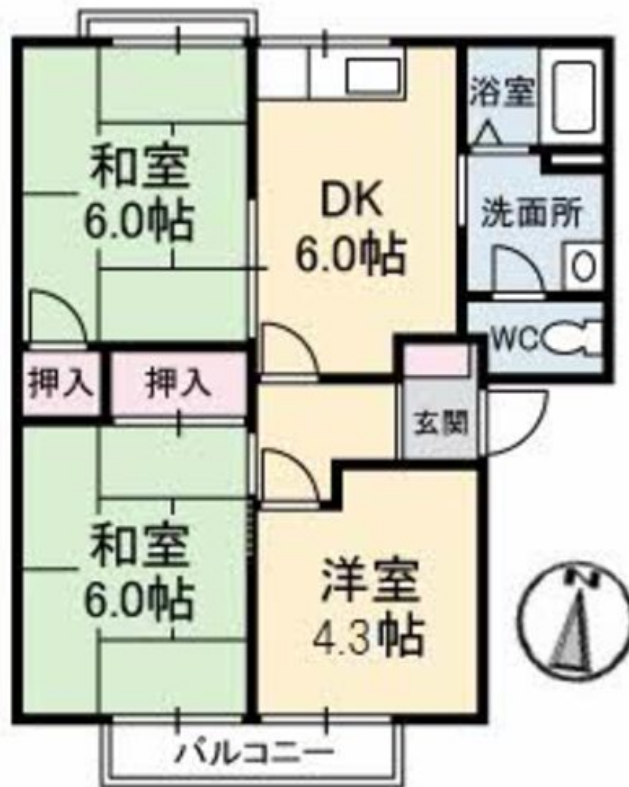

Sha Maison

積水ハウス品質のお部屋を シャーメゾン ショップ Shop

サンデン交通バス

バス 長府 下車 徒歩10分

モバイルで見る

3DK
アパート

家賃 **49,000 円**

共益費等 2,000 円

敷金 1 ヶ月

礼金 0 ヶ月

礼金 0

積水ハウスの賃貸住宅 シャーメゾン

Sha Maison

この物件の
オススメ
ポイント

城下町の閑静な住宅地で、隣地に公園あり/J:COMインターネット320M対応・Wi-Fi導入済み/追焚き機能付きバス・エアコン・テレビドアホン・ガスコンロ付き。

この物件についている **こだわり設備**

物件名	ハイツ乃木坂 A0201号室	間取り	3DK/DK6 洋室4.3 和室6 和室6 (帖)
アクセス	バス、長府 バス停 徒歩10分	専有面積 / 向き	50.9㎡ / 南
所在地	山口県下関市長府侍町1丁目13-17	築年月 / 構造	1988年3月下旬 / 軽量鉄骨・2階-2階建
ランドマーク	●長府バス停 / 距離800m	入居 / 契約期間	即時 / 2年
		駐車場	駐車場空あり / 舗装白線引 / 月2200円