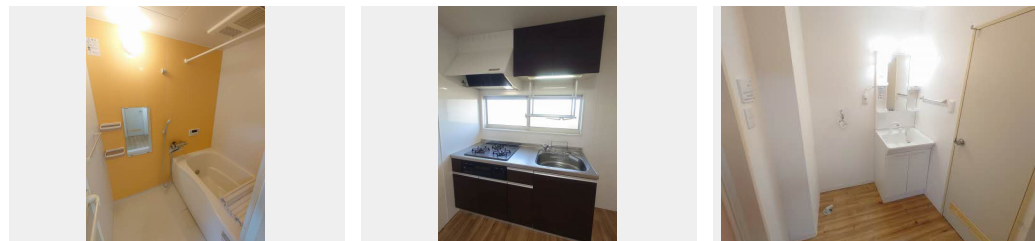

Sha Maison

積水ハウス品質のお部屋を シャーメゾン ショップ Shop

サンデン交通バス

バス 長府 下車 徒歩10分

モバイルで見る

3DK
アパート

家賃 **49,000 円**

共益費等 2,000 円

敷金 1 ヶ月

礼金 0 ヶ月

礼金 0

積水ハウスの賃貸住宅 シャーメゾン

Sha Maison

この物件の
オススメ
ポイント

城下町の閑静な住宅地で、隣地に公園あり/J:COMインターネット320M対応・Wi-Fi導入済み/追焚き機能付きバス・エアコン・テレビドアホン・ガスコンロ付き。

この物件についている **こだわり設備**

- インターネット 無料(WiFi付)
- TVモニター付き インターホン
- コンロ
- 給湯設備
- 浴室乾燥機
- 洗髪洗面台
- 温水洗浄便座
- エアコン

駐車場あり/CATV/インターネット無料(Wi-Fi対応)/駐輪場(屋根付き)/玄関鍵(オプナス)/給湯箇所(浴室・台所・洗面所)/カラーモニタードアホン/コンロ/給湯器/浴室乾燥機/洗髪洗面化粧台/トイレ(温水洗浄便座)/エアコン/複層ガラス

物件名	ハイツ乃木坂 A0201号室	間取り	3DK/DK6 洋室4.3 和室6 和室6 (帖)
アクセス	バス、長府 バス停 徒歩10分	専有面積 / 向き	50.9㎡ / 南
所在地	山口県下関市長府侍町1丁目13-17	築年月 / 構造	1988年3月下旬 / 軽量鉄骨・2階-2階建
ランドマーク	●長府バス停 / 距離800m	入居 / 契約期間	即時 / 2年
		駐車場	駐車場空あり / 舗装白線引 / 月2200円