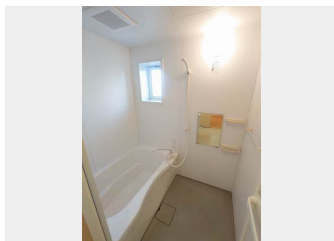

# Sha Maison

積水ハウス品質のお部屋を シャーメゾン ショップ Shop

J R山陰本線

小串駅 徒歩10分

モバイルで見る

**2LDK**  
アパート

家賃 **49,000 円**

共益費等 3,000 円

敷金 0 ヶ月

礼金 0 ヶ月

礼金 0

積水ハウスの賃貸住宅 シャーメゾン

Sha Maison

この物件の  
オススメ  
ポイント

★インターネット・Wi-Fi無料。★室内物干し、温水洗浄便座、テレビインターホン有り。★玄関錠は防犯性を高めた1キー2ロック。★敷地内2台目駐車場有り(別途有料)。

この物件についている **こだわり設備**

- インターネット 無料(WiFi付)
- TVモニター付き インターホン
- 対面キッチン
- 対面キッチン
- コンロ
- コンロ
- 洗面洗面台
- 室内物干
- 温水洗浄便座
- エアコン
- フローリング付
- 専用庭
- 大型収納

駐車場あり/インターネット無料(Wi-Fi対応)/BS/駐輪場(屋根付き)/LGBTQフレンドリー/玄関錠(①キー②ロック)/モニター付ドアホン/バス・トイレ(セパレート)/エアコン/フローリング/専用庭/ストッカー/トイレ(温水洗浄便座)/対面キッチン/洗面洗面化粧台/室内物干し/2口コンロ/高齢者対応可

物件名 シャーメゾン夢ヶ丘 A棟 A0102号室

アクセス J R山陰本線 小串駅 徒歩10分  
J R山陰本線 川棚温泉駅 徒歩42分

所在地 山口県下関市豊浦町大字小串 2 3 4 - 8

ランドマーク ●山口県立響高校/距離400m

間取り 2LDK/LDK11.8 和室6.4 洋室4.6(帖)

専有面積/向き 53.28㎡/南西

築年月/構造 2004年8月中旬/軽量鉄骨・1階-2階建

入居/契約期間 即時/2年