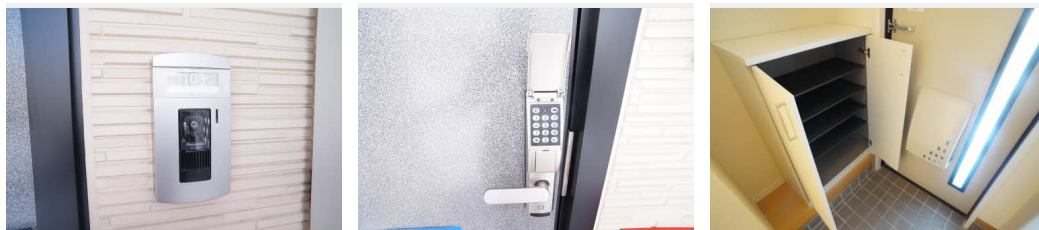

敷金 0 ヶ月

礼金 0 ヶ月

駐車場 無料 礼金 0

積水ハウスの賃貸住宅 シャーメゾン

Sha Maison

この物件の  
オススメ  
ポイント

おーばん（スーパー）寒河江西店まで500m（徒歩7分）！  
インターネットが無料で入居後すぐに使えます／室内のモニターから、訪問者の顔を確認できるインターホンです／窓には高い断熱性を・・・

この物件についている こだわり設備

- インターネット 無料(WiFi付)
- TVモニター付き インターホン
- しゃ熱断熱 複層ガラス
- オール電化
- 無料 駐車場無料
- 浴室乾燥機
- エアコン
- 対面 キッチン
- IHクッキング ヒーター
- 室内物干
- コンロ
- 給湯設備

駐車場あり／地デジ対応／UHF／オール電化／駐輪場（屋根付き）／消火器／BS／LGBTQフレンドリー／インターネット無料（Wi-Fi対応）／高齢者対応可／CS／エアコン／バルコニー／玄関鍵（デジタルロック）／対面キッチン／IHクッキングヒーター／エコキュート／浴室乾燥機（暖房乾燥）／室内物干し／カラーモニター付ドアホン／給湯箇所（浴室・台所・洗面所）／バス・トイレ（セパレート）／シャワー／24H換気システム／洗髪洗面化粧台／トイレ（暖房洗浄便座）／Low-E複層ガラス／AP用フローリング／網戸／ストッカー／照明器具（全室）／火災警報器（煙感知式）