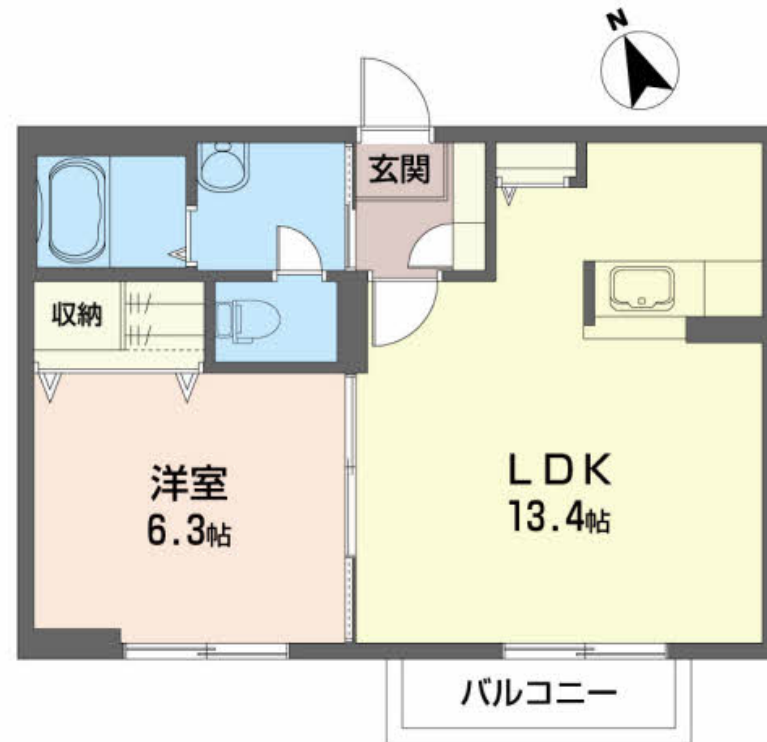

Sha Maison

積水ハウス品質のお部屋を シャーメゾン ショップ Shop

J R山形新幹線

山形駅 バス22分 江俣四丁目 バス停 徒歩4分

モバイルで見る

1LDK アパート

家賃 62,000 円

共益費等 5,000 円

敷金 0 ヶ月

礼金 1 ヶ月

駐車場 無料

積水ハウスの賃貸住宅 シャーメゾン
Sha Maison

この物件の
オススメ
ポイント

区画整理地内できれいな町並み！

インターネットが無料で入居後すぐに使えます／室内のモニターから、訪問者の顔を確認できるインターホンです／窓には高い断熱性を実現するLow-E複層ガラ・・・

この物件についている こだわり設備

- インターネット 無料(WiFi付)
- TVモニター付き インターホン
- しゃ熱断熱 複層ガラス
- P 無料 駐車場無料
- 浴室乾燥機
- 追い焚き給湯
- エアコン
- 対面 キッチン
- 給湯設備
- 洗髪洗面台
- 温水洗浄便座
- フローリング付

駐車場あり／駐輪場（屋根付き）／消火器／ゴミ集積場（敷地内）／LGBTQフレンドリー／高齢者対応可／インターネット無料（Wi-Fi対応）／玄関鍵（デジタルロック）／浴室乾燥機（暖房乾燥）／カラーモニター付ドアホン／対面キッチン／照明器具（全室）／ストッカー／バルコニー／Low-E複層ガラス／給湯器（追焚機能付）／給湯箇所（浴室・台所・洗面所）／バス・トイレ（セパレート）／シャワー／火災警報器（煙感知式）／24H換気システム／洗髪洗面化粧台／トイレ（洗浄機能付便座）／エアコン／フローリング

物件名 コンフォータブル B B102号室

間取り 1LDK / LDK 13.4 洋室6.3 (帖)

アクセス J R山形新幹線 山形駅 バス22分、江俣四丁目 バス停 徒歩4分

専有面積 / 向き 44.32㎡ / 南

所在地 山形県山形市嶋南2丁目2-28

築年月 / 構造 2009年7月下旬 / 軽量鉄骨・1階-2階建

入居 / 契約期間 2026年6月上旬 / 2年

ランドマーク ●MOVIE ON山形 / 距離640m

駐車場 駐車場2台無料 / 舗装白線引

入居諸条件備考

シャーメゾンライフSUPPORT24（月額1,320円税込）にご加入いただけます。／ご入居にかかる諸費用として、町内会費 1年毎 3,600円、退去クリーニング費用（初回契約時）81,400円（税込）が必要です。／火災保険へのご加入が条件となります。＊ご入居中は、借家人賠償責任保険・個人賠償責任保険が付帯された火災保険へのご加入が必要となります。積水ハウス不動産グループでは、万一の事故の際、グループが連携して迅速に対応できる「シャーメゾンライフGUARD」(*)へのご加入を推奨しております。＊保険契約の取扱代理店は、積水ハウスシャーメゾンPM東北(株)および積水ハウスシャーメゾンパートナーズ(株)となります。／積水ハウスシャーメゾンパートナーズの保証人不要プラン『らくらくパートナー』に加入が必要です。【新規契約時】事務手数料：33,000円(税込)、【毎月】保証料：月額賃料等の2% / 諸費用及びその他契約費用は別途打合せ / 更新料：新賃料の1ヶ月分

No.1994513

※消費税は10%として計算しています。※掲載されている図面・写真等は、作成方法や撮影方法・時期などにより実際とは異なる場合があります。＊家具や車などは、配置のイメージであり、賃貸物件に付属していません（家具家電付き等の表示があるものを除く）。

ポイントがたまる
住んでいるだけでポイントが貯まり、
住替え時に家賃が最大3ヶ月分無料に！

齋藤住宅地所株式会社

TEL:023-684-4115

FAX: 023-684-4138

山形県山形市江俣4丁目2-7

免許番号：山形県知事(12)第1000号

所属団体：(公社)山形県宅建物取引業協会 / 東北地区不動産公正取引協

議会

取引形態
仲介