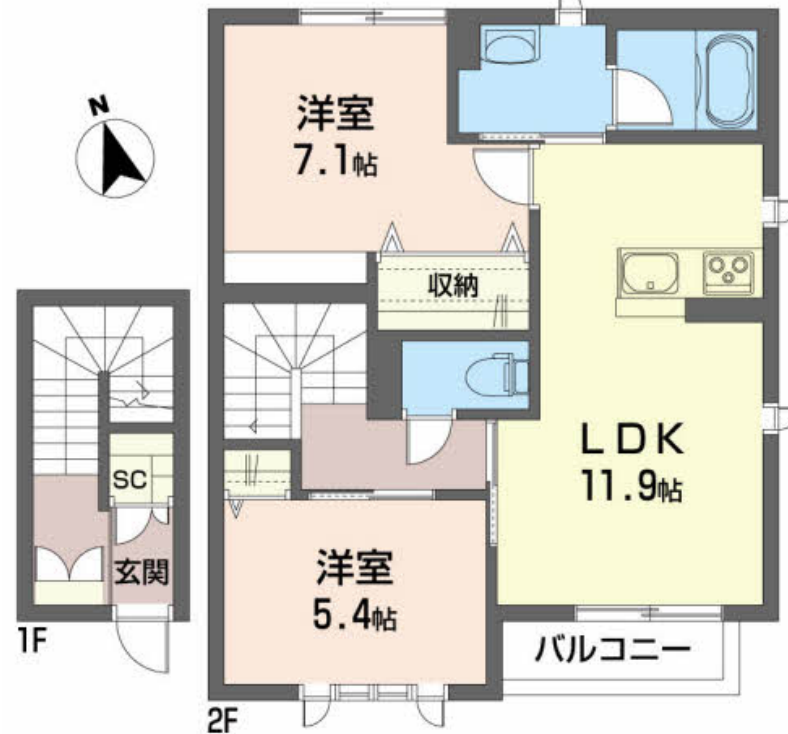

Sha Maison

積水ハウス品質のお部屋を シャーメゾン ショップ Shop

J R 奥羽本線

蔵王駅 徒歩24分

📱 モバイルで見る

2LDK アパート

家賃 82,000 円

共益費等 4,000 円

敷金 1ヶ月

礼金 1ヶ月

🅐 無料

積水ハウスの賃貸住宅 シャーメゾン

Sha Maison

🏠
この物件の
オススメ
ポイント

ペット可物件をお探しの方にオススメ！

インターネットが無料で入居後すぐに使えます／室内のモニターから、訪問者の顔を確認できるインターホンです／各お部屋専用の外部ストッカー（倉庫）が・・・

👉 この物件についている **こだわり設備**

🌐 インターネット 無料(WiFi付)	📺 TVモニター付き インターホン	🅐 無料 駐車場無料	🔥 追い焚き給湯
❄️ エアコン	🔥 IHクッキング ヒーター	🍲 コンロ	🚿 給湯設備
🌿 エコジョーズ	🧴 洗髪洗面台	🚽 温水洗浄便座	🪵 フローリング付

駐車場あり／インターネット無料（Wi-Fi対応）／ペット共生設備／駐輪場（屋根付き）／地デジ対応／消火器／玄関鍵（デジタルロック）／IHクッキングヒーター／カラーモニター付ドアホン／エコジョーズ／給湯器（追焚機能付）／給湯箇所（浴室・台所・洗面所）／バス・トイレ（セパレート）／シャワー／24H換気システム／洗髪洗面化粧台／物干し／トイレ（洗浄機能付便座）／エアコン／複層ガラス／フローリング／網戸／バルコニー／ストッカー／下駄箱／火災警報器／洗濯機置場（室内）

入居諸条件備考

シャーメゾンライフSUPPORT24（月額1,320円税込）にご加入いただきます。／火災保険へのご加入が条件となります。※ご入居中は、借家人賠償責任保険・個人賠償責任保険が付帯された火災保険へのご加入が必要となります。積水ハウス不動産グループでは、万一の事故の際、グループが連携して迅速に対応できる「シャーメゾンライフGUARD」(*)へのご加入を推奨しております。*保険契約の取扱代理店は、積水ハウスシャーメゾンPM東北(株)および積水ハウスシャーメゾンパートナーズ(株)となります。／積水ハウスシャーメゾンパートナーズの保証人不要プラン『らくらくパートナー』に加入が必要です。【新規契約時】事務手数料：33,000円(税込)、【毎月】保証料：月額賃料等の2％／諸費用及びその他契約費用は別途打合せ／更新料：新賃料の1ヶ月分

物件名 シャーメゾン リュタン 202号室

アクセス J R 奥羽本線 蔵王駅 徒歩24分

所在地 山形県山形市成沢西5丁目6-27

ランドマーク -

間取り 2LDK / LDK 11.9 洋室7.1 洋室5.4 (帖)

専有面積 / 向き 64.73㎡ / 南

築年月 / 構造 2022年3月下旬 / 軽量鉄骨・2階-2階建

入居 / 契約期間 2026年8月下旬 / 2年

駐車場 駐車場2台無料 / 舗装白線引

※消費税は10%として計算しています。※掲載されている図面・写真等は、作成方法や撮影方法・時期などにより実際とは異なる場合があります。※家具や車などは、配置のイメージであり、賃貸物件に付属していません（家具家電付き等の表示があるものを除く）。

No.1994528

🅐 **ポイントがたまる**
住んでいるだけでポイントが貯まり、
住替え時に家賃が最大3ヶ月分無料に!

山京不動産株式会社
TEL:023-633-1441
FAX: 023-633-8668

山形県山形市十日町2丁目4-7
免許番号：山形県知事(2)第2577号
所属団体：(公社)山形県宅地建物取引業協会 / 東北地区不動産公正取引協議会

取引形態
仲介