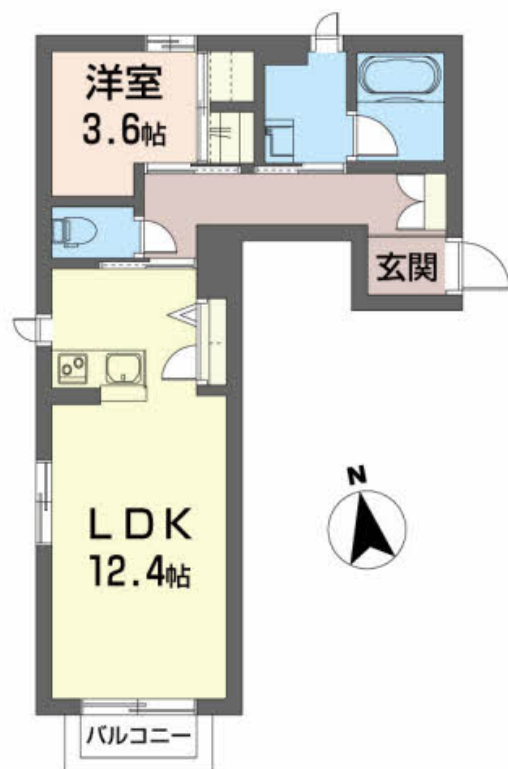

Sha Maison

積水ハウス品質のお部屋を シャーメゾン ショップ Shop

J R 奥羽本線

山形駅 バス10分 深町 バス停 徒歩5分

モバイルで見る

1LDK アパート

家賃 69,000 円

共益費等 3,000 円

敷金 1ヶ月

礼金 1ヶ月

駐車場 無料

積水ハウスの賃貸住宅 シャーメゾン

Sha Maison

この物件の
オススメ
ポイント

オール電化 IHコンロ エコキュート採用！
上階からの音を大幅に抑える高遮音床システム「シャイド」を採用／宅配ボックス付きなので不在時にも荷物を受け取れます／インターネットが無料で・・・

この物件についている こだわり設備

- 高遮音床システム
- 宅配BOX
- インターネット無料(WiFi付)
- オートロック
- TVモニター付きインターホン
- オール電化
- 無料 駐車場無料
- 浴室乾燥機
- 追い焚き給湯
- エアコン
- 対面キッチン
- IHクッキングヒーター

駐車場あり/VHF・UHF・BS/地デジ対応/消火器/インターネット無料(Wi-Fi対応) /オートロック/宅配BOX/オール電化/ゴミ集積場(敷地内)/駐輪場(屋根付き)/高遮音床システム「SHAI DD55」/玄関鍵(カードキー)/カラーモニター付ドアホン/給湯器(追焚機能付)/エコキュート/給湯箇所(浴室・台所・洗面所)/バス・トイレ(セパレート)/シャワー/24H換気システム/洗髪洗面化粧台/物干し/トイレ(洗浄機能付便座)/エアコン/複層ガラス/フローリング/網戸/バルコニー/ストッカー/下駄箱/火災警報器/対面キッチン/IHクッキングヒーター

物件名 シャーメゾン p i k o 104号室

間取り 1LDK/洋室3.6 LDK12.4(帖)

アクセス J R 奥羽本線 山形駅 バス10分、深町 バス停 徒歩5分

専有面積 / 向き 44.22㎡ / 南

所在地 山形県山形市深町3丁目5-41

築年月 / 構造 2022年1月下旬 / 軽量鉄骨・1階-2階建

ランドマーク ●セブンイレブン山形南館店 / 距離160m

入居 / 契約期間 2026年5月中旬 / 2年

駐車場 駐車場無料 / 舗装白線引

入居諸条件備考

シャーメゾンライフSUPPORT24(月額1,320円税込)にご加入いただきます。/ご入居にかかる諸費用として、町内会費1年毎7,200円が必要です。/火災保険へのご加入が条件となります。*ご入居中は、借家人賠償責任保険・個人賠償責任保険が付帯された火災保険へのご加入が必要となります。積水ハウス不動産グループでは、万一の事故の際、グループが連携して迅速に対応できる「シャーメゾンライフGUARD」(*)へのご加入を推奨しております。*保険契約の取扱代理店は、積水ハウスシャーメゾンPM東北(株)および積水ハウスシャーメゾンパートナーズ(株)となります。/積水ハウスシャーメゾンパートナーズの保証人不要プラン『らくらくパートナー』に加入が必要です。【新規契約時】事務手数料:33,000円(税込)、[毎月]保証料:月額賃料等の2%/諸費用及びその他契約費用は別途打合せ/更新料:新賃料の1ヶ月分

No.1994471

*消費税は10%として計算しています。*掲載されている図面・写真等は、作成方法や撮影方法・時期などにより実際とは異なる場合があります。*家具や車などは、配置のイメージであり、賃貸物件に付属していません(家具家電付き等の表示があるものを除く)。

ポイントがたまる
住んでいるだけでポイントが貯まり、
住替え時に家賃が最大3ヶ月分無料に!

武田不動産株式会社
TEL:023-625-1500
FAX: 023-625-1501

山形県山形市美畑町9-20
免許番号: 山形県知事(7)第1801号
所属団体: (公社)山形県宅地建物取引業協会 / 東北地区不動産公正取引協議会

取引形態
仲介