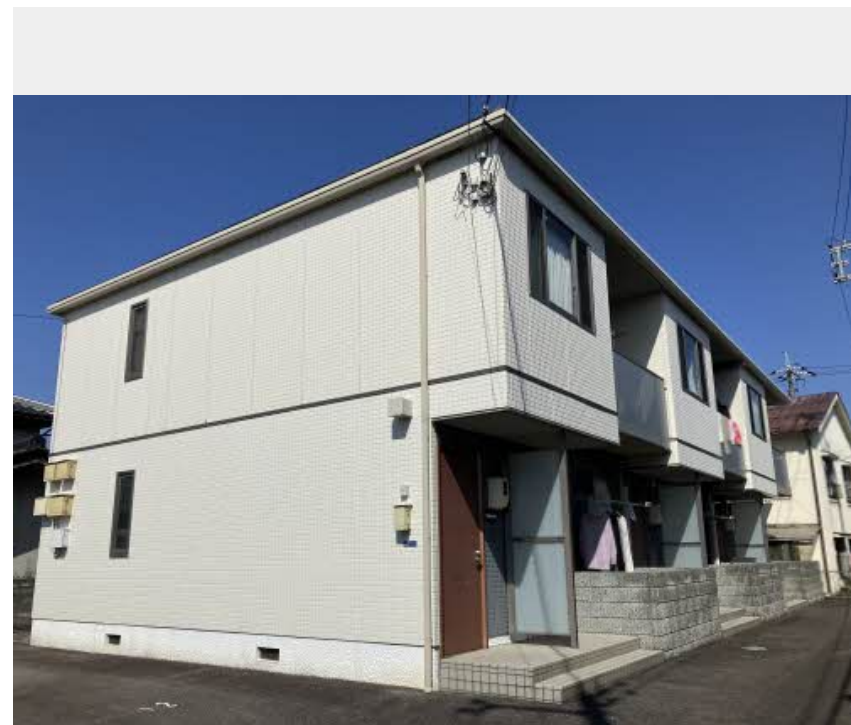

Sha Maison

積水ハウス品質のお部屋を シャーメゾン ショップ Shop

日本交通バス

バス 東福原 下車 徒歩2分

モバイルで見る

2K
アパート

家賃 53,000 円

共益費等 3,000 円

敷金 0 ヶ月

礼金 26,500 円

積水ハウスの賃貸住宅 シャーメゾン

Sha Maison

この物件の
オススメ
ポイント

ドラッグストアウェルネス東福原店まで500m、米子しんまち天満屋まで700m、国道9号線まで300mの立地です
☆インターネット無料 (Wi-Fi利用) 浄化槽物件の為、下水道使用料が不...

この物件についている こだわり設備

- インターネット 無料(WiFi付)
- TVモニター付き インターホン
- コンロ
- 浴室乾燥機
- 洗髪洗面台
- 温水洗浄便座
- エアコン
- フローリング付
- 大型収納

アクセス バス、東福原 バス停 徒歩2分

所在地 鳥取県米子市東福原 2丁目14番21号

ランドマーク ●東福原バス停 / 距離160m

間取り 2K / K5.5 洋室6.5 洋室6.5 (帖)

専有面積 / 向き 45.25㎡ / 南

築年月 / 構造 2006年5月下旬 / 軽量鉄骨・1階-2階建

入居 / 契約期間 2024年5月中旬 / 2年

駐車場 駐車場無料 / 舗装白線引