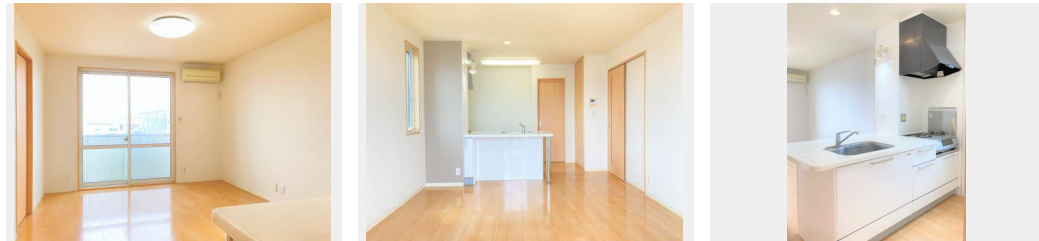

敷金 0 円

礼金 0 円

礼金 0

積水ハウスの賃貸住宅 シャーメゾン

Sha Maison

この物件の
オススメ
ポイント

【無料】Wi-Fi設備有☆

インターネットが無料で入居後すぐに使えます/室内のモニターから、訪問者の顔を確認できるインターホンです/日用品や季節物もすっきり整頓できるウォークインク...

この物件についている **こだわり設備**

- インターネット 無料(WiFi付)
- 浴室乾燥機
- コンロ
- TVモニター付き インターホン
- 追い焚き給湯
- 給湯設備
- WIC・納戸
- エアコン
- 洗濯洗面台
- P 2台可 駐車場2台可
- 対面キッチン 対面キッチン
- 温水洗浄便座

駐車場あり/CATV/ゴミ集積場(敷地内)/駐輪場(屋根付き)/LGBTQフレンドリー/インターネット無料(Wi-Fi対応)/電話配管有/給湯器(追焚機能付)/バス・トイレ(セパレート)/エアコン(1台設置)/フローリング/バルコニー/複層ガラス/ストッカー/照明器具/トイレ(温水洗浄便座)/玄関鍵(オプナス)/洗髪洗面化粧台/洗濯機置場(室内)/玄関鍵(①キー②ロック)/カラーモニター付ドアホン/対面キッチン/2口ガスコンロ/浴室乾燥機(暖房乾燥)/ウォークインクローゼット/給湯箇所(浴室・台所・洗面所)/キッチン収納/洗面所棚/トイレ収納