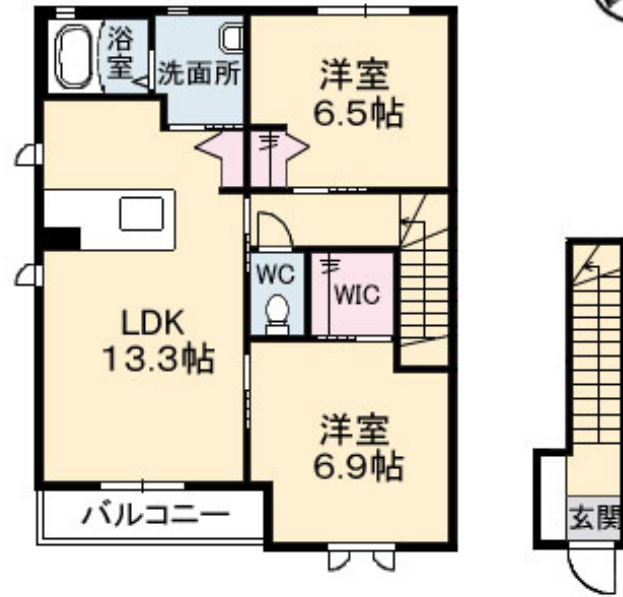

Sha Maison

積水ハウス品質のお部屋を シャーメゾン ショップ Shop

日本交通バス

バス 鉄工センター 下車 徒歩7分

モバイルで見る

2LDK
アパート

家賃 **62,000 円**

共益費等 3,000 円

敷金 0 円

礼金 0 円

礼金 0

積水ハウスの賃貸住宅 シャーメゾン

Sha Maison

この物件の
オススメ
ポイント

【無料】Wi-Fi設備有☆

インターネットが無料で入居後すぐに使えます/室内のモニターから、訪問者の顔を確認できるインターホンです/日用品や季節物もすっきり整頓できるウォークインク...

この物件についている **こだわり設備**

- インターネット 無料(WiFi付)
- 浴室乾燥機
- コンロ
- TVモニター付き インターホン
- 追い焚き給湯
- 給湯設備
- WIC・納戸
- エアコン
- 洗濯洗面台
- P 2台可 駐車場2台可
- 対面キッチン 対面キッチン
- 温水洗浄便座

駐車場あり/CATV/ゴミ集積場(敷地内)/駐輪場(屋根付き)/LGBTQフレンドリー/インターネット無料(Wi-Fi対応)/電話配管有/給湯器(追焚機能付)/バス・トイレ(セパレート)/エアコン(1台設置)/フローリング/バルコニー/複層ガラス/ストッカー/照明器具/トイレ(温水洗浄便座)/玄関鍵(オプナス)/洗髪洗面化粧台/洗濯機置場(室内)/玄関鍵(①キー②ロック)/カラーモニター付ドアホン/対面キッチン/2口ガスコンロ/浴室乾燥機(暖房乾燥)/ウォークインクローゼット/給湯箇所(浴室・台所・洗面所)/キッチン収納/洗面所棚/トイレ収納

物件名 パインデュー A棟 A0201号室

アクセス バス、鉄工センター バス停 徒歩7分

所在地 鳥取県米子市夜見町2951番地

ランドマーク ●鉄工センターバス停/距離560m

間取り 2LDK/LDK13.3 洋室6.9 洋室6.5(帖)

専有面積/向き 65.66㎡/南東

築年月/構造 2008年3月中旬/軽量鉄骨・2階-2階建

入居/契約期間 2026年8月中旬/2年

駐車場 駐車場無料/舗装白線引

入居諸条件備考

内覧・契約については、貸主の指定する仲介業者を介して行いますので、所定の仲介手数料が必要となります。/シャーメゾンライフSUPPORT24(月額1,320円税込)にご加入いただきます。/ご入居にかかる諸費用として、町内会費 毎月500円、鍵交換費用(初回契約時)13,200円(税込)、クリーニング特約料(初回契約時)104,720円(税込)が必要です。/火災保険へのご加入が条件となります。*ご入居中は、借家人賠償責任保険・個人賠償責任保険が付帯された火災保険へのご加入が必要となります。積水ハウス不動産グループでは、万一の事故の際、グループが連携して迅速に対応できる「シャーメゾンライフGUARD」(*)へのご加入を推奨しております。*保険契約の取扱代理店は、積水ハウスシャーメゾンPM中国四国(株)および積水ハウスシャーメゾンパートナーズ(株)となります。/積水ハウスシャーメゾンパートナーズの保証人不要プラン『らくらくパートナー』に加入が必要です。【新規契約時】事務手数料:33,000円(税込)、[毎月]保証料:月額賃料等の2%/諸費用及びその他契約費用は別途打合せ/更新料:新賃料の1ヶ月分

No.1472701

※消費税は10%として計算しています。※掲載されている図面・写真等は、作成方法や撮影方法・時期などにより実際とは異なる場合があります。※家具や車などは、配置のイメージであり、賃貸物件に付属していません(家具家電付き等の表示があるものを除く)。

ポイントがたまる
住んでいるだけでポイントが貯まり、住替え時に家賃が最大3ヶ月分無料に!

らくらくパートナー
気分も手間もお財布も、らくらく。保証人不要のらくらくパートナー

積水ハウスシャーメゾンPM中国四国株式会社山陰賃貸営業所

TEL:0852-59-5323
FAX: 0852-59-5320

島根県松江市学園南2丁目5-28
免許番号: 国土交通大臣(11)第3122号
所属団体: (公社)島根県宅地建物取引業協会/中国地区不動産公正取引協議会/(一社)不動産流通経営協会

取引形態
貸主