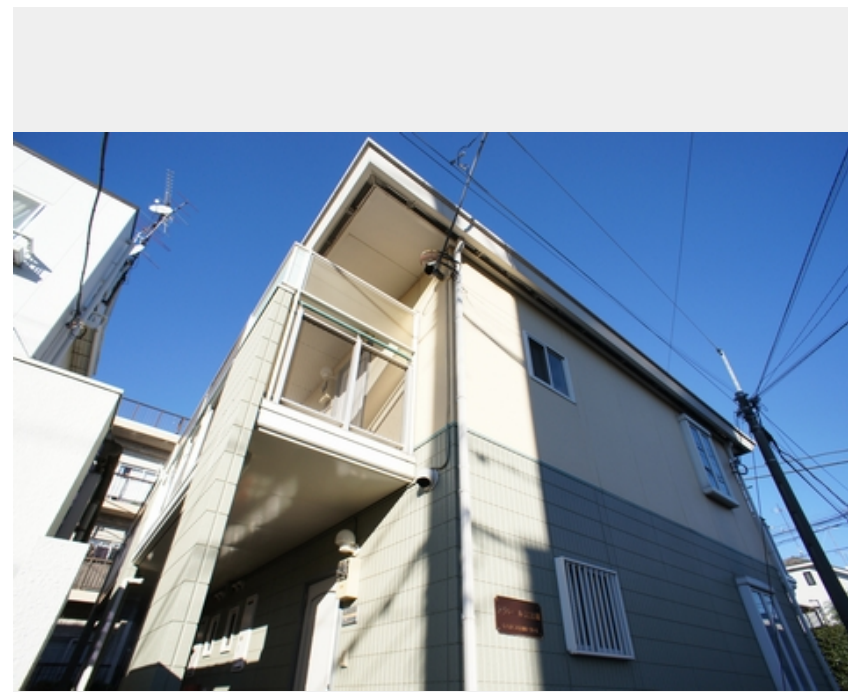

Sha Maison

積水ハウス品質のお部屋を シャーメゾン ショップ Shop

西武新宿線

沼袋駅 徒歩14分

モバイルで見る

2DK
アパート

家賃 **102,000 円**

共益費等 7,000 円

敷金 0 ヶ月

礼金 1 ヶ月

積水ハウスの賃貸住宅 シャーメゾン

Sha Maison

この物件の
オススメ
ポイント

インターネットが無料で入居後すぐに使えます

この物件についている こだわり設備

- インターネット 無料(WiFi付)
- エアコン
- コンロ
- 給湯設備

ゴミ集積場(敷地内) / 高齢者対応可 / 駐輪場 / LGBTQフレンドリー / インターホン / インターネット無料 (Wi-Fi対応) / 給湯器 / シャワー / 洗濯機置場(室内) / 洗面化粧台 / ガスコンロ / バス・トイレ(セパレート) / エアコン / 都市ガス

物件名	アクレール江古田 101号室	間取り	2DK/洋室6.3 洋室6.3 DK6 (帖)
アクセス	西武新宿線 沼袋駅 徒歩14分 都営大江戸線 新江古田駅 徒歩13分	専有面積 / 向き	38.2㎡ / 東
所在地	東京都中野区江古田 1丁目2 8-6	築年月 / 構造	1992年12月中旬 / 軽量鉄骨・1階-2階建
ランドマーク	-	入居 / 契約期間	2026年5月中旬 / 2年
		駐車場	なし