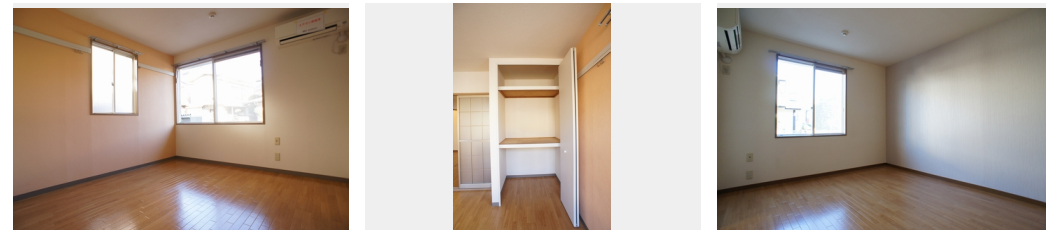

Sha Maison

積水ハウス品質のお部屋を シャーメゾン ショップ Shop

西武新宿線

沼袋駅 徒歩14分

モバイルで見る

2DK
アパート

家賃 **102,000 円**

共益費等 7,000 円

敷金 0 ヶ月

礼金 1 ヶ月

積水ハウスの賃貸住宅 シャーメゾン

Sha Maison

この物件の
オススメ
ポイント

インターネットが無料で入居後すぐに使えます

この物件についている こだわり設備

- インターネット 無料(WiFi付)
- エアコン
- コンロ
- 給湯設備

ゴミ集積場(敷地内) / 高齢者対応可 / 駐輪場 / LGBTQフレンドリー / インターホン / インターネット無料 (Wi-Fi対応) / 給湯器 / シャワー / 洗濯機置場(室内) / 洗面化粧台 / ガスコンロ / バス・トイレ(セパレート) / エアコン / 都市ガス

物件名	アクレール江古田 101号室	間取り	2DK/洋室6.3 洋室6.3 DK6 (帖)
アクセス	西武新宿線 沼袋駅 徒歩14分 都営大江戸線 新江古田駅 徒歩13分	専有面積 / 向き	38.2㎡ / 東
所在地	東京都中野区江古田 1丁目2 8-6	築年月 / 構造	1992年12月中旬 / 軽量鉄骨・1階-2階建
ランドマーク	-	入居 / 契約期間	2026年5月中旬 / 2年
		駐車場	なし