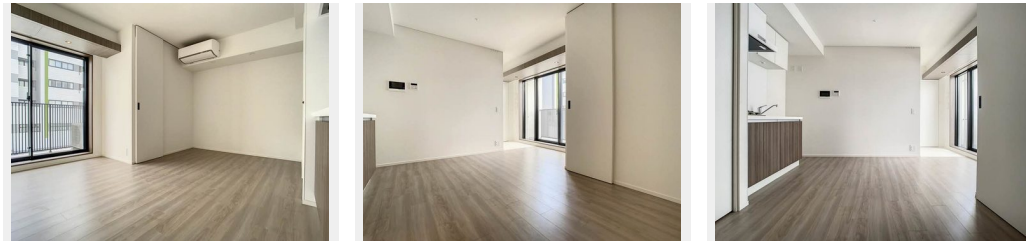

Sha Maison

積水ハウス品質のお部屋を シャーメゾン ショップ Shop

J R 京浜東北線

蒲田駅 徒歩4分

モバイルで見る

1R
マンション

家賃 132,000 円

共益費等 10,000 円

敷金 1ヶ月

礼金 0円

礼金 0

この物件の
オススメ
ポイント

2023年5月新築のプライムメゾン蒲田☆J R 京浜東北線「蒲田駅」徒歩4分(319m) ペット飼育可能です(小型犬or猫 1匹まで) 総戸数141戸のマンション☆オートロック、防犯カメラ・・・

この物件についている こだわり設備

- 屋内共用廊下タイプ
- BELS
- 宅配BOX
- インターネット無料(WiFi付)
- TVモニター付きインターホン
- オートロック
- 防犯カメラ
- エレベーター
- ペット相談可
- コンロ
- 給湯設備
- エコジョーズ

物件名 プライムメゾン蒲田 1304号室
アクセス J R 京浜東北線 蒲田駅 徒歩4分
京急本線 京急蒲田駅 徒歩16分
所在地 東京都大田区西蒲田 8丁目2番3号
ランドマーク -

間取り ワンルーム/ワンルーム9.5(帖)
専有面積/向き 25.91㎡/南
築年月/構造 2023年5月下旬/鉄筋コンクリート・13階-14階建
入居/契約期間 即時/2年
駐車場 有り/月 38,500円 ~ 44,000円(税込)