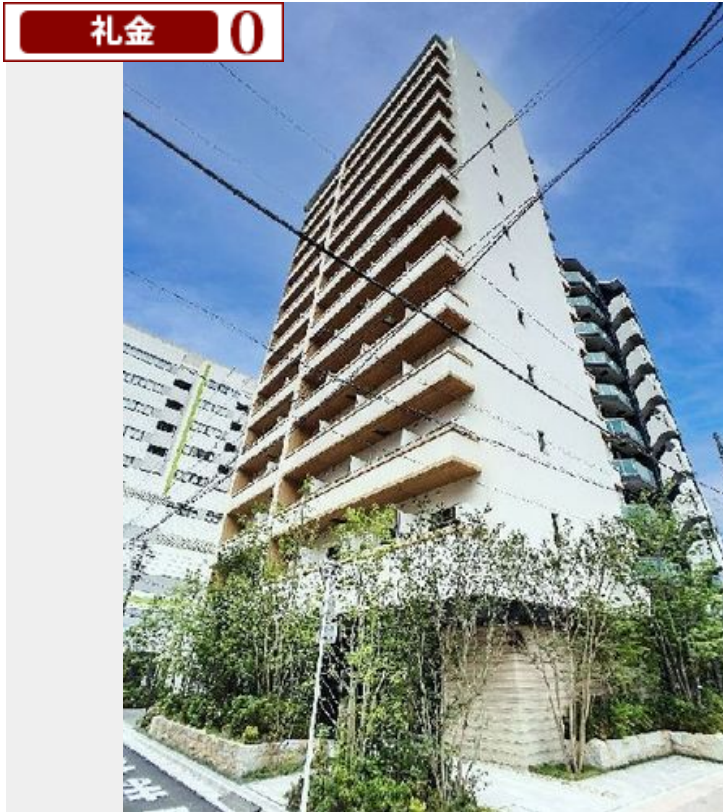

# Sha Maison

積水ハウス品質のお部屋を シャーメゾン ショップ Shop

J R 京浜東北線

蒲田駅 徒歩4分

モバイルで見る

1R  
マンション

家賃 139,000 円

共益費等 10,000 円

敷金 1ヶ月

礼金 0円

礼金 0

この物件の  
オススメ  
ポイント

2023年5月新築のプライムメゾン蒲田☆J R 京浜東北線「蒲田駅」徒歩4分(319m)ペット飼育可能です(小型犬or猫 1匹まで)総戸数141戸のマンション☆オートロック、防犯カメラ・・・

物件名 プライムメゾン蒲田 1001号室  
アクセス J R 京浜東北線 蒲田駅 徒歩4分  
京急本線 京急蒲田駅 徒歩16分  
所在地 東京都大田区西蒲田 8丁目2番3号  
ランドマーク -

間取り ワンルーム/ワンルーム10.5(帖)  
専有面積/向き 28.59㎡/西  
築年月/構造 2023年5月下旬/鉄筋コンクリート・10階-14階建  
入居/契約期間 即時/2年  
駐車場 有り/月 38,500円 ~ 44,000円(税込)