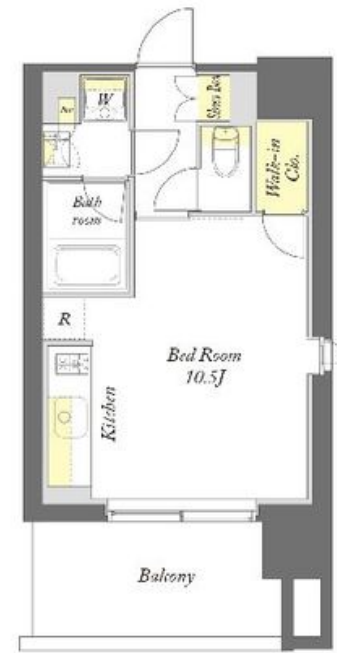

Sha Maison

積水ハウス品質のお部屋を シャーメゾン ショップ Shop

J R 京浜東北線

蒲田駅 徒歩4分

モバイルで見る

1R
マンション

家賃 139,000 円

共益費等 10,000 円

敷金 1ヶ月

礼金 0円

礼金 0

この物件の
オススメ
ポイント

2023年5月新築のプライムメゾン蒲田☆J R 京浜東北線「蒲田駅」徒歩4分(319m)ペット飼育可能です(小型犬or猫 1匹まで)総戸数141戸のマンション☆オートロック、防犯カメラ・・・

この物件についている こだわり設備

- 屋内共用廊下タイプ
- BELS
- 宅配BOX
- インターネット無料(WiFi付)
- TVモニター付きインターホン
- オートロック
- 防犯カメラ
- エレベーター
- ペット相談可
- コンロ
- 給湯設備
- エコジョーズ

駐車場有り/ホテルライク/エレベーター/宅配BOX/ゴミ集積場(敷地内)/24時間ゴミ出し可/ペット相談可(犬・猫可)/駐輪場(屋根付き)/オートロック/防犯カメラ/4K・8K対応/ピクチャーレール/フローリング/複層ガラス/モニター付ドアホン/ダウンライト/照明器具(LED)/インターネット無料(Wi-Fi対応)/玄関鍵(①キー②ロック)/給湯箇所(浴室・台所・洗面所)/エコジョーズ/給湯器(追焚機能付)/建築物省エネ性能表示制度(BELS★★★★★)/浴室乾燥機(暖房乾燥)/シャワー/洗濯機置場(室内)/洗面化粧台/室

物件名 プライムメゾン蒲田 1001号室
アクセス J R 京浜東北線 蒲田駅 徒歩4分
京急本線 京急蒲田駅 徒歩16分
所在地 東京都大田区西蒲田 8丁目2番3号
ランドマーク -

間取り ワンルーム/ワンルーム10.5(帖)
専有面積/向き 28.59㎡/西
築年月/構造 2023年5月下旬/鉄筋コンクリート・10階-14階建
入居/契約期間 即時/2年
駐車場 有り/月 38,500円 ~ 44,000円(税込)

入居諸条件備考

シャーメゾンライフSUPPORT24(月額880円税込)へ別途加入要。退室時ハウスクリーニング費用として38,500円(税込)ご負担頂きます。/火災保険へのご加入が条件となります。*ご入居中は、借家人賠償責任保険・個人賠償責任保険が付帯された火災保険へのご加入が必要となります。積水ハウス不動産グループでは、万一の事故の際、グループが連携して迅速に対応できる「シャーメゾンライフGUARD」(*)へのご加入を推奨しております。*保険契約の取扱代理店は、積水ハウス不動産東京(株)および積水ハウス不動産パートナーズ(株)となります。/積水ハウス不動産パートナーズの保証人不要プラン『らくらくパートナー』に加入が必要です。[新規契約時]事務手数料:33,000円(税込)、[毎月]保証料:月額賃料等の2%/諸費用及び、契約に要する費用は別途打合せ/駐車場の空・料金等につきましては別途お問合せ下さい。/更新料:新賃料の1ヶ月分

※消費税は10%として計算しています。※掲載されている図面・写真等は、作成方法や撮影方法・時期などにより実際とは異なる場合があります。※家具や車などは、配置のイメージであり、賃貸物件に付属していません(家具家電付き等の表示があるものを除く)。

ポイントがたまる
住んでいるだけでポイントが貯まり、
住替え時に家賃が最大3ヶ月分無料!

らくらくパートナー
気分も手間もお財布も、らくらく。
保証人不要のらくらくパートナー

株式会社シティ・ハウジング 大井町店

TEL:03-5742-7177
FAX: 03-6626-5677

東京都品川区大井1丁目27-1シティプラザ大井町1F
免許番号: 東京都免許(9)第52415号
所属団体: (公財)日本賃貸住宅管理協会 / (公社)東京都宅地建物取引業協会 / (公社)首都圏不動産公正取引協議会

取引形態
仲介