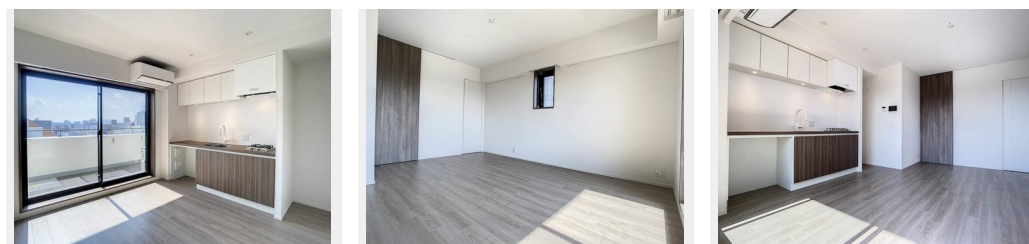

# Sha Maison

積水ハウス品質のお部屋を シャーメゾン ショップ Shop

J R 京浜東北線

蒲田駅 徒歩4分

モバイルで見る

1R  
マンション

家賃 139,000 円

共益費等 10,000 円

敷金 1ヶ月

礼金 0円

礼金 0

この物件の  
オススメ  
ポイント

2023年5月新築のプライムメゾン蒲田☆J R 京浜東北線「蒲田駅」徒歩4分(319m)ペット飼育可能です(小型犬or猫 1匹まで)総戸数141戸のマンション☆オートロック、防犯カメラ・・・

物件名 プライムメゾン蒲田 1001号室  
アクセス J R 京浜東北線 蒲田駅 徒歩4分  
京急本線 京急蒲田駅 徒歩16分  
所在地 東京都大田区西蒲田 8丁目2番3号  
ランドマーク -

間取り ワンルーム/ワンルーム10.5(帖)  
専有面積/向き 28.59㎡/西  
築年月/構造 2023年5月下旬/鉄筋コンクリート・10階-14階建  
入居/契約期間 即時/2年  
駐車場 有り/月 38,500円 ~ 44,000円(税込)