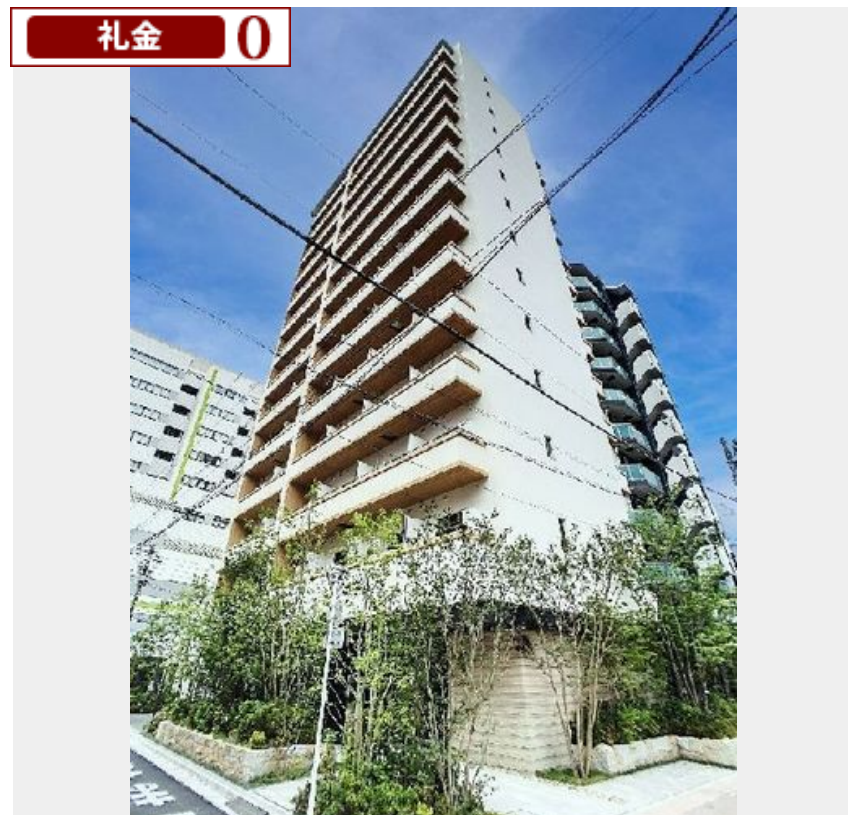

Sha Maison

積水ハウス品質のお部屋を シャーメゾン ショップ Shop

J R 京浜東北線

蒲田駅 徒歩4分

モバイルで見る

1R
マンション

家賃 **136,000 円**

共益費等 10,000 円

敷金 1ヶ月

礼金 0円

礼金 0

この物件の
オススメ
ポイント

2023年5月新築のプライムメゾン蒲田☆J R 京浜東北線「蒲田駅」徒歩4分(319m)ペット飼育可能です(小型犬or猫 1匹まで)総戸数141戸のマンション☆オートロック、防犯カメラ・・・

この物件についている こだわり設備

- 屋内共用廊下タイプ
- BELS
- 宅配BOX
- インターネット無料(WiFi付)
- TVモニター付きインターホン
- オートロック
- 防犯カメラ
- エレベーター
- ペット相談可
- コンロ
- 給湯設備
- エコジョーズ

物件名 プライムメゾン蒲田 701号室
アクセス J R 京浜東北線 蒲田駅 徒歩4分
京急本線 京急蒲田駅 徒歩16分
所在地 東京都大田区西蒲田 8丁目2番3号
ランドマーク -

間取り ワンルーム/ワンルーム10.5(帖)
専有面積/向き 28.59㎡/西
築年月/構造 2023年5月下旬/鉄筋コンクリート・7階-14階建
入居/契約期間 即時/2年
駐車場 有り/月 38,500円 ~ 44,000円(税込)