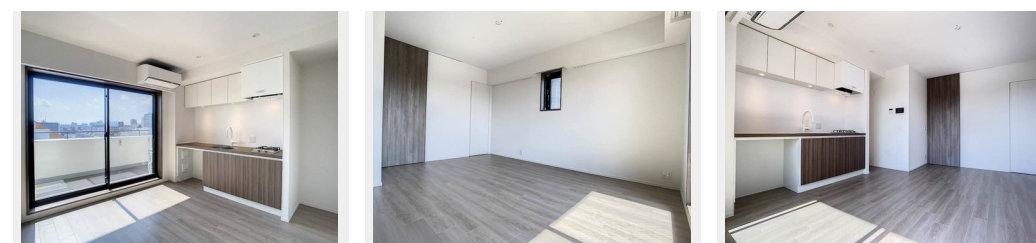

Sha Maison

積水ハウス品質のお部屋を シャーメゾン ショップ Shop

J R 京浜東北線

蒲田駅 徒歩4分

モバイルで見る

1R
マンション

家賃 **136,000 円**

共益費等 10,000 円

敷金 1ヶ月

礼金 0円

礼金 0

この物件の
オススメ
ポイント

2023年5月新築のプライムメゾン蒲田☆J R 京浜東北線「蒲田駅」徒歩4分(319m)ペット飼育可能です(小型犬or猫 1匹まで)総戸数141戸のマンション☆オートロック、防犯カメラ・・・

この物件についている こだわり設備

- 屋内共用廊下タイプ
- BELS
- 宅配BOX
- インターネット無料(WiFi付)
- TVモニター付きインターホン
- オートロック
- 防犯カメラ
- エレベーター
- ペット相談可
- コンロ
- 給湯設備
- エコジョーズ

物件名 プライムメゾン蒲田 701号室
アクセス J R 京浜東北線 蒲田駅 徒歩4分
京急本線 京急蒲田駅 徒歩16分
所在地 東京都大田区西蒲田 8丁目2番3号
ランドマーク -

間取り ワンルーム/ワンルーム10.5(帖)
専有面積/向き 28.59㎡/西
築年月/構造 2023年5月下旬/鉄筋コンクリート・7階-14階建
入居/契約期間 即時/2年
駐車場 有り/月 38,500円 ~ 44,000円(税込)