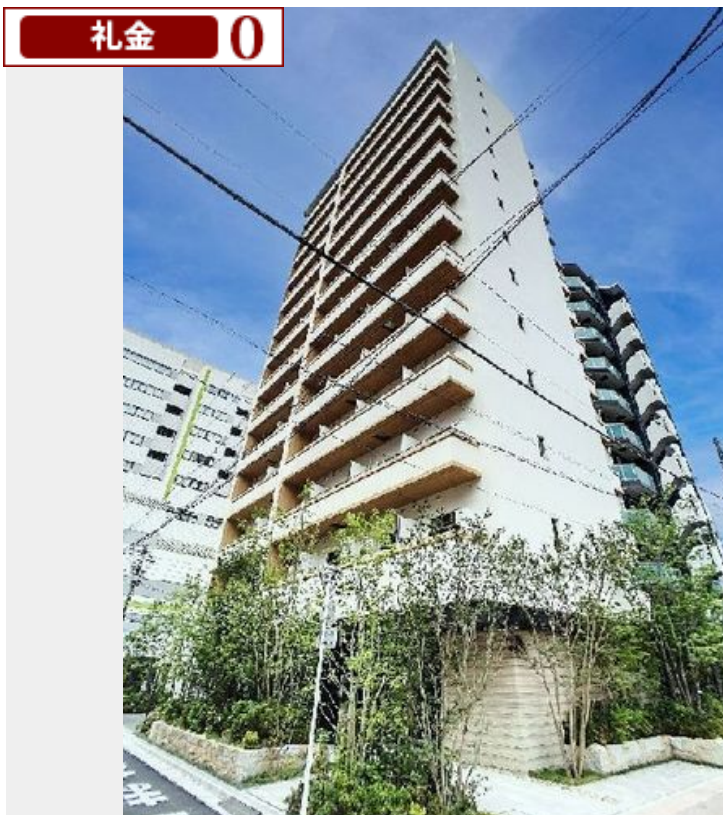

Sha Maison

積水ハウス品質のお部屋を シャーメゾン ショップ Shop

J R 京浜東北線

蒲田駅 徒歩4分

モバイルで見る

1R
マンション

家賃 **131,000 円**

共益費等 10,000 円

敷金 1ヶ月

礼金 0円

礼金 0

この物件の
オススメ
ポイント

2023年5月新築のプライムメゾン蒲田☆J R 京浜東北線「蒲田駅」徒歩4分(319m) ペット飼育可能です(小型犬or猫 1匹まで) 総戸数141戸のマンション☆オートロック、防犯カメラ・・・

この物件についている こだわり設備

- 屋内共用廊下タイプ
- BELS
- 宅配BOX
- インターネット無料(WiFi付)
- TVモニター付きインターホン
- オートロック
- 防犯カメラ
- エレベーター
- ペット相談可
- コンロ
- 給湯設備
- エコジョーズ

物件名 プライムメゾン蒲田 202号室
アクセス J R 京浜東北線 蒲田駅 徒歩4分
京急本線 京急蒲田駅 徒歩16分
所在地 東京都大田区西蒲田 8丁目2番3号
ランドマーク -

間取り ワンルーム/ワンルーム11.5(帖)
専有面積/向き 29.67㎡/西
築年月/構造 2023年5月下旬/鉄筋コンクリート・2階-14階建
入居/契約期間 即時/2年
駐車場 有り/月 38,500円 ~ 44,000円(税込)