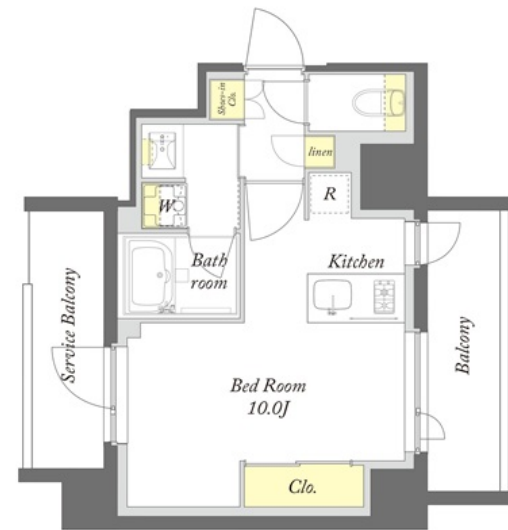

Sha Maison

積水ハウス品質のお部屋を シャーメゾン ショップ Shop

J R 総武線

亀戸駅 徒歩8分

モバイルで見る

1R
マンション

家賃 147,000 円

共益費等 10,000 円

敷金 1ヶ月

礼金 1ヶ月

この物件の
オススメ
ポイント

J R 総武線「亀戸駅」徒歩8分（590m）
ペットとの暮らしご相談可能です／「猫」との暮らしご相談可能です／雨や雪が吹き込まない快適な内廊下、内階段を設けています／利便性の高いエレベ...

この物件についている こだわり設備

- ペット相談可
- 屋内共用廊下タイプ
- エレベーター
- 宅配BOX
- 24時間ゴミ出し可
- インターネット無料(WiFi付)
- オートロック
- 防犯カメラ
- TVモニター付きインターホン
- WIC・納戸
- エアコン全室
- 浴室乾燥機

駐車場有り／ホテルライク／都市ガス／エレベーター／宅配BOX／ゴミ集積場（敷地内）／24時間ゴミ出し可／ペット相談可（犬・猫可）／駐輪場（屋根付き）／オートロック／防犯カメラ／BS／LGBTQフレンドリー／角部屋／フローリング／複層ガラス／モニター付ドアホン／ダウンライト／照明器具（LED）／インターネット無料（Wi-Fi対応）／給湯箇所（浴室・台所・洗面所）／給湯器（ガス）／浴室乾燥機（暖房乾燥）／シャワー／洗濯機置場（室内）／洗面化粧台／ガスコンロ／2口コンロ／トイレ（洗浄機能付便座）／バス・トイレ（セパレート）／ウォークインクロー

物件名 プライムメゾン亀戸 503号室

間取り ワンルーム／ワンルーム10.3 (帖)

アクセス J R 総武線 亀戸駅 徒歩8分
東武亀戸線 亀戸駅 徒歩8分

専有面積 / 向き 27.91㎡ / 東

所在地 東京都江東区亀戸 1丁目25番4

築年月 / 構造 2026年4月中旬 / 鉄筋コンクリート・5階-8階建

入居 / 契約期間 2026年5月上旬 / 2年

ランドマーク -

駐車場 有り

入居諸条件備考

シャーメゾンライフSUPPORT24（月額1,320円税込）にご加入いただけます。ご入居にかかる諸費用として、退室時ハウスクリーニング費用55,000円（税込）が必要です。／火災保険へのご加入が条件となります。＊ご入居中は、借家人賠償責任保険・個人賠償責任保険が付帯された火災保険へのご加入が必要となります。積水ハウス不動産グループでは、万一の事故の際、グループが連携して迅速に対応できる「シャーメゾンライフGUARD」(*)へのご加入を推奨しております。＊保険契約の取扱代理店は、積水ハウスシャーメゾンPM東京(株)および積水ハウスシャーメゾンパートナーズ(株)となります。／積水ハウスシャーメゾンパートナーズの保証人不要プラン『らくらくパートナー』に加入が必要です。【新規契約時】事務手数料：33,000円（税込）、【毎月】保証料：月額賃料等の2％／諸費用及びその他契約費用は別途打合せ／駐車場の空・料金等につきましては別途お問合せ下さい。／更新料：新賃料の1ヶ月分

No.157020200503

※消費税は10%として計算しています。※掲載されている図面・写真等は、作成方法や撮影方法・時期などにより実際とは異なる場合があります。＊家具や車などは、配置のイメージであり、賃貸物件に付属しておりません（家具家電付き等の表示があるものを除く）。

ポイントがたまる
住んでいるだけでポイントが貯まり、
住替え時に家賃が最大3ヶ月分無料に!

らくらくパートナー
気分も手間もお財布も、らくらく。
保証人不要のらくらくパートナー

有限会社寺村不動産
TEL:03-5608-0018
FAX: 03-5608-0048

錦糸町店
東京都墨田区錦糸3丁目4-10 東越ビル3F
免許番号：東京都免許(6)第77128号
所属団体：(公社)東京都宅地建物取引業協会 / (公社)首都圏不動産公正取引協議会

取引形態
仲介