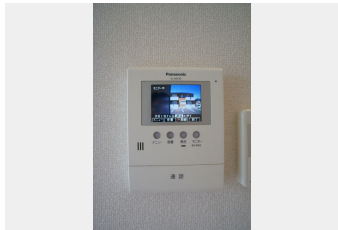

この物件の
オススメ
ポイント

河内郡上三川町にある積水ハウス施工のシャーメゾン♪
インターネットが無料で入居後すぐに使えます/窓には侵入抑
止効果が期待できる「防犯ガラス」を採用しています/室内の
モニターから、訪・・・

この物件についている **こだわり設備**

- インターネット 無料(WiFi付)
- 防犯ガラス
- TVモニター付き インターホン
- WIC
- WIC・納戸
- 無料 駐車場無料
- P 2台可 駐車場2台可
- 浴室乾燥機
- 追い焚き給湯
- エアコン
- 対面 キッチン 対面キッチン
- 室内物干
- 給湯設備

駐車場有り/ゴミ集積場(敷地内)/高齢者対応可/駐輪場(屋根付き)/BS/LGBTQフレンド
リー/角部屋/スライディングスクリーン/フローリング/モニタ付ドアホン/インターネット無料
(Wi-Fi対応)/防犯ガラス(合せガラス)/玄関鍵(①キー②ロック)/給湯箇所(浴室・台所
・洗面所)/給湯器(ガス)/給湯器(追焚機能付)/浴室乾燥機(暖房乾燥)/シャワー/ユニット
バス1418/洗濯機置場(室内)/洗髪洗面化粧台/室内物干し/対面キッチン/トイレ(暖房機能
付便座)/バス・トイレ(セパレート)/ウォークインクローゼット/エアコン(2台設置)/バルコ

積水ハウスの賃貸住宅 シャーメゾン

Sha Maison

Sha Maison 「無料でWi-Fiがご利用いただけます!」