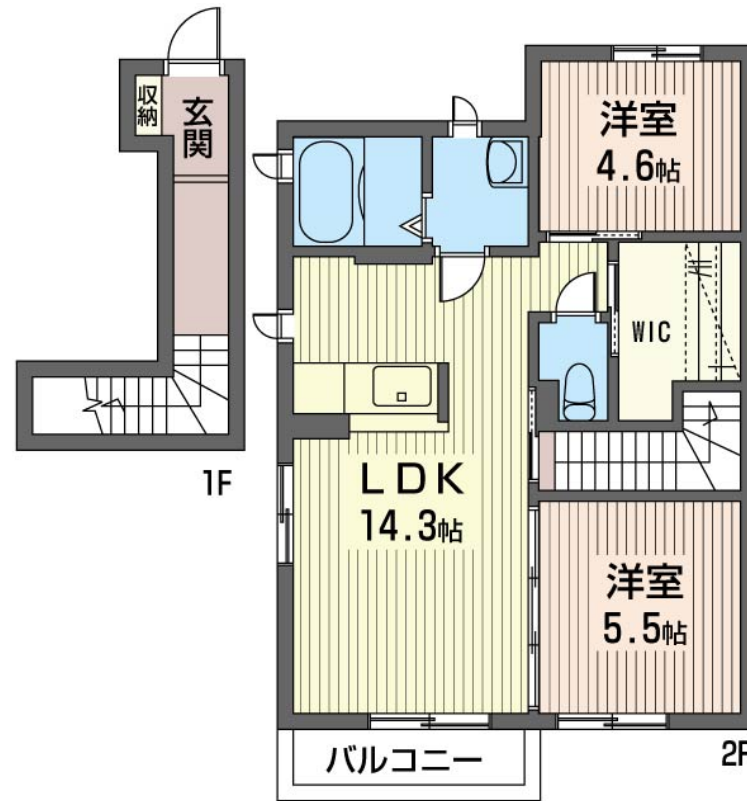

Sha Maison

積水ハウス品質のお部屋を シャーメゾン ショップ Shop

J R 東北本線

宇都宮駅 バス25分 上三川北小前 バス停 徒歩5分

モバイルで見る

2LDK
アパート

家賃 **63,000 円**

共益費等 6,500 円

敷金 0 円

礼金 60,000 円

駐車場 無料

この物件の
オススメ
ポイント

河内郡上三川町にある積水ハウス施工のシャーメゾン♪
インターネットが無料で入居後すぐに使えます/窓には侵入抑
止効果が期待できる「防犯ガラス」を採用しています/室内の
モニターから、訪・・・

この物件についている **こだわり設備**

- インターネット 無料(WiFi付)
- 防犯ガラス
- TVモニター付き インターホン
- WIC
- WIC・納戸
- 無料 駐車場無料
- P 2台可 駐車場2台可
- 浴室乾燥機
- 追い焚き給湯
- エアコン
- 対面 キッチン 対面キッチン
- 室内物干
- 給湯設備

駐車場有り/ゴミ集積場(敷地内)/高齢者対応可/駐輪場(屋根付き)/BS/LGBTQフレンド
リー/角部屋/スライディングスクリーン/フローリング/モニタ付ドアホン/インターネット無料
(Wi-Fi対応)/防犯ガラス(合せガラス)/玄関鍵(①キー②ロック)/給湯箇所(浴室・台所
・洗面所)/給湯器(ガス)/給湯器(追焚機能付)/浴室乾燥機(暖房乾燥)/シャワー/ユニット
バス1418/洗濯機置場(室内)/洗髪洗面化粧台/室内物干し/対面キッチン/トイレ(暖房機能
付便座)/バス・トイレ(セパレート)/ウォークインクローゼット/エアコン(2台設置)/バルコ

積水ハウスの賃貸住宅 シャーメゾン

Sha Maison

Sha Maison 「無料でWi-Fiがご利用いただけます!」

物件名	プリモス・コートA 202号室	間取り	2LDK/洋室5.5 洋室4.6 LDK14.3(帖)
アクセス	J R 東北本線 宇都宮駅 バス25分、上三川北小前 バス停 徒歩5分	専有面積 / 向き	63.1㎡/南
所在地	栃木県河内郡上三川町大字上蒲生 2 1 2 1 - 1	築年月 / 構造	2009年3月中旬/軽量鉄骨・2階-2階建
ランドマーク	●セブンイレブン上三川上蒲生店/徒歩8分	入居 / 契約期間	2026年7月下旬/2年
		駐 車 場	駐車場付

入居諸条件備考

シャーメゾンライフSUPPORT24(月額1,320円税込)にご加入いただきます。ご入居にかかる諸費用として、退去クリーニング費用(初回契約時) 88,440円(税込)鍵交換費用11,000円(税込)が必要です。/火災保険へのご加入が条件となります。*ご入居中は、借家人賠償責任保険・個人賠償責任保険が付帯された火災保険へのご加入が必要となります。積水ハウス不動産グループでは、万一の事故の際、グループが連携して迅速に対応できる「シャーメゾンライフGUARD」(*)へのご加入を推奨しております。*保険契約の取扱代理店は、積水ハウスシャーメゾンPM東京(株)および積水ハウスシャーメゾンパートナーズ(株)となります。/積水ハウスシャーメゾンパートナーズの保証人不要プラン『らくらくパートナー』に加入が必要です。[新規契約時]事務手数料:33,000円(税込)、[毎月]保証料:月額賃料等の2%/諸費用及びその他契約費用は別途打合せ/■周辺施設■セブンイレブン上三川上蒲生店まで徒歩8分(600m)/ローソン上三川上蒲生店まで徒歩1分(850m)/更新料:新賃料の1ヶ月分

No.16153760020

*消費税は10%として計算しています。*掲載されている図面・写真等は、作成方法や撮影方法・時期などにより実際とは異なる場合があります。*家具や車などは、配置のイメージであり、賃貸物件に付属していません(家具家電付き等の表示があるものを除く)。

ポイントがたまる
住んでいるだけでポイントが貯まり、
住替え時に家賃が最大3ヶ月分無料に!

らくらくパートナー
気分も手間もお財布も、らくらく。
保証人不要のらくらくパートナー

明和不動産株式会社
TEL:028-611-3003
FAX: 028-611-1011

栃木県宇都宮市インターパーク3丁目3-7インターパークヒルズ103
免許番号: 栃木県免許(14)第844号
所属団体: (公社) 栃木県宅地建物取引業協会 / (公社) 首都圏不動産公正
取引協議会

取引形態
仲介