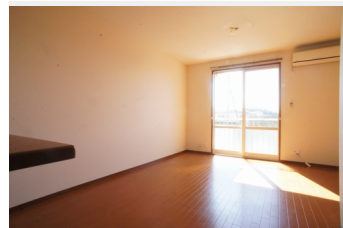

Sha Maison

積水ハウス品質のお部屋を シャーメゾン ショップ Shop

J R東北本線

間々田駅 徒歩14分

モバイルで見る

2LDK アパート

家賃 56,000 円

共益費等 4,000 円

敷金 62,000 円

礼金 1ヶ月

駐車場 無料

積水ハウスの賃貸住宅 シャーメゾン

Sha Maison

この物件の
オススメ
ポイント

- 駐車場 2台付き (無料)
- Wi-Fi 無料♪ 通信制限なしで SNS や動画サイトなどお楽しみください♪ U-NEXT の映画・ドラマ・アニメ・マンガなどの見放題サービスなども 6ヶ月間無料♪...

この物件についている こだわり設備

インターネット 無料(WiFi付)	TVモニター付き インターホン	対面 キッチン	対面キッチン	給湯設備
追い焚き給湯	洗髪洗面台	温水洗浄便座	エアコン	
WIC・納戸	大型収納	P 無料	駐車場無料	P 2台可

駐車場有り/ゴミ集積場(敷地内)/高齢者対応可/BS/LGBTQフレンドリー/角部屋/雨戸(シャッタータイプ)/モニター付ドアホン/インターネット無料(Wi-Fi対応)/玄関鍵(①キー②ロック)/給湯箇所(浴室・台所・洗面所)/給湯器(ガス)/給湯器(追焚機能付)/シャワー/洗濯機置場(室内)/洗髪洗面化粧台/対面キッチン/トイレ(洗浄機能付便座)/バス・トイレ(セパレート)/ウォークインクローゼット/下駄箱/エアコン/バルコニー/駐車場2台可

物件名 メゾン・ド・マロンE 202号室

間取り 2LDK/LDK12.5 洋室5.5 洋室6.1(帖)

アクセス J R東北本線 間々田駅 徒歩14分
J R東北本線 間々田駅 バス2分、東間々田2丁目 バス停

専有面積 / 向き 61.6㎡ / 南西

所在地 栃木県小山市東間々田3丁目30-8

築年月 / 構造 2005年2月下旬 / 軽量鉄骨・2階-2階建

入居 / 契約期間 2024年5月中旬 / 2年

ランドマーク ●たいらや間々田店 / 徒歩7分

駐車場 駐車場付

入居諸条件備考

シャーメゾンライフSUPPORT24(月額880円税込)へ別途加入要。退室時ハウスクリーニング費用として61,710円(税込)ご負担頂きます。鍵交換費用として25,300円(税込)ご負担頂きます。/火災保険へのご加入が条件となります。*ご入居中は、借家人賠償責任保険・個人賠償責任保険が付帯された火災保険へのご加入が必要となります。積水ハウス不動産グループでは、万一の事故の際、グループが連携して迅速に対応できる「シャーメゾンライフGUARD」(*)へのご加入を推奨しております。*保険契約の取扱代理店は、積水ハウス不動産東京(株)および積水ハウス不動産パートナーズ(株)となります。/積水ハウス不動産パートナーズの保証人不要プラン「らくらくパートナー」に加入が必要です。[新規契約時]事務手数料:33,000円(税込)、[毎月]保証料:月額賃料等の2%/諸費用及び、契約に要する費用は別途打合せ/更新料:新賃料の1ヶ月分

※消費税は10%として計算しています。※掲載されている図面・写真等は、作成方法や撮影方法・時期などにより実際とは異なる場合があります。※家具や車などは、配置のイメージであり、賃貸物件に付属していません(家具家電付き等の表示があるものを除く)。

ポイントがたまる
住んでいるだけでポイントが貯まり、
住替え時に家賃が最大3ヶ月分無料に!

らくらくパートナー
気分も手間もお財布も、らくらく。
保証人不要のらくらくパートナー

株式会社エダ住宅
TEL:0285-20-0899
FAX: 0285-20-0898

栃木県小山市中央町3丁目3-1
免許番号: 栃木県免許(7)第3677号
所属団体: (公社) 栃木県宅地建物取引業協会 / (公社) 首都圏不動産公正取引協議会

取引形態
仲介