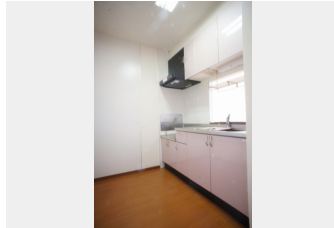

Sha Maison

積水ハウス品質のお部屋を シャーメゾン ショップ Shop

J R東北本線

間々田駅 徒歩14分

モバイルで見る

2LDK アパート

家賃 56,000 円

共益費等 4,000 円

敷金 62,000 円

礼金 1ヶ月

駐車場 無料

積水ハウスの賃貸住宅 シャーメゾン

Sha Maison

この物件の
オススメ
ポイント

- 駐車場 2台付き (無料)
- Wi-Fi 無料♪ 通信制限なしで SNS や動画サイトなどお楽しみください♪ U-NEXT の映画・ドラマ・アニメ・マンガなどの見放題サービスなども 6ヶ月間無料♪...

この物件についている こだわり設備

インターネット 無料(WiFi付)	TVモニター付き インターホン	対面 キッチン	対面キッチン	給湯設備
追い焚き給湯	洗髪洗面台	温水洗浄便座	エアコン	
WIC・納戸	大型収納	P 無料	駐車場無料	P 2台可

駐車場有り/ゴミ集積場(敷地内)/高齢者対応可/BS/LGBTQフレンドリー/角部屋/雨戸(シャッタータイプ)/モニター付ドアホン/インターネット無料(Wi-Fi対応)/玄関鍵(①キー②ロック)/給湯箇所(浴室・台所・洗面所)/給湯器(ガス)/給湯器(追焚機能付)/シャワー/洗濯機置場(室内)/洗髪洗面化粧台/対面キッチン/トイレ(洗浄機能付便座)/バス・トイレ(セパレート)/ウォークインクローゼット/下駄箱/エアコン/バルコニー/駐車場2台可

物件名 メゾン・ド・マロンE 202号室

間取り 2LDK/LDK12.5 洋室5.5 洋室6.1(帖)

アクセス J R東北本線 間々田駅 徒歩14分
J R東北本線 間々田駅 バス2分、東間々田2丁目 バス停

専有面積 / 向き 61.6㎡ / 南西

所在地 栃木県小山市東間々田3丁目30-8

築年月 / 構造 2005年2月下旬 / 軽量鉄骨・2階-2階建

入居 / 契約期間 2024年5月中旬 / 2年

ランドマーク ●たいらや間々田店 / 徒歩7分

駐車場 駐車場付

入居諸条件備考

シャーメゾンライフSUPPORT24(月額880円税込)へ別途加入要。退室時ハウスクリーニング費用として61,710円(税込)ご負担頂きます。鍵交換費用として25,300円(税込)ご負担頂きます。/火災保険へのご加入が条件となります。*ご入居中は、借家人賠償責任保険・個人賠償責任保険が付帯された火災保険へのご加入が必要となります。積水ハウス不動産グループでは、万一の事故の際、グループが連携して迅速に対応できる「シャーメゾンライフGUARD」(*)へのご加入を推奨しております。*保険契約の取扱代理店は、積水ハウス不動産東京(株)および積水ハウス不動産パートナーズ(株)となります。/積水ハウス不動産パートナーズの保証人不要プラン「らくらくパートナー」に加入が必要です。[新規契約時]事務手数料:33,000円(税込)、[毎月]保証料:月額賃料等の2%/諸費用及び、契約に要する費用は別途打合せ/更新料:新賃料の1ヶ月分

※消費税は10%として計算しています。※掲載されている図面・写真等は、作成方法や撮影方法・時期などにより実際とは異なる場合があります。※家具や車などは、配置のイメージであり、賃貸物件に付属していません(家具家電付き等の表示があるものを除く)。

ポイントがたまる
住んでいるだけでポイントが貯まり、
住替え時に家賃が最大3ヶ月分無料に!

らくらくパートナー
気分も手間もお財布も、らくらく。
保証人不要のらくらくパートナー

株式会社エダ住宅
TEL:0285-20-0899
FAX: 0285-20-0898

栃木県小山市中央町3丁目3-1
免許番号: 栃木県免許(7)第3677号
所属団体: (公社) 栃木県宅地建物取引業協会 / (公社) 首都圏不動産公正取引協議会

取引形態
仲介