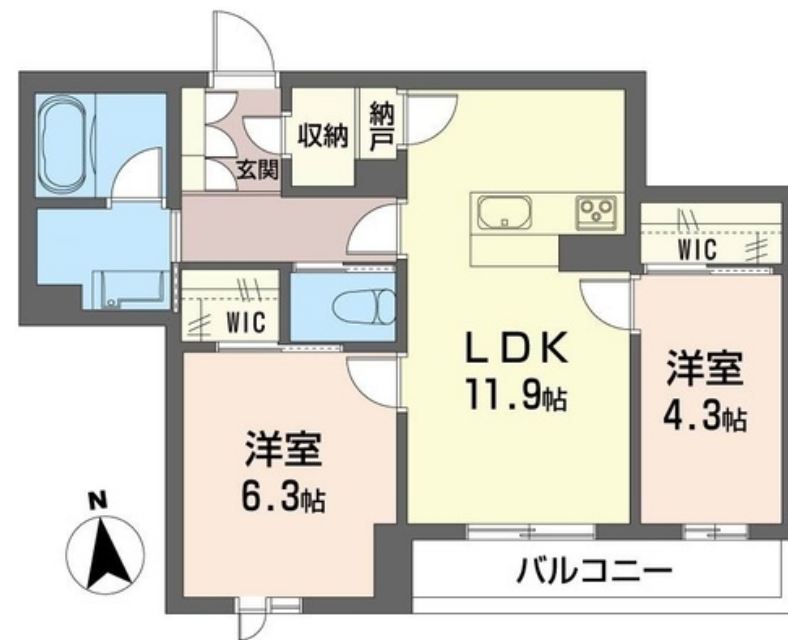

Sha Maison

積水ハウス品質のお部屋を シャーメゾン ショップ Shop

J R 東北本線

宇都宮駅 バス6分 徒歩1分

モバイルで見る

2LDK
マンション

家賃 **126,000 円**

共益費等 7,000 円

敷金 1 ヶ月

礼金 1.5 ヶ月

この物件の
オススメ
ポイント

積水ハウス施工のホテルライク3階建てエレベーター付シャーメゾン。ZEH：高断熱性能と省エネ設備。太陽光発電（1.96kw）による売電で光熱費削減。経済性メリットが期待できます。I o . . .

この物件についている こだわり設備

- 屋内共用廊下タイプ
- シャーメゾン ガーデنز
- 高遮音床システム
- BELS
- ZEH
- 宅配BOX
- 太陽光発電
- 住宅性能評価
- 耐震等級3
- インターネット無料(WiFi付)
- IOT対応
- TVモニター付きインターホン