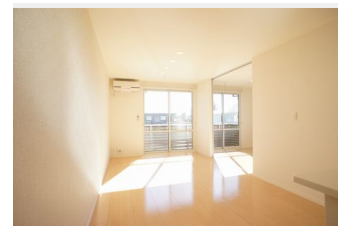

積水ハウスの賃貸住宅 シャーメゾン

Sha Maison

Sha Maison 「無料でWi-Fiがご利用いただけます！」

物件名	Residencia LuceRegalo Mes 202号室	間取り	2LDK/洋室6.5 洋室6.1 LDK14.6 (帖)
アクセス	J R 東北本線 宇都宮駅 徒歩24分 J R 湘南新宿ライン 宇都宮駅 徒歩24分	専有面積 / 向き	71.25㎡ / 南東
所在地	栃木県宇都宮市中今泉1丁目15-4	築年月 / 構造	2010年12月下旬 / 軽量鉄骨・2階-2階建
ランドマーク	●ローソン宇都宮今泉店 / 徒歩2分	入居 / 契約期間	即時 / 2年
		駐車場	駐車場付