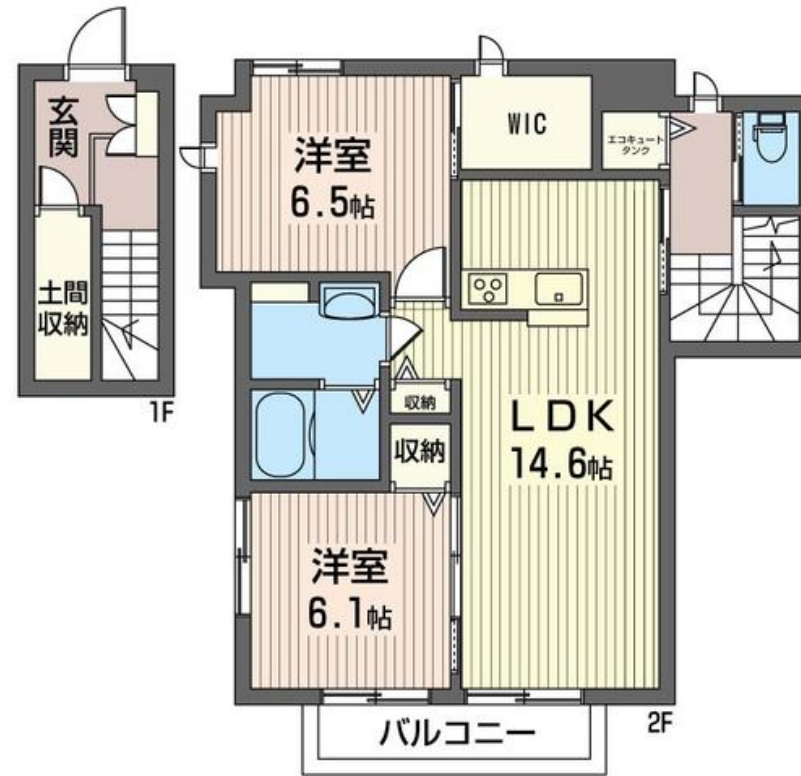

この物件の
オススメ
ポイント

全室オール電化仕様積水ハウス施工のシャーメゾン
♪Wi-Fiも光インターネットも使い放題無料♪駐車場2台付
♪敷地内防犯カメラ付で防犯性も高めております♪屋根付サイクルポート付♪遮熱断...

この物件についている **こだわり設備**

- シャーメゾン ガーデنز
- 太陽光発電
- しゃ熱断熱 複層ガラス
- インターネット 無料(WiFi付)
- TVモニター付き インターホン
- 防犯ガラス
- 警備システム
- 対面 キッチン
- コンロ
- 3口コンロ
- IHクッキング ヒーター
- オール電化

駐車場有り/ゴミ集積場(敷地内)/駐輪場(屋根付き)/BS/シャーメゾンガーデنز /LGBTQフレンドリー/角部屋/スライディングスクリーン/フローリング/しゃ熱断熱複層ガラス/モニター付ドアホン/照明器具(LED)/インターネット無料(Wi-Fi対応)/防犯ガラス(合せガラス)/玄関鍵(①キー②ロック)/ホームセキュリティ(エルコネット)/給湯箇所(浴室・台所・洗面所)/エコキュート/給湯器(追焚機能付)/オール電化/太陽光発電/シャワー/ユニットバス1318/洗濯機置場(室内)/洗髪洗面化粧台/室内物干し/対面キッチン/IHクッキ

積水ハウスの賃貸住宅 シャーメゾン

Sha Maison

Sha Maison 「無料でWi-Fiがご利用いただけます！」

物件名	Residencia LuceRegalo Mes 202号室	間取り	2LDK/洋室6.5 洋室6.1 LDK14.6 (帖)
アクセス	J R 東北本線 宇都宮駅 徒歩24分 J R 湘南新宿ライン 宇都宮駅 徒歩24分	専有面積 / 向き	71.25㎡ / 南東
所在地	栃木県宇都宮市中今泉1丁目15-4	築年月 / 構造	2010年12月下旬 / 軽量鉄骨・2階-2階建
ランドマーク	●ローソン宇都宮今泉店 / 徒歩2分	入居 / 契約期間	即時 / 2年
		駐車場	駐車場付

入居諸条件備考

シャーメゾンライフSUPPORT24(月額880円税込)へ別途加入要。退室時ハウスクリーニング費用として70,950円(税込)ご負担頂きます。鍵交換費用として11,000円(税込)ご負担頂きます。/火災保険へのご加入が条件となります。*ご入居中は、借家人賠償責任保険・個人賠償責任保険が付帯された火災保険へのご加入が必要となります。積水ハウス不動産グループでは、万一の事故の際、グループが連携して迅速に対応できる「シャーメゾンライフGUARD」(*)へのご加入を推奨しております。*保険契約の取扱代理店は、積水ハウス不動産東京(株)および積水ハウス不動産パートナーズ(株)となります。/積水ハウス不動産パートナーズの保証人不要プラン「らくらくパートナー」に加入が必要です。[新規契約時]事務手数料:33,000円(税込)、[毎月]保証料:月額賃料等の2%/諸費用及び、契約に要する費用は別途打合せ/更新料:新賃料の1ヶ月分

※消費税は10%として計算しています。※掲載されている図面・写真等は、作成方法や撮影方法・時期などにより実際とは異なる場合があります。※家具や車などは、配置のイメージであり、賃貸物件に付属していません(家具家電付き等の表示があるものを除く)。

ポイントがたまる
住んでいるだけでポイントが貯まり、住替え時に家賃が最大3ヶ月分無料に!

らくらくパートナー
気分も手間もお財布も、らくらく。保証人不要のらくらくパートナー

河内土地建物株式会社 宇都宮東店
TEL:028-610-7739
FAX: 028-610-7737

栃木県宇都宮市中今泉2丁目11-8
免許番号: 栃木県免許(14)第1308号
所属団体: (公社) 栃木県宅地建物取引業協会 / (公社) 首都圏不動産公正取引協議会

取引形態
仲介