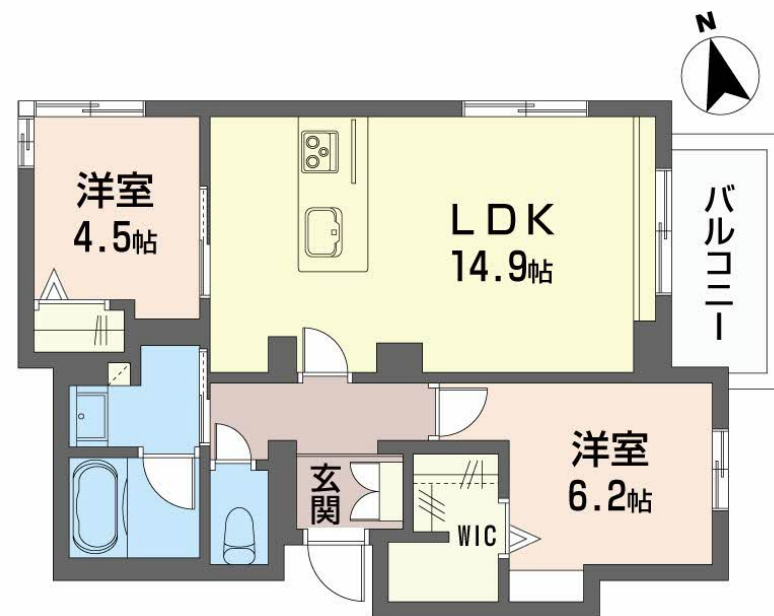

完成予想図

積水ハウスの賃貸住宅 シャーメゾン

Sha Maison

この物件のオススメポイント

積水ハウスの賃貸住宅「シャーメゾン」です！
発電した電気を使えて余った電気は売ることができるZEH住宅
／外気の影響を受けにくい省エネ基準を満たす指標「断熱等級6」を取得／上階からの・・・

この物件についているこだわり設備

- ZEH
- 断熱等性能等級6
- 高遮音床システム
- ペット相談可
- 屋内共用廊下タイプ
- エレベーター
- 宅配BOX
- スマートロック
- インターネット無料(WiFi付)
- オートロック
- 防犯カメラ
- TVモニター付きインターホン

駐車場あり／インターネット無料 (Wi-Fi対応)／エレベーター／防犯カメラ／オートロック・自動ドア／宅配BOX／高遮音床システム「SHAI DD55」／ペット相談可 (犬・猫可)／共用玄関ドア／駐輪場／受水槽 (共用)／LGBTQフレンドリー／ホテルライク／カラーモニター付ドアホン／IHクッキングヒーター／浴室乾燥機 (暖房乾燥)／洗髪洗面化粧台／トイレ (暖房洗浄便座)／エアコン (2台設置)／Low-E複層ガラス／室内物干し／人感センサーライト／バス・トイレ (セパレート)／24H換気システム／トイレ柵手摺／エコジョーズ／給湯器 (追焚機能付)／ユニットバス

物件名	Erable 0303号室	間取り	2LDK／洋室6.2 洋室4.5 LDK14.9 (帖)
アクセス	J R 御殿場線 長泉なめり駅 徒歩4分	専有面積 / 向き	60.98㎡ / 東
所在地	静岡県駿東郡長泉町納米里	築年月 / 構造	2026年7月 / 重量鉄骨・3階-4階建
ランドマーク	-	入居 / 契約期間	2026年8月上旬 / 2年
		駐車場	有 (別途お問い合わせ下さい)

入居諸条件備考

内覧・契約については、貸主の指定する仲介業者を介して行いますので、所定の仲介手数料が必要となります。
／保証人不要プラン要加入／シャーメゾンライフSUPPORT 24 (月額1,320円税込)にご加入いただきます。
／ご入居にかかる諸費用として、鍵交換費用 (初回契約時) 16,500円 (税込)／ハウスクリーニング費 84,700円 (税込)が必要。
／火災保険への加入が条件となります。＊ご入居中は、借家人賠償責任保険・個人賠償責任保険が付帯された火災保険への加入が必要となります。積水ハウス不動産グループでは、万一の事故の際、グループが連携して迅速に対応できる「シャーメゾンライフGUARD」(*)へのご加入を推奨しております。
＊保険契約の取扱代理店は、積水ハウスシャーメゾンPM中部 (株) および積水ハウスシャーメゾンパートナーズ (株) となります。
／積水ハウスシャーメゾンパートナーズの保証人不要プラン『らくらくパートナー』に加入が必要です。
【新規契約時】事務手数料: 33,000円 (税込)、【毎月】保証料: 月額賃料等の2% / 諸費用及びその他契約費用は別途打合せ / 更新料: 新賃料の1ヶ月分

※消費税は10%として計算しています。※掲載されている図面・写真等は、作成方法や撮影方法・時期などにより実際とは異なる場合があります。※家具や車などは、配置のイメージであり、賃貸物件に付属していません (家具家電付き等の表示があるものを除く)。

ポイントがたまる
住んでいるだけでポイントが貯まり、住替え時に家賃が最大3ヶ月分無料に!

積水ハウスシャーメゾンPM中部株式会社 静岡東賃貸営業所
TEL:0570-039-213
FAX: 055-939-8525
静岡県三島市文教町1丁目1-20
免許番号: 国土交通大臣免許 (11) 第2961号
所属団体: 東海不動産公正取引協議会 / (公財) 日本賃貸住宅管理協会

取引形態
貸主

No.7500444