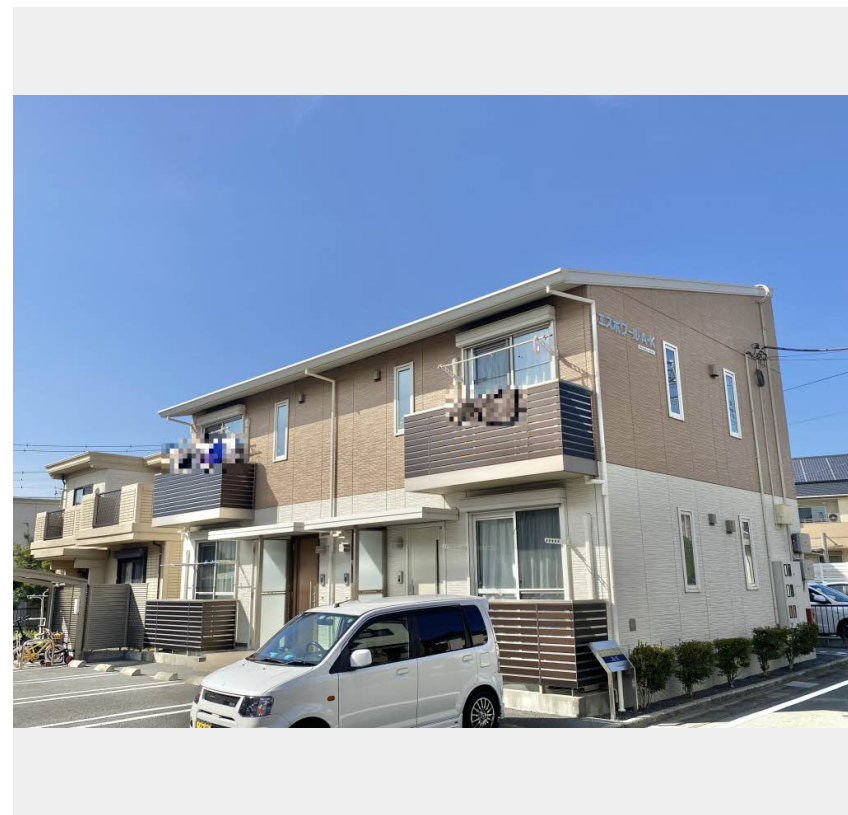

# Sha Maison

積水ハウス品質のお部屋を シャーメゾン ショップ Shop

J R 御殿場線

長泉なめり駅 徒歩5分

📱 モバイルで見る

**1LDK**  
アパート

家賃 **68,000 円**

共益費等 **3,900 円**

敷金 **0 円**

礼金 **68,000 円**

積水ハウスの賃貸住宅 シャーメゾン

Sha Maison

この物件の  
**オススメ  
ポイント**

積水ハウスの賃貸住宅「シャーメゾン」です！

上階からの音を大幅に抑える高遮音床システム「シャイド」を採用／ペットとの暮らしご相談可能です／「猫」との暮らしご相談可能です／室内のモ二・・・

この物件についている **こだわり設備**

物件名 エスポワールA. K 0102号室

アクセス J R 御殿場線 長泉なめり駅 徒歩5分

所在地 静岡県駿東郡長泉町上土狩

ランドマーク -

間取り 1LDK／洋室6.1 LDK10.9 (帖)

専有面積 / 向き 44.0㎡ / 南

築年月 / 構造 2014年7月 / 軽量鉄骨・1階-2階建

入居 / 契約期間 2026年8月中旬 / 2年