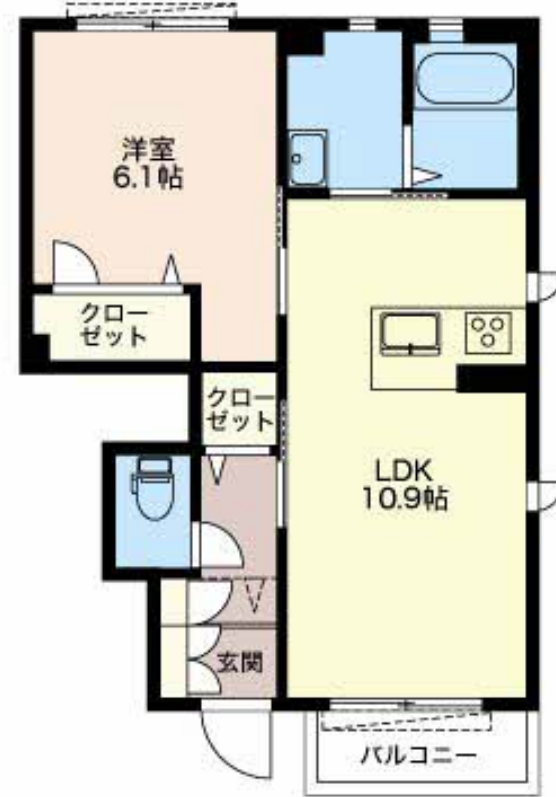

Sha Maison

積水ハウス品質のお部屋を シャーメゾン ショップ Shop

J R 御殿場線

長泉なめり駅 徒歩5分

📱 モバイルで見る

1LDK
アパート

家賃 **68,000 円**

共益費等 **3,900 円**

敷金 **0 円**

礼金 **68,000 円**

積水ハウスの賃貸住宅 シャーメゾン

Sha Maison

この物件の
**オススメ
ポイント**

積水ハウスの賃貸住宅「シャーメゾン」です！

上階からの音を大幅に抑える高遮音床システム「シャイド」を採用／ペットとの暮らしご相談可能です／「猫」との暮らしご相談可能です／室内のモ二・・・

この物件についている **こだわり設備**

- 高遮音床システム
- ペット相談可
- TVモニター付きインターホン
- オール電化
- 浴室乾燥機
- 追い焚き給湯
- エアコン
- 対面キッチン
- IHクッキングヒーター
- 室内物干
- コンロ
- 給湯設備

駐車場あり／ペット共生設備／空気環境配慮仕様（SHMエアキス）／駐輪場／高遮音床システム「SHAI DD55」／LGBTQフレンドリー／ペット相談可（犬・猫可）／駐車場二重ライン／ゴミ集積場（敷地外）／高齢者対応可／エコキュート／玄関鍵（カードキー）／マルチメディア配管有／コミュニケーションキッチン／給湯器（追焚機能付）／浴室乾燥機／洗髪洗面化粧台／トイレ（洗浄機能付便座）／断熱複層ガラス／照明器具／火災警報器（煙感知式）／火災警報器（熱感知式）／カラーモニタ付ドアホン／IHクッキングヒーター／バス・トイレ（セパレート）／エアコン（2台設置）／

物件名 エスポワールA. K 0102号室

アクセス J R 御殿場線 長泉なめり駅 徒歩5分

所在地 静岡県駿東郡長泉町上土狩

ランドマーク -

間取り 1LDK／洋室6.1 LDK10.9 (帖)

専有面積 / 向き 44.0㎡ / 南

築年月 / 構造 2014年7月 / 軽量鉄骨・1階-2階建

入居 / 契約期間 2026年8月中旬 / 2年

駐車場 有（別途お問い合わせ下さい）

入居諸条件備考

保証人不要プラン要加入／シャーメゾンライフSUPPORT24（月額1,320円税込）にご加入いただきます。／ご入居にかかる諸費用として、鍵交換費用（初回契約時）11,000円（税込）／ハウスクリーニング費73,700円（税込）／諸費用2,000円が必要です。／火災保険へのご加入が条件となります。＊ご入居中は、借家人賠償責任保険・個人賠償責任保険が付帯された火災保険へのご加入が必要となります。積水ハウス不動産グループでは、万一の事故の際、グループが連携して迅速に対応できる「シャーメゾンライフGUARD」(*)へのご加入を推奨しております。＊保険契約の取扱代理店は、積水ハウスシャーメゾンPM中部（株）および積水ハウスシャーメゾンパートナーズ（株）となります。／積水ハウスシャーメゾンパートナーズの保証人不要プラン『らくらくパートナー』に加入が必要です。【新規契約時】事務手数料：33,000円（税込）、【毎月】保証料：月額賃料等の2％／諸費用及びその他契約費用は別途打合せ／更新料：新賃料の1ヶ月分

No.3300763

※消費税は10%として計算しています。※掲載されている図面・写真等は、作成方法や撮影方法・時期などにより実際とは異なる場合があります。＊家具や車などは、配置のイメージであり、賃貸物件に付属していません（家具家電付き等の表示があるものを除く）。

ポイントがたまる
住んでいるだけでポイントが貯まり、住替え時に家賃が最大3ヶ月分無料に！

株式会社ミニミニ静岡 三島駅北口店

TEL:055-986-3220
FAX: 055-986-3221

静岡県三島市文教町1丁目5番6号
免許番号：静岡県知事免許（2）第14056号

取引形態
仲介