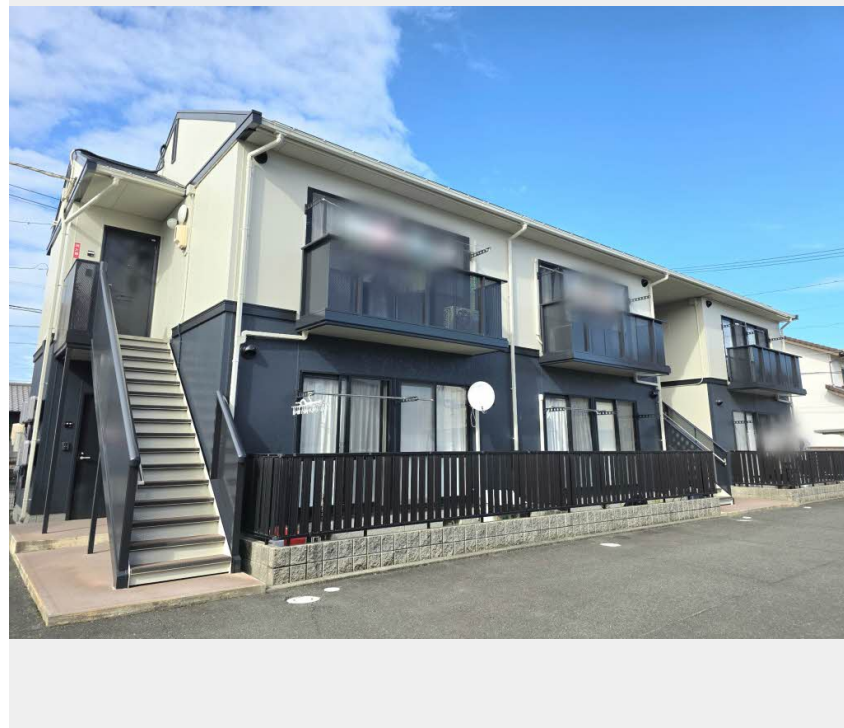

# Sha Maison

積水ハウス品質のお部屋を シャーメゾン ショップ Shop

J R 東海道本線

磐田駅 バス10分 天竜西 バス停 徒歩2分

📱 モバイルで見る

**1LDK**  
アパート

家賃 **47,000 円**

共益費等 **3,900 円**

敷金 **0 円**

礼金 **0 円**

礼金 **0**

積水ハウスの賃貸住宅 シャーメゾン

Sha Maison

この物件の  
**オススメ  
ポイント**

積水ハウスの賃貸住宅「シャーメゾン」です！  
インターネットが無料で入居後すぐに使えます／室内のモニターから、訪問者の顔を確認できるインターホンです／プライベートな空間として利用でき・・・

この物件についている **こだわり設備**

物件名	メゾン ジュネス A101号室	間取り	1LDK / LDK 11.8 洋室5.8 (帖)
アクセス	J R 東海道本線 磐田駅 バス10分、天竜西 バス停 徒歩2分	専有面積 / 向き	43.54㎡ / 南
所在地	静岡県磐田市海老塚	築年月 / 構造	1998年7月 / 軽量鉄骨・1階-2階建
ランドマーク	●三和電子サーキット(株)東海工場 / 距離330m	入居 / 契約期間	2026年7月上旬 / 2年
		駐車場	有 (別途お問い合わせ下さい)