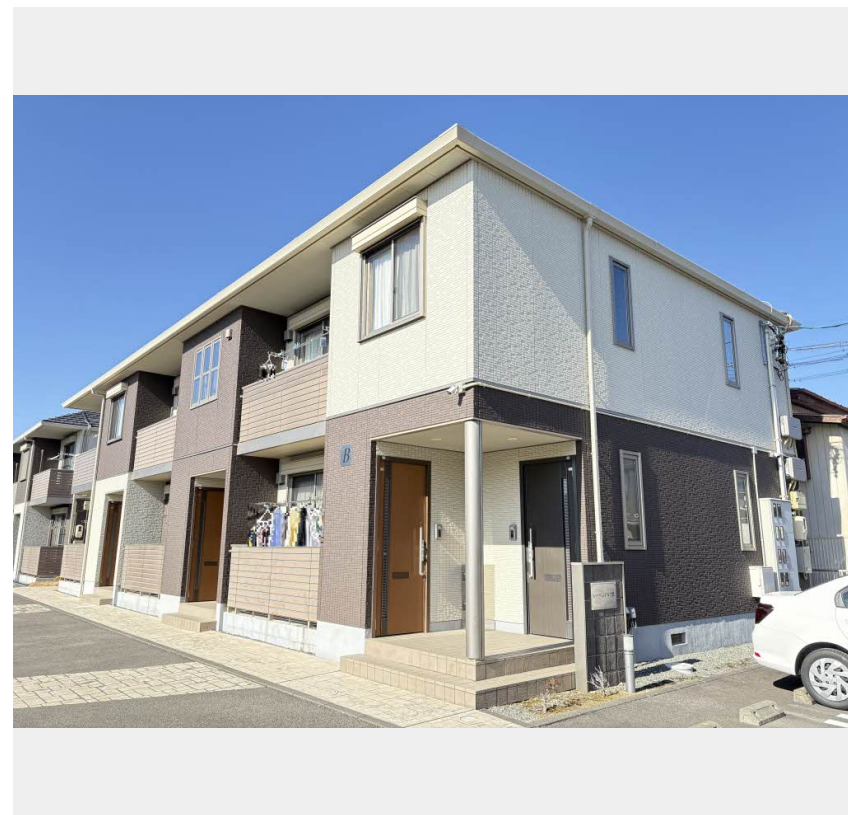

Sha Maison

積水ハウス品質のお部屋を シャーメゾン ショップ Shop

J R 東海道本線

静岡駅 バス17分 登呂一丁目 バス停 徒歩3分

モバイルで見る

1LDK アパート

家賃 68,000 円

共益費等 3,900 円

敷金 33,000 円

礼金 1 ヶ月

この物件の
オススメ
ポイント

積水ハウスの賃貸住宅「シャーメゾン」です！
インターネットが無料で入居後すぐに使えます／室内のモニターから、訪問者の顔を確認できるインターホンです／窓には高い断熱性を実現するLow・・・

この物件についている こだわり設備

- インターネット 無料(WiFi付)
- TVモニター付き インターホン
- しゃ熱断熱 複層ガラス
- オール電化
- 追い焚き給湯
- 室内物干
- 給湯設備
- エコキュート
- 洗髪洗面台
- 温水洗浄便座

物件名	レーベン ドルフ B101号室	間取り	1LDK／洋室6.1 LDK11.3 (帖)
アクセス	J R 東海道本線 静岡駅 バス17分、登呂一丁目 バス停 徒歩3分	専有面積 / 向き	44.52㎡ / 南東
所在地	静岡県静岡市駿河区登呂2丁目	築年月 / 構造	2011年3月 / 軽量鉄骨・1階-2階建
ランドマーク	●登呂遺跡 / 距離620m	入居 / 契約期間	2026年5月下旬 / 2年
		駐車場	有（別途お問い合わせ下さい）