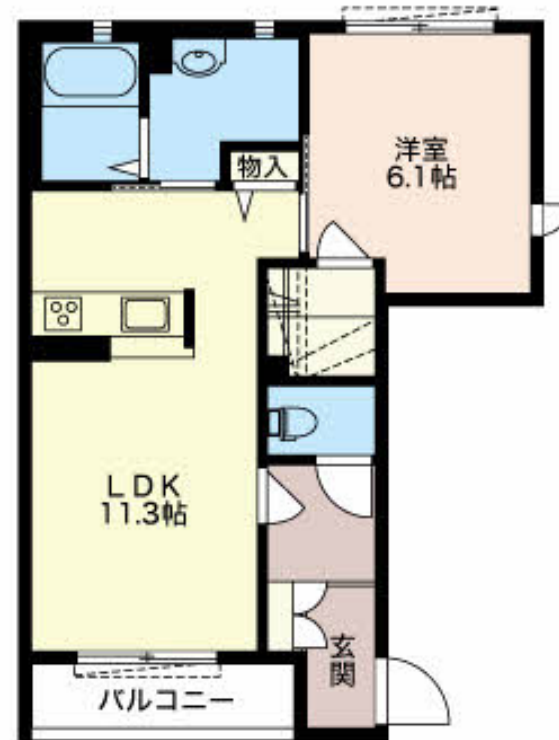

Sha Maison

積水ハウス品質のお部屋を シャーメゾン ショップ Shop

J R 東海道本線

静岡駅 バス17分 登呂一丁目 バス停 徒歩3分

モバイルで見る

1LDK アパート

家賃 68,000 円

共益費等 3,900 円

敷金 33,000 円

礼金 1 ヶ月

この物件の
オススメ
ポイント

積水ハウスの賃貸住宅「シャーメゾン」です！
インターネットが無料で入居後すぐに使えます／室内のモニターから、訪問者の顔を確認できるインターホンです／窓には高い断熱性を実現するLow・・・

この物件についている こだわり設備

- インターネット 無料(WiFi付)
- TVモニター付き インターホン
- しゃ熱断熱 複層ガラス
- オール電化
- 追い焚き給湯
- 室内物干
- 給湯設備
- エコキュート
- 洗髪洗面台
- 温水洗浄便座

駐車場あり／階段灯／駐輪場（屋根付き）／外周フェンス／造園・植栽／外灯／駐車場舗装白線引／地デジ対応（アンテナ対応）／インターネット無料（Wi-Fi対応）／LGBTQフレンドリー／高齢者対応可／玄関鍵（ディンプルキー）／モニター付ドアホン／給湯器（追焚機能付）／洗髪洗面化粧台／室内物干し／トイレ（洗浄機能付便座）／エコキュート／IHヒーター／Low-E複層ガラス／バルコニー／下駄箱／照明器具／オール電化／火災警報器（煙感知式）／火災警報器（熱感知式）／バス・トイレ（セパレート）／照明器具（LED）

物件名	レーベン ドルフ B101号室	間取り	1LDK／洋室6.1 LDK11.3 (帖)
アクセス	J R 東海道本線 静岡駅 バス17分、登呂一丁目 バス停 徒歩3分	専有面積 / 向き	44.52㎡ / 南東
所在地	静岡県静岡市駿河区登呂2丁目	築年月 / 構造	2011年3月 / 軽量鉄骨・1階-2階建
ランドマーク	●登呂遺跡 / 距離620m	入居 / 契約期間	2026年5月下旬 / 2年
		駐車場	有（別途お問い合わせ下さい）

入居諸条件備考

保証人不要プラン要加入／シャーメゾンライフSUPPORT24（月額1,320円税込）にご加入いただきます。／ご入居にかかる諸費用として、鍵交換費用（初回契約時）17,600円（税込）／ハウスクリーニング費73,700円（税込）／諸費用1,170円／エアコンクリーニング費用（退去時）16,500円（税込）が必要です。／火災保険へのご加入が必要となります。＊ご入居中は、借家人賠償責任保険・個人賠償責任保険が付帯された火災保険へのご加入が必要となります。積水ハウス不動産グループでは、万一の事故の際、グループが連携して迅速に対応できる「シャーメゾンライフGUARD」(*)へのご加入を推奨しております。＊保険契約の取扱代理店は、積水ハウスシャーメゾンPM中部(株)および積水ハウスシャーメゾンパートナーズ(株)となります。／積水ハウスシャーメゾンパートナーズの保証人不要プラン『らくらくパートナー』に加入が必要です。【新規契約時】事務手数料：33,000円(税込)、[毎月]保証料：月額賃料等の2%/諸費用及びその他契約費用は別途打合せ/更新料：新賃料の1ヶ月分

No.3000492

※消費税は10%として計算しています。※掲載されている図面・写真等は、作成方法や撮影方法・時期などにより実際とは異なる場合があります。＊家具や車などは、配置のイメージであり、賃貸物件に付属しておりません（家具家電付き等の表示があるものを除く）。

ポイントがたまる
住んでいるだけでポイントが貯まり、
住替え時に家賃が最大3ヶ月分無料に!

積和レント株式会社
TEL:0120-335-210
FAX: 054-204-3026

シャーメゾンショップ静岡店
静岡県静岡市駿河区稲川2丁目1番1号 伊伝静岡駅南ビル1階
免許番号：国土交通大臣（1）第10668号

取引形態
仲介