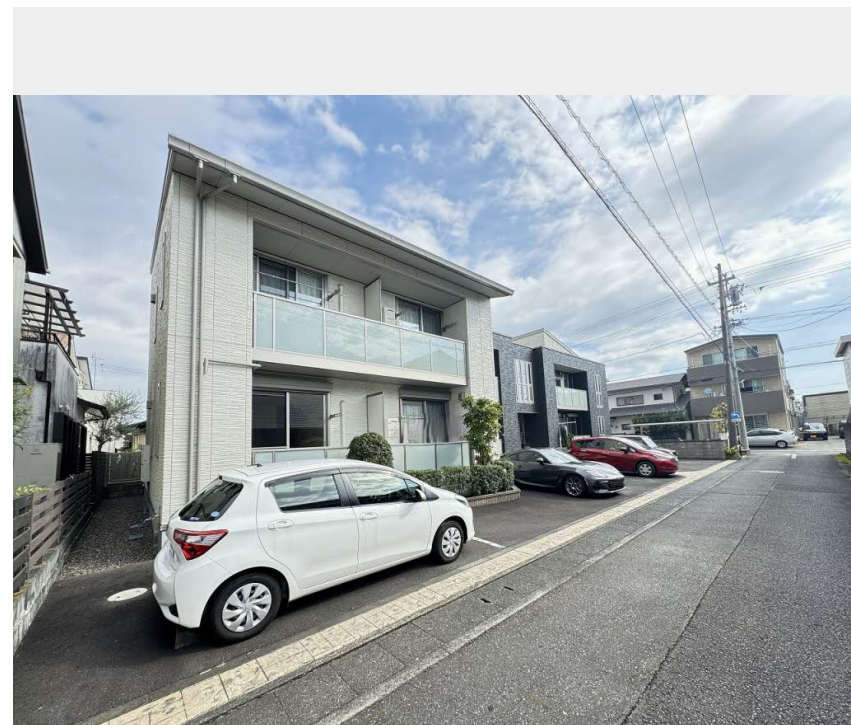

Sha Maison

積水ハウス品質のお部屋を シャーメゾン ショップ Shop

J R 東海道本線

静岡駅 バス20分 上足洗北マックスバリュー上足洗店前 バス停

モバイルで見る

1R
アパート

家賃 **60,000 円**

共益費等 **3,900 円**

敷金 **16,500 円**

契約一時金 **1 ヶ月**

**この物件の
オススメ
ポイント**

積水ハウスの賃貸住宅「シャーメゾン」です！
上階からの音を大幅に抑える高遮音床システム「シャイド」を採用／インターネットが無料で入居後すぐに使えます／エントランスに「オートロック」・・・

この物件についている こだわり設備

- 高遮音床システム
- インターネット無料(WiFi付)
- オートロック
- TVモニター付きインターホン
- WIC・納戸
- 浴室乾燥機
- 追い焚き給湯
- エアコン
- 対面キッチン
- 室内物干
- コンロ
- 給湯設備

物件名	メゾン プリマベアラ A101号室	間取り	ワンルーム／ワンルーム13.4 (帖)
アクセス	J R 東海道本線 静岡駅 バス20分、上足洗北マックスバリュー上足洗店前 バス停 徒歩2分	専有面積 / 向き	39.58㎡ / 南東
所在地	静岡県静岡市葵区上足洗 3 丁目	築年月 / 構造	2015年4月 / 軽量鉄骨・1階-2階建
ランドマーク	●天昌寺 / 距離450m	入居 / 契約期間	2026年6月中旬 / 2年
		駐車場	有 (別途お問い合わせ下さい)