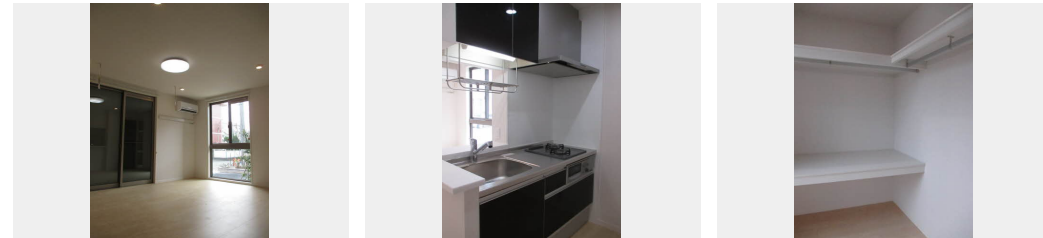

敷金 **16,500 円**

契約一時金 **1 ヶ月**

**この物件の
オススメ
ポイント**

積水ハウスの賃貸住宅「シャーメゾン」です！
上階からの音を大幅に抑える高遮音床システム「シャイド」を採用／インターネットが無料で入居後すぐに使えます／エントランスに「オートロック」・・・

この物件についている こだわり設備

- 高遮音床システム
- インターネット無料(WiFi付)
- オートロック
- TVモニター付きインターホン
- WIC・納戸
- 浴室乾燥機
- 追い焚き給湯
- エアコン
- 対面キッチン
- 室内物干
- コンロ
- 給湯設備

積水ハウスの賃貸住宅 シャーメゾン
Sha Maison

駐車場あり／オートロック／駐輪場／高遮音床システム「SHAIDD55」／インターネット無料（Wi-Fi対応）／LGBTQフレンドリー／高齢者対応可／対面キッチン／グリル付きコンロ／給湯器（追焚機能付）／浴室乾燥機／洗髪洗面化粧台／室内物干し／トイレ（洗浄機能付便座）／断熱複層ガラス／雨戸（1階のみ）／照明器具／火災警報器（煙感知式）／エアコン（1台設置）／カラーモニター付ドアホン／バス・トイレ（セパレート）／ウォークインクローゼット／AP用フローリング／下駄箱／ランドリー可動棚／トイレ棚手摺／全身ミラー