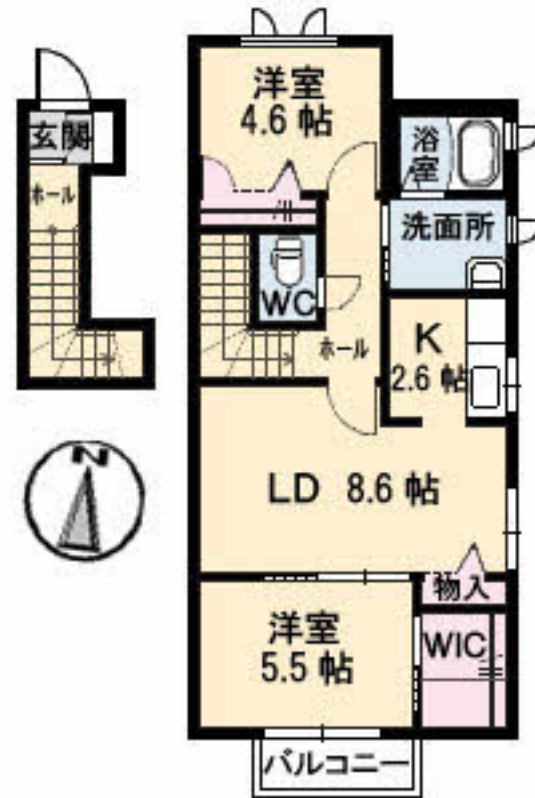

Sha Maison

積水ハウス品質のお部屋を シャーメゾン ショップ Shop

バス

バス 三本松バス停 下車 徒歩7分

モバイルで見る

2LDK
アパート

家賃 **65,000 円**

共益費等 2,000 円

敷金 0 ヶ月

礼金 1 ヶ月

この物件の
**オススメ
ポイント**

インターネットが無料で入居後すぐに使えます / 室内のモニターから、訪問者の顔を確認できるインターホンです / 日用品や季節物もすっきり整頓できるウォークインクローゼット付き / 窓には高い断...

この物件についている **こだわり設備**

- インターネット 無料(WiFi付)
- TVモニター付き インターホン
- WIC 納戸
- しゃ熱断熱 複層ガラス
- 浴室乾燥機
- 追い焚き給湯
- エアコン
- 給湯設備
- 洗髪洗面台
- 温水洗浄便座
- フローリング付

駐車場あり / BS / 共聴アンテナ / 地デジ対応 (アンテナ対応) / 散水栓 / ゴミ集積場 (敷地内) / 駐輪場 (屋根付き) / 防音 (2F床ALC板) / LGBTQフレンドリー / インターネット無料 (Wi-Fi対応) / 玄関鍵 (①キー②ロック) / 玄関鍵 (オプナス) / カラーモニター付ドアホン / マルチメディア配管有 / ガス漏れ警報機 / 給湯器 (追焚機能付) / 24H換気システム / 浴室乾燥機 (暖房乾燥) / 洗髪洗面化粧台 / トイレ (暖房洗浄便座) / エアコン (1台設置) / Low-E複層ガラス / フローリング / パルコニー / ウォークインクローゼット / キッチン収納 / ストッカー / 照明器具 / 火災警

積水ハウスの賃貸住宅 シャーメゾン
Sha Maison

物件名 ヴァンベールM A0201号室
アクセス バス、三本松バス停 徒歩7分
所在地 島根県出雲市上塩冶町 2 6 3
ランドマーク ●上塩冶築山古墳 / 距離60m

間取り 2LDK / -
専有面積 / 向き 59.67㎡ / 南
築年月 / 構造 2011年1月中旬 / 軽量鉄骨・2階-2階建
入居 / 契約期間 2026年6月上旬 / 2年
駐車場 駐車場無料 / 舗装白線引

入居諸条件備考

内覧・契約については、貸主の指定する仲介業者を介して行いますので、所定の仲介手数料が必要となります。 / シャーメゾンライフSUPPORT 24 (月額1,320円税込) にご加入いただきます。 / ご入居にかかる諸費用として、鍵交換費用 (初回契約時) 13,200円 (税込)、クリーニング特約料 (初回契約時) 94,820円 (税込) が必要です。 / 火災保険へのご加入が条件となります。 *ご入居中は、借家人賠償責任保険・個人賠償責任保険が付帯された火災保険へのご加入が必要となります。積水ハウス不動産グループでは、万一の事故の際、グループが連携して迅速に対応できる「シャーメゾンライフGUARD」(*)へのご加入を推奨しております。 *保険契約の取扱代理店は、積水ハウスシャーメゾンPM中国四国(株)および積水ハウスシャーメゾンパートナーズ(株)となります。 / 積水ハウスシャーメゾンパートナーズの保証人不要プラン『らくらくパートナー』に加入が必要です。【新規契約時】事務手数料: 33,000円 (税込)、【毎月】保証料: 月額賃料等の2% / 諸費用及びその他契約費用は別途打合せ / 更新料: 新賃料の1ヶ月分

No.2000424

*消費税は10%として計算しています。*掲載されている図面・写真等は、作成方法や撮影方法・時期などにより実際とは異なる場合があります。*家具や車などは、配置のイメージであり、賃貸物件に付属していません (家具家電付き等の表示があるものを除く)。

ポイントがたまる
住んでいるだけでポイントが貯まり、住替え時に家賃が最大3ヶ月分無料に!

らくらくパートナー
気分も手間もお財布も、らくらく。保証人不要のらくらくパートナー

積水ハウスシャーメゾンPM中国四国株式会社山陰賃貸営業所
TEL:0852-59-5323
FAX: 0852-59-5320

島根県松江市学園南2丁目5-28
免許番号: 国土交通大臣(11)第3122号
所属団体: (公社)島根県宅地建物取引業協会 / 中国地区不動産公正取引協議会 / (一社)不動産流通経営協会

取引形態
貸主