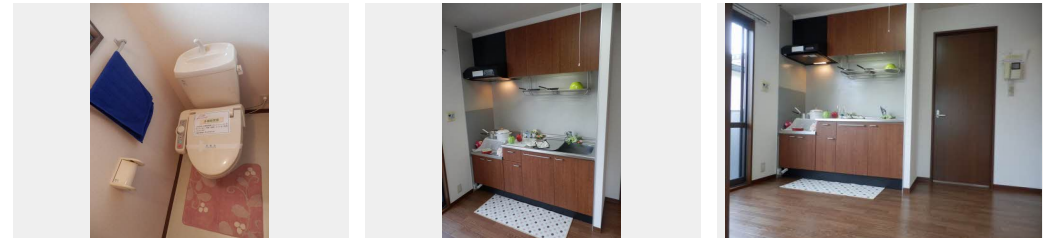

敷金 0 ヶ月

礼金 0 ヶ月

駐車場 無料 礼金 0

この物件の
**オススメ
ポイント**

島根大学医学部まで900m! ローソン出雲塩冶神前店まで600m、業務用食品スーパー出雲店まで500m♪ JR出雲市駅まで1.3kmです♪和室1部屋・洋室2部屋の3Kで、生活スタイルに・・・

この物件についている **こだわり設備**

- インターネット 無料(WiFi付)
- TVモニター付き インターホン
- コンロ
- 室内物干
- 温水洗浄便座
- エアコン
- 大型収納
- 駐車場無料

積水ハウスの賃貸住宅 シャーメゾン
Sha Maison

駐車場あり/BS/ゴミ集積場(敷地内)/駐輪場(屋根付き)/LGBTQフレンドリー/インターネット無料(Wi-Fi対応)/モニター付ドアホン/電話配管有/バス・トイレ(セパレート)/エアコン/バルコニー/ストッカー/トイレ(暖房洗浄便座)/玄関鍵(オプナス)/照明器具/トイレ(温水洗浄便座)/ガスコンロ/室内物干し/洗濯機置場(室内)/高齢者対応可