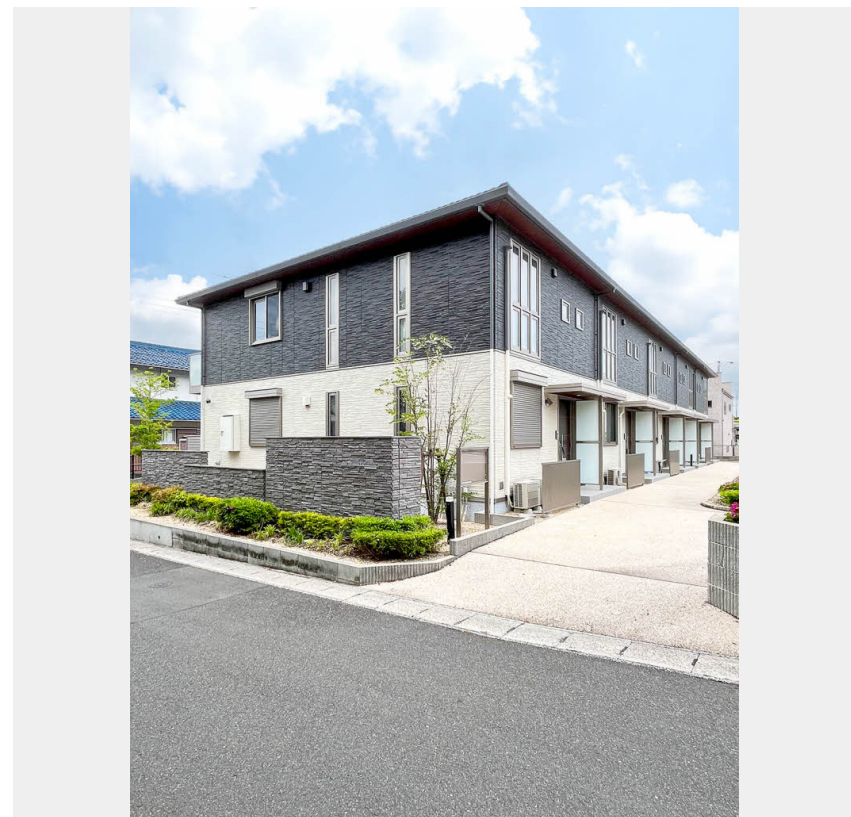

Sha Maison

積水ハウス品質のお部屋を シャーメゾン ショップ Shop

J R 草津線

三雲駅 バス20分 堂山 バス停 徒歩1分

モバイルで見る

2LDK
アパート

家賃 **78,000 円**

共益費等 6,000 円

敷金 30,000 円

契約一時金 120,000 円

この物件の
オススメ
ポイント

お部屋探しなら、まずは「シャーメゾン」をチェック！
上階からの音を大幅に抑える高遮音床システム「シャイド」を採用／インターネットが無料で入居後すぐに使えます／室内のモニターから、訪・・・

この物件についている こだわり設備

- 高遮音床システム
- インターネット 無料(WiFi付)
- TVモニター付き インターホン
- WIC・納戸
- 浴室乾燥機
- 追い焚き給湯
- エアコン
- 対面キッチン
- 3口コンロ
- コンロ
- 給湯設備
- エコジョーズ

積水ハウスの賃貸住宅 シャーメゾン

Sha Maison

物件名 シャーメゾン エリオント 0205号室

アクセス J R草津線 三雲駅 バス20分、堂山 バス停 徒歩1分
近江鉄道近江本線 水口駅 徒歩26分

所在地 滋賀県甲賀市水口町名坂1 2 5 7 番地1

ランドマーク -

間取り 2LDK／洋室7.4 洋室6 LDK13.2 (帖)

専有面積 / 向き 69.73㎡ / 南