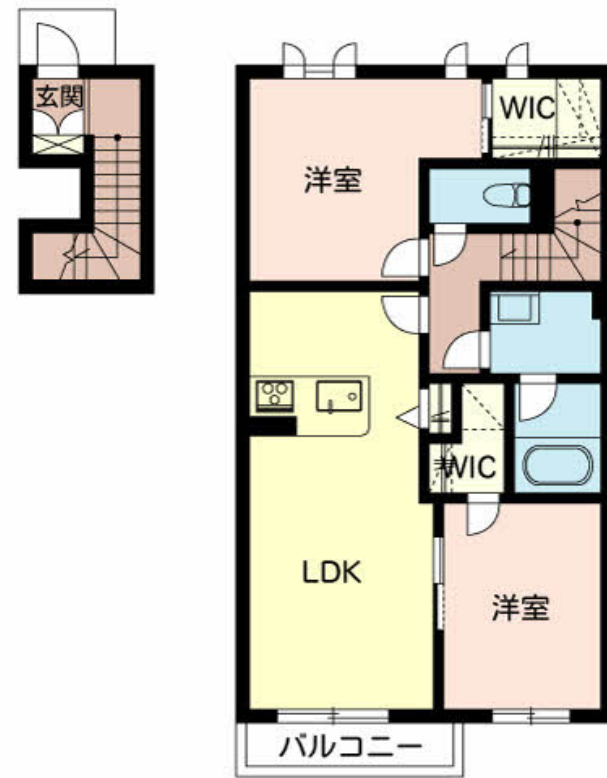

Sha Maison

積水ハウス品質のお部屋を シャーメゾン ショップ Shop

J R 草津線

三雲駅 バス20分 堂山 バス停 徒歩1分

モバイルで見る

2LDK
アパート

家賃 **78,000 円**

共益費等 6,000 円

敷金 30,000 円

契約一時金 120,000 円

この物件の
オススメ
ポイント

お部屋探しなら、まずは「シャーメゾン」をチェック！
上階からの音を大幅に抑える高遮音床システム「シャイド」を採用／インターネットが無料で入居後すぐに使えます／室内のモニターから、訪・・・

この物件についている こだわり設備

- 高遮音床システム
- インターネット 無料(WiFi付)
- TVモニター付き インターホン
- WIC・納戸
- 浴室乾燥機
- 追い焚き給湯
- エアコン
- 対面キッチン
- 3口コンロ
- コンロ
- 給湯設備
- エコジョーズ

駐車場あり／CATV (e光TV)／インターネット対応／インターネット無料 (Wi-Fi対応)／散水栓／ゴミ集積場 (敷地内)／駐輪場 (屋根付き)／高遮音床システム「SHAIDD55」／植栽／LGBTQフレンドリー／高齢者対応可／カラーモニター付ドアホン／電話配管有／システムキッチン／対面キッチン／3口フラットコンロ／給湯器 (追焚機能付)／エコジョーズ／給湯箇所 (浴室・台所・洗面所)／バス・トイレ (セパレート)／ユニットバス1418／24H換気システム／浴室乾燥機／洗髪洗面化粧台／洗濯機置場 (室内)／トイレ (洗浄機能付便座)／エアコン 1台／断熱複

積水ハウスの賃貸住宅 シャーメゾン

Sha Maison

物件名 シャーメゾン エリオント 0205号室

アクセス J R草津線 三雲駅 バス20分、堂山 バス停 徒歩1分
近江鉄道近江本線 水口駅 徒歩26分

所在地 滋賀県甲賀市水口町名坂1 2 5 7 番地1

ランドマーク -

間取り 2LDK／洋室7.4 洋室6 LDK13.2 (帖)

専有面積 / 向き 69.73㎡ / 南

築年月 / 構造 2021年9月下旬 / 軽量鉄骨・2階-2階建

入居 / 契約期間 2026年7月中旬 / 2年

駐車場 駐車場空有り / 月3300円

入居諸条件備考

契約一時金は契約時に借主より貸主に支払われ返還されないお金です。／24時間365日緊急時対応受付物件：専用部分内の住まいのトラブルは「シャーメゾンライフSUPPORT24」(月額1,320円税込)にご加入いただきます。／ご入居にかかる諸費用として、クリーニング特約料(初回契約時)70,000円(税込)、鍵交換費用(初回契約時)22,000円(税込)が必要です。／火災保険へのご加入が条件となります。＊ご入居中は、借家人賠償責任保険・個人賠償責任保険が付帯された火災保険へのご加入が必要となります。積水ハウス不動産グループでは、万一の事故の際、グループが連携して迅速に対応できる「シャーメゾンライフGUARD」(*)へのご加入を推奨しております。＊保険契約の取扱代理店は、積水ハウスシャーメゾンPM関西(株)および積水ハウスシャーメゾンパートナーズ(株)となります。／積水ハウスシャーメゾンパートナーズの保証人不要プラン『らくらくパートナー』に加入が必要です。【新規契約時】事務手数料：33,000円(税込)、【毎月】保証料：月額賃料等の2%／諸費用及びその他契約費用は別途打合せ／更新料：新賃料の1ヶ月分

No.000807500205

※消費税は10%として計算しています。※掲載されている図面・写真等は、作成方法や撮影方法・時期などにより実際とは異なる場合があります。＊家具や車などは、配置のイメージであり、賃貸物件に付属していません(家具家電付き等の表示があるものを除く)。

ポイントがたまる
住んでいるだけでポイントが貯まり、住替え時に家賃が最大3ヶ月分無料に!

らくらくパートナー
気分も手間もお財布も、らくらく。保証人不要のらくらくパートナー

株式会社コンクウェスト 水口店

TEL:0748-63-3666
FAX: 0748-63-5222

滋賀県甲賀市水口町本綾野5-10
免許番号：滋賀県知事(5)第002835号
所属団体：公益社団法人滋賀県宅地建物取引業協会／公益社団法人近畿地区不動産公正取引協議会

取引形態
仲介