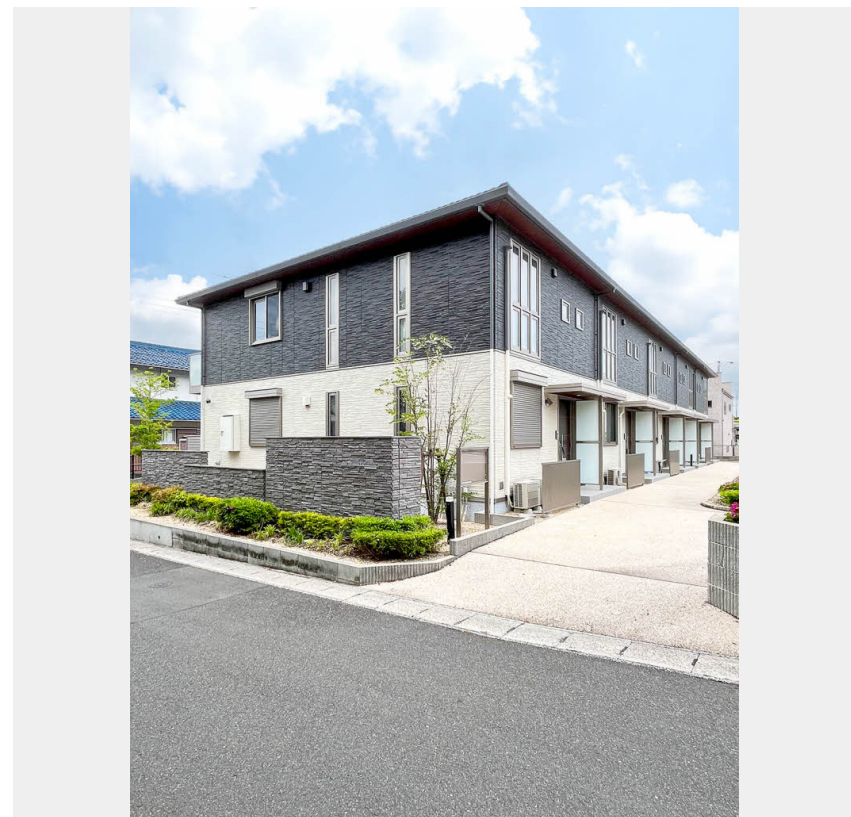

# Sha Maison

積水ハウス品質のお部屋を シャーメゾン ショップ Shop

J R 草津線

三雲駅 バス20分 堂山 バス停 徒歩1分

📱 モバイルで見る

**2LDK**  
アパート

家賃 **75,000 円**

共益費等 6,000 円

敷金 30,000 円

契約一時金 120,000 円

積水ハウスの賃貸住宅 シャーメゾン

Sha Maison

この物件の  
オススメ  
ポイント

お部屋探しなら、まずは「シャーメゾン」をチェック！  
上階からの音を大幅に抑える高遮音床システム「シャイド」を採用／インターネットが無料で入居後すぐに使えます／室内のモニターから、訪・・・

物件名 シャーメゾン エリオント 0105号室

アクセス J R 草津線 三雲駅 バス20分、堂山 バス停 徒歩1分  
近江鉄道近江本線 水口駅 徒歩26分

所在地 滋賀県甲賀市水口町名坂1 2 5 7 番地 1

ランドマーク -

間取り 2LDK／洋室6 洋室5.7 LDK13.2 (帖)

専有面積 / 向き 57.61㎡ / 南

築年月 / 構造 2021年9月下旬 / 軽量鉄骨・1階-2階建

入居 / 契約期間 2026年6月中旬 / 2年