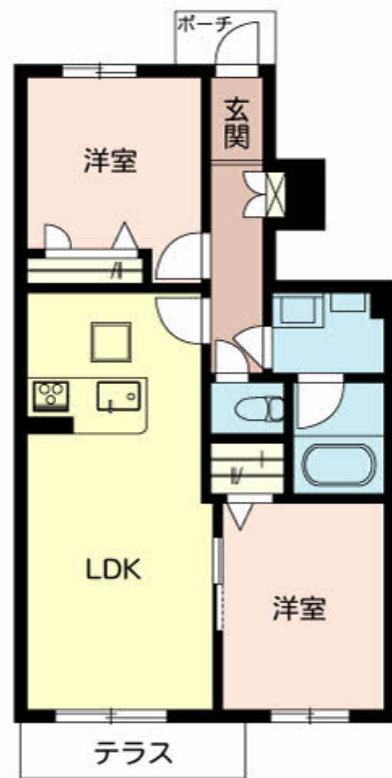

# Sha Maison

積水ハウス品質のお部屋を シャーメゾン ショップ Shop

J R 草津線

三雲駅 バス20分 堂山 バス停 徒歩1分

📱 モバイルで見る

**2LDK**  
アパート

家賃 **75,000 円**

共益費等 6,000 円

敷金 30,000 円

契約一時金 120,000 円

積水ハウスの賃貸住宅 シャーメゾン

Sha Maison

この物件の  
オススメ  
ポイント

お部屋探しなら、まずは「シャーメゾン」をチェック！  
上階からの音を大幅に抑える高遮音床システム「シャイド」を採用／インターネットが無料で入居後すぐに使えます／室内のモニターから、訪・・・

物件名 シャーメゾン エリオント 0105号室

アクセス J R 草津線 三雲駅 バス20分、堂山 バス停 徒歩1分  
近江鉄道近江本線 水口駅 徒歩26分

所在地 滋賀県甲賀市水口町名坂1 2 5 7 番地 1

ランドマーク -

間取り 2LDK／洋室6 洋室5.7 LDK13.2 (帖)

専有面積 / 向き 57.61㎡ / 南

築年月 / 構造 2021年9月下旬 / 軽量鉄骨・1階-2階建

入居 / 契約期間 2026年6月中旬 / 2年