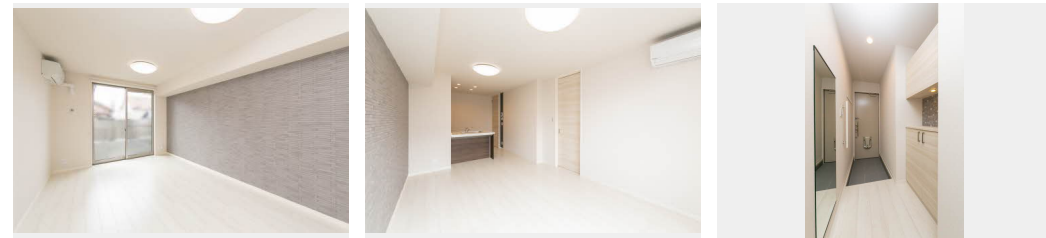

敷金 30,000 円

契約一時金 120,000 円

積水ハウスの賃貸住宅 シャーメゾン

Sha Maison

この物件の  
オススメ  
ポイント

お部屋探しなら、まずは「シャーメゾン」をチェック！  
上階からの音を大幅に抑える高遮音床システム「シャイド」を採用／インターネットが無料で入居後すぐに使えます／室内のモニターから、訪・・・

## この物件についている こだわり設備

- 高遮音床システム
- インターネット 無料(WiFi付)
- TVモニター付き インターホン
- 浴室乾燥機
- 追い焚き給湯
- エアコン
- 対面キッチン
- 3口コンロ
- コンロ
- 給湯設備
- エコジョーズ
- 洗髪洗面台

駐車場あり／CATV (e光TV)／インターネット対応／インターネット無料 (Wi-Fi対応)／散水栓／ゴミ集積場 (敷地内)／駐輪場 (屋根付き)／高遮音床システム「SHAIDD55」／植栽／LGBTQフレンドリー／高齢者対応可／カラーモニター付ドアホン／電話配管有／システムキッチン／対面キッチン／3口フラットコンロ／給湯器 (追焚機能付)／エコジョーズ／給湯箇所 (浴室・台所・洗面所)／バス・トイレ (セパレート)／ユニットバス1418／24H換気システム／浴室乾燥機／洗髪洗面化粧台／洗濯機置場 (室内)／トイレ (洗浄機能付便座)／エアコン 1台／断熱複

物件名 シャーメゾン エリオント 0105号室

アクセス J R 草津線 三雲駅 バス20分、堂山 バス停 徒歩1分  
近江鉄道近江本線 水口駅 徒歩26分

所在地 滋賀県甲賀市水口町名坂1 2 5 7 番地 1

ランドマーク -

間取り 2LDK／洋室6 洋室5.7 LDK13.2 (帖)

専有面積 / 向き 57.61㎡ / 南

築年月 / 構造 2021年9月下旬 / 軽量鉄骨・1階-2階建

入居 / 契約期間 2026年6月中旬 / 2年