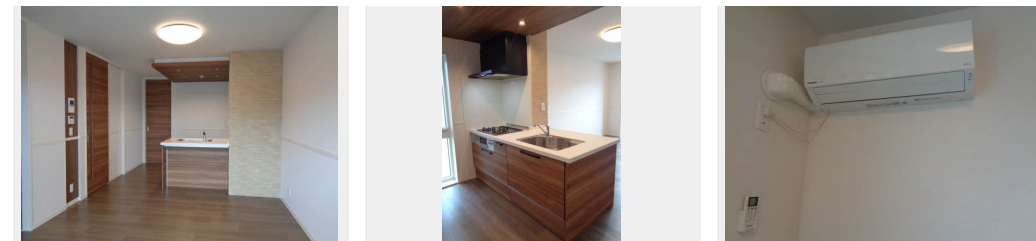

敷金 30,000 円

契約一時金 230,000 円

積水ハウスの賃貸住宅 シャーメゾン

Sha Maison

この物件の  
オススメ  
ポイント

お部屋探しなら、まずは「シャーメゾン」をチェック！  
上階からの音を大幅に抑える高遮音床システム「シャイド」を採用／街並みに調和する緑豊かな敷地計画「シャーメゾンガーデンズ」を採用／・・・

この物件についている **こだわり設備**

- 高遮音床システム
- シャーメゾンガーデンズ
- 犬/猫相談可
- インターネット無料(WiFi付)
- オートロック
- 防犯カメラ
- TVモニター付きインターホン
- WIC・納戸
- 浴室乾燥機
- 追い焚き給湯
- エアコン
- 対面キッチン