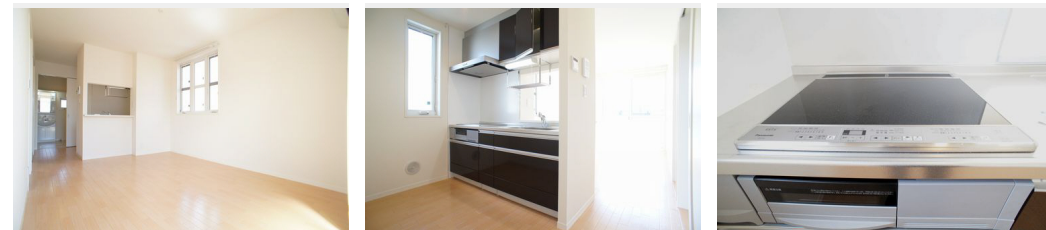

敷金 1 ヶ月

礼金 1 ヶ月

積水ハウスの賃貸住宅 シャーメゾン

Sha Maison

この物件の
オススメ
ポイント

東武越生線「武州長瀬駅」徒歩5分／積水ハウス施工「シャーメゾン」／毛呂山長瀬郵便局まで徒歩2分（160m）／ドラッグストアセキ武州長瀬店まで徒歩2分（160m）／スーパー「ヤオコー・・・」

この物件についている **こだわり設備**

- 高遮音床システム
- インターネット無料(WiFi付)
- TVモニター付きインターホン
- 防犯ガラス
- 対面キッチン
- コンロ
- 3口コンロ
- IHクッキングヒーター
- 給湯設備
- 追い焚き給湯
- 浴室乾燥機
- 洗髪洗面台