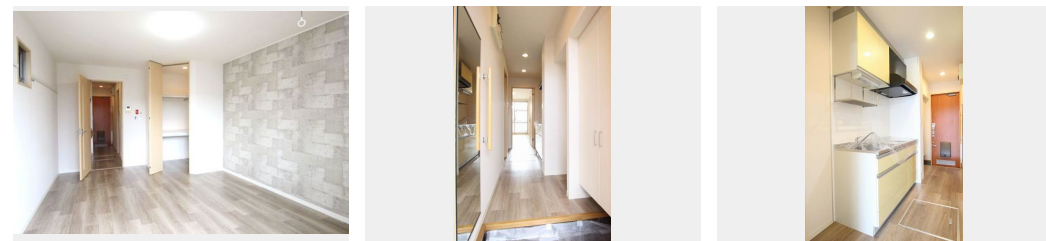

Sha Maison

積水ハウス品質のお部屋を シャーメゾン ショップ Shop

J R八高線

毛呂駅 徒歩6分

モバイルで見る

1K
アパート

家賃 **48,000 円**

共益費等 4,500 円

敷金 1 ヶ月

礼金 0.5 ヶ月

積水ハウスの賃貸住宅 シャーメゾン

Sha Maison

この物件の
オススメ
ポイント

J R八高線「毛呂駅」徒歩6分／積水ハウス施工「シャーメゾン」／敷地内駐車場有（空き確認要）／屋根付駐輪場／コンビニ「セブンイレブン毛呂山小田谷店」まで徒歩2分（100m）・「ファミ・・・」

この物件についている **こだわり設備**

- TVモニター付きインターホン
- 防犯ガラス
- コンロ
- IHクッキングヒーター
- 給湯設備
- 追い焚き給湯
- 浴室乾燥機
- 室内物干
- エアコン
- WIC・納戸
- 大型収納

駐車場有り／ゴミ集積場（敷地内）／駐輪場（屋根付き）／CATV（都市型）／LGBTQフレンドリー／高齢者対応可／角部屋／アクセントクロス／モニター付ドアホン／全身ミラー／防犯ガラス（合せガラス）／玄関鍵（①キー②ロック）／給湯箇所（浴室・台所・洗面所）／給湯器（ガス）／給湯器（追焚機能付）／浴室乾燥機（暖房乾燥）／シャワー／ユニットバス1318／洗濯機置場（室内）／洗面化粧台／室内物干し／IHクッキングヒーター／2口コンロ／バス・トイレ（セパレート）／ウォークインクローゼット／床下収納庫／エアコン／バルコニー

物件名 プレディオ毛呂山B 101号室

アクセス J R八高線 毛呂駅 徒歩6分

所在地 埼玉県入間郡毛呂山町大字小田谷 5 1

ランドマーク -

間取り 1K／洋室10.2 K3.3 (帖)

専有面積 / 向き 31.71㎡ / 南

築年月 / 構造 2008年7月下旬 / 軽量鉄骨・1階-2階建

入居 / 契約期間 即時 / 2年

駐車場 有り / 月 5,500円 ~ 5,500円 (税込)

入居諸条件備考

シャーメゾンライフSUPPORT24（月額880円税込）へ別途加入要。退室時ハウスクリーニング費用として39,930円（税込）ご負担頂きます。鍵交換費用として21,450円（税込）ご負担頂きます。／火災保険へのご加入が条件となります。＊ご入居中は、借家人賠償責任保険・個人賠償責任保険が付帯された火災保険へのご加入が必要となります。積水ハウス不動産グループでは、万一の事故の際、グループが連携して迅速に対応できる「シャーメゾンライフGUARD」(*)へのご加入を推奨しております。＊保険契約の取扱代理店は、積水ハウス不動産東京(株)および積水ハウス不動産パートナーズ(株)となります。／積水ハウス不動産パートナーズの保証人不要プラン『らくらくパートナー』に加入が必要です。【新規契約時】事務手数料：33,000円(税込)、【毎月】保証料：月額賃料等の2%／諸費用及び、契約に要する費用は別途打合せ／駐車場の空・料金等につきましては別途お問合せ下さい。／更新料：新賃料の1ヶ月分

※消費税は10%として計算しています。※掲載されている図面・写真等は、作成方法や撮影方法・時期などにより実際とは異なる場合があります。＊家具や車などは、配置のイメージであり、賃貸物件に付属していません（家具家電付き等の表示があるものを除く）。

ポイントがたまる
住んでいるだけでポイントが貯まり、住替え時に家賃が最大3ヶ月分無料に!

らくらくパートナー
気分も手間もお財布も、らくらく。保証人不要のらくらくパートナー

株式会社ケイエステート
TEL:049-294-8388
FAX: 049-295-1107

埼玉県入間郡毛呂山町大字毛呂本郷 1 1 9 9 - 1
免許番号：埼玉県免許(2)第23292号
所属団体：(公社)埼玉県宅地建物取引業協会 / (公社)首都圏不動産公正取引協議会

取引形態
仲介