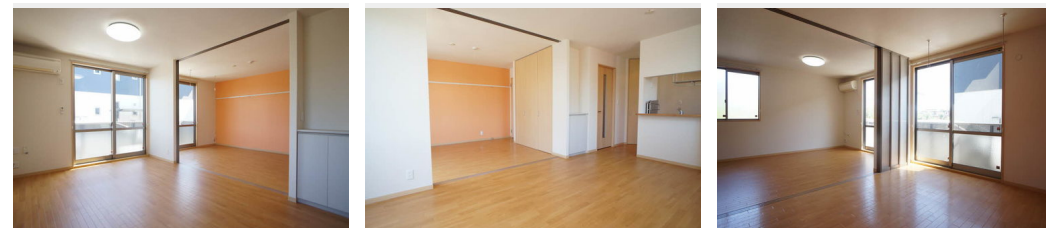

礼金 1ヶ月

モバイルで見る

積水ハウスの賃貸住宅 シャーメゾン

Sha Maison

この物件の
オススメ
ポイント

東武越生線「東毛呂」駅徒歩7分(560m)・「武州長瀬」
駅徒歩12分/積水ハウス施工の賃貸住宅「シャーメゾン」
/スーパー「ビッグ・エー毛呂山長瀬店」まで徒歩3分
(200m)・「口チ・・・

この物件についている こだわり設備

- インターネット 無料(WiFi付)
- TVモニター付き インターホン
- 防犯カメラ
- 防犯ガラス
- 対面キッチン
- 対面キッチン
- コンロ
- 3口コンロ
- IHクッキングヒーター
- 給湯設備
- 追い焚き給湯
- 浴室乾燥機
- 洗髪洗面台

駐車場有り/ゴミ集積場(敷地内)/駐輪場(屋根付き)/防犯カメラ/BS/インターネット無料/LGBTQフレンドリー/高齢者対応可/角部屋/アクセントクロス/スライディングスクリーン/雨戸(シャッタータイプ)/モニター付ドアホン/インターネット無料(Wi-Fi対応)/防犯ガラス(合せガラス)/玄関鍵(①キー②ロック)/給湯箇所(浴室・台所・洗面所)/給湯器(ガス)/給湯器(追焚機能付)/浴室乾燥機(暖房乾燥)/シャワー/洗濯機置場(室内)/洗髪洗面化粧台/室内物干し/対面キッチン/IHクッキングヒーター/3口コンロ/グリル付きコンロ/ラジエン