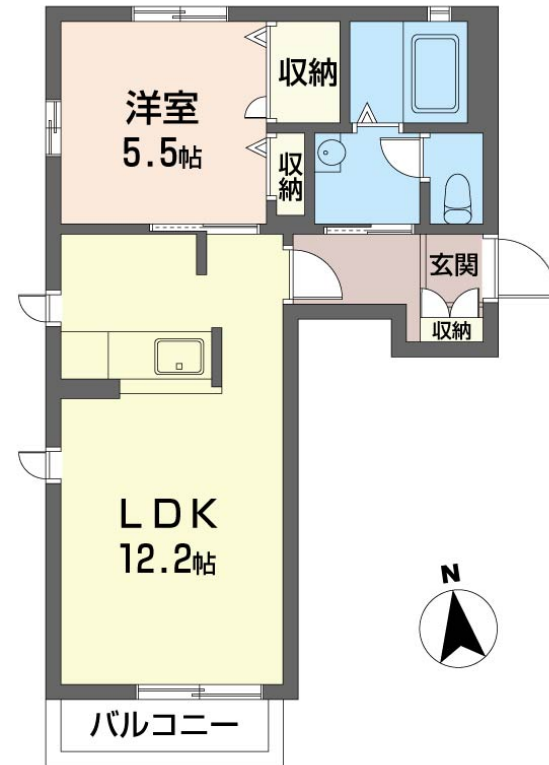

Sha Maison

積水ハウス品質のお部屋を シャーメゾン ショップ Shop

J R東北本線

新白岡駅 徒歩1分

モバイルで見る

1LDK
アパート

家賃 **68,000 円**

共益費等 7,000 円

敷金 0 ヶ月

礼金 1 ヶ月

積水ハウスの賃貸住宅 シャーメゾン

Sha Maison

この物件の
オススメ
ポイント

[ギガプライズ] インターネット無料WiFi付き
インターネットが無料で入居後すぐに使えます/窓には侵入抑
止効果が期待できる「防犯ガラス」を採用しています/防犯・
断熱・防音に役立つ電...

この物件についている **こだわり設備**

- インターネット 無料(WiFi付)
- 防犯ガラス
- 電動シャッター
- TVモニター付き インターホン
- WIC・納戸
- 浴室乾燥機
- 追い焚き給湯
- エアコン
- 対面キッチン
- 給湯設備

駐車場有り/駐輪場(屋根付き)/CATV(都市型)/インターネット無料/LGBTQフレンドリ
ー/高齢者対応可/角部屋/防音サッシ/雨戸(電動シャッタータイプ)/モニター付ドアホン/インタ
ーネット無料(Wi-Fi対応)/防犯ガラス(合せガラス)/玄関鍵(①キー②ロック)/給湯箇所
(浴室・台所・洗面所)/給湯器(ガス)/給湯器(追焚機能付)/浴室乾燥機(暖房乾燥)/シャワ
ー/洗濯機置場(室内)/洗面台/対面キッチン/バス・トイレ(セパレート)/ウォークインクロー
ゼット/エアコン(1台設置)/バルコニー/都市ガス

物件名 エイラクA 101号室
アクセス J R東北本線 新白岡駅 徒歩1分
所在地 埼玉県白岡市新白岡7丁目9-9
ランドマーク -

間取り 1LDK/洋室5.5 LDK12.2(帖)
専有面積/向き 40.75㎡/南
築年月/構造 2009年1月下旬/軽量鉄骨・1階-2階建
入居/契約期間 2026年5月上旬/2年
駐車場 有り/月4,400円~4,400円(税込)

入居諸条件備考

シャーメゾンライフSUPPORT24(月額1,320円税込)にご加入いただきます。ご入居にかかる諸費用として、退去クリーニング費用(初回契約時)68,200円(税込)鍵交換費用25,850円(税込)が必要です。/火災保険へのご加入が条件となります。*ご入居中は、借家人賠償責任保険・個人賠償責任保険が付帯された火災保険へのご加入が必要となります。積水ハウス不動産グループでは、万一の事故の際、グループが連携して迅速に対応できる「シャーメゾンライフGUARD」(*)へのご加入を推奨しております。*保険契約の取扱代理店は、積水ハウスシャーメゾンPM東京(株)および積水ハウスシャーメゾンパートナーズ(株)となります。/積水ハウスシャーメゾンパートナーズの保証人不要プラン『らくらくパートナー』に加入が必要です。[新規契約時]事務手数料:33,000円(税込)、[毎月]保証料:月額賃料等の2%/諸費用及びその他契約費用は別途打合せ/駐車場の空・料金等につきましては別途お問合せ下さい。/更新料:新賃料の1ヶ月分

No.13131550101

※消費税は10%として計算しています。※掲載されている図面・写真等は、作成方法や撮影方法・時期などにより実際とは異なる場合があります。※家具や車などは、配置のイメージであり、賃貸物件に付属していません(家具家電付き等の表示があるものを除く)。

ポイントがたまる
住んでいるだけでポイントが貯まり、
住替え時に家賃が最大3ヶ月分無料に!

らくらくパートナー
気分も手間もお財布も、らくらく。
保証人不要のらくらくパートナー

株式会社シンコー流通サービス 久喜店

TEL:0480-22-7881
FAX: 0480-22-1192

埼玉県久喜市久喜中央1丁目2-28セントラルビル1階
免許番号: 埼玉県免許(6)第19122号
所属団体: (公社)埼玉県宅地建物取引業協会

取引形態
仲介