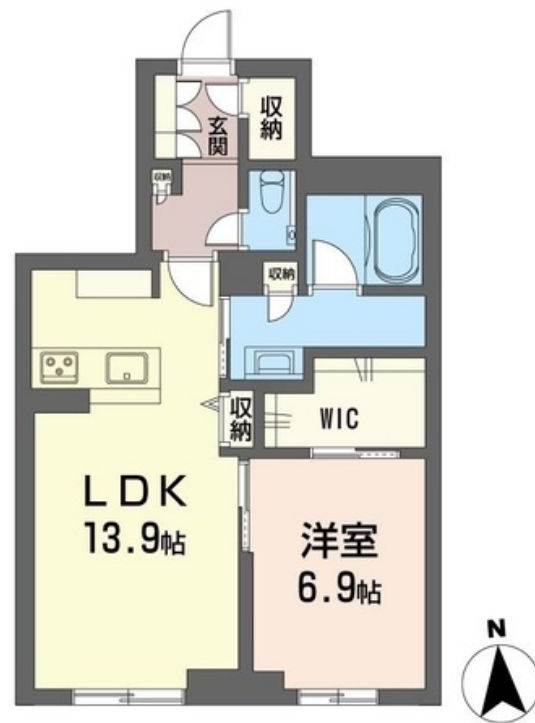

敷金 1 ヶ月

礼金 0 ヶ月

礼金 0

【完成予想図】

【完成イメージ。実際と異なる場合があります。】

積水ハウスの賃貸住宅 シャーメゾン

Sha Maison

この物件の  
オススメ  
ポイント

物件名	ココオレンヂ 103号室	間取り	1LDK/洋室6.9 LDK13.9(帖)
アクセス	J R 武蔵野線 三郷駅 徒歩8分 つくばエクスプレス 三郷中央駅 バス10分、茂田井 バス停	専有面積 / 向き	54.7㎡/南
所在地	埼玉県三郷市三郷 1丁目14-8, 23	築年月 / 構造	2024年6月上旬/重量鉄骨・1階-3階建
ランドマーク	-	入居 / 契約期間	2024年6月上旬/2年
		駐車場	なし