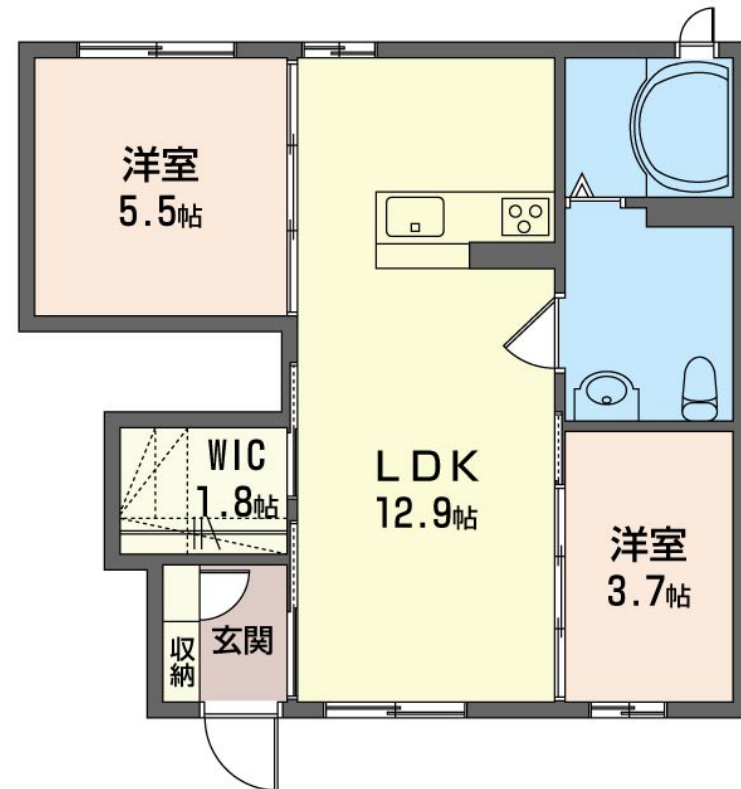

Sha Maison

積水ハウス品質のお部屋を シャーメゾン ショップ Shop

J R 武蔵野線

新座駅 徒歩11分

モバイルで見る

2LDK
アパート

家賃 **87,000 円**

共益費等 6,000 円

敷金 0 ヶ月

礼金 1.5 ヶ月

積水ハウスの賃貸住宅 シャーメゾン

Sha Maison

**この物件の
オススメ
ポイント**

ペットとの暮らしご相談可能です/宅配ボックス付きなので不在時にも荷物を受け取れます/インターネットが無料で入居後すぐに使えます/防犯カメラが設置されている物件です/室内のモニターか...

この物件についている こだわり設備

- ペット相談可
- 宅配BOX
- インターネット無料(WiFi付)
- 防犯カメラ
- TVモニター付きインターホン
- WIC・納戸
- 浴室乾燥機
- 追い焚き給湯
- エアコン
- 対面キッチン
- 3口コンロ
- IHクッキングヒーター

駐車場有り/宅配BOX/ゴミ集積場(敷地内)/高齢者対応可/ペット相談可(室内小型犬)/駐輪場(屋根付き)/防犯カメラ/CATV(都市型)/インターネット無料/LGBTQフレンドリー/アクセントクロス/スライディングスクリーン/モニター付ドアホン/インターネット無料(Wi-Fi対応)/玄関鍵(①キー②ロック)/給湯箇所(浴室・台所・洗面所)/給湯器(ガス)/給湯器(追焚機能付)/浴室乾燥機(暖房乾燥)/シャワー/半円浴槽タイプ/洗濯機置場(室内)/洗髪洗面化粧台/室内物干し/対面キッチン/IHクッキングヒーター/3口コンロ/グリル付き

物件名 バーン スック 102号室
アクセス J R 武蔵野線 新座駅 徒歩11分
所在地 埼玉県新座市大和田 1丁目12-2
ランドマーク ●くみまちMALLにいざ/徒歩9分

間取り 2LDK/洋室3.7 洋室5.5 LDK12.9 その他1.8(帖)
専有面積 / 向き 49.89㎡/南西
築年月 / 構造 2010年7月下旬/軽量鉄骨・1階-2階建
入居 / 契約期間 2026年6月上旬/2年
駐車場 有り/月 7,129円 ~ 7,129円 (税込)

入居諸条件備考

シャーメゾンライフSUPPORT24(月額1,320円税込)にご加入いただけます。ご入居にかかる諸費用として、退去クリーニング費用(初回契約時) 73,150円(税込)が必要です。/火災保険へのご加入が条件となります。*ご入居中は、借家人賠償責任保険・個人賠償責任保険が付帯された火災保険へのご加入が必要となります。積水ハウス不動産グループでは、万一の事故の際、グループが連携して迅速に対応できる「シャーメゾンライフGUARD」(*)へのご加入を推奨しております。*保険契約の取扱代理店は、積水ハウスシャーメゾンPM東京(株)および積水ハウスシャーメゾンパートナーズ(株)となります。/積水ハウスシャーメゾンパートナーズの保証人不要プラン『らくらくパートナー』に加入が必要です。【新規契約時】事務手数料:33,000円(税込)、[毎月]保証料:月額賃料等の2%/諸費用及びその他契約費用は別途打合せ/IHシステムキッチン・対面キッチン・シャワー付洗面台・温水洗浄便座・浴室乾燥機・追焚給湯・エアコン・防犯合わせガラス・TVインターホン・ディンプルキー・1キー2ロックキー・ごみ置き場・屋根付き駐輪場/駐車場の空・料金等につきましては別途お問合せ下さい。/更新料:新賃料の1ヶ月分

No.13175090102

※消費税は10%として計算しています。※掲載されている図面・写真等は、作成方法や撮影方法・時期などにより実際とは異なる場合があります。※家具や車などは、配置のイメージであり、賃貸物件に付属していません(家具家電付き等の表示があるものを除く)。

ポイントがたまる
住んでいるだけでポイントが貯まり、住替え時に家賃が最大3ヶ月分無料に!

らくらくパートナー
気分も手間もお財布も、らくらく。保証人不要のらくらくパートナー

株式会社ティーネットワーク 朝霞南口店
TEL:048-462-6611
FAX: 048-466-0565

埼玉県朝霞市本町2丁目4-19 コミュニティ・スクエア朝霞南
免許番号: 国土交通大臣免許(7)第5277号
所属団体: (公社)全日本不動産協会 / (公社)首都圏不動産公正取引協議

取引形態
仲介