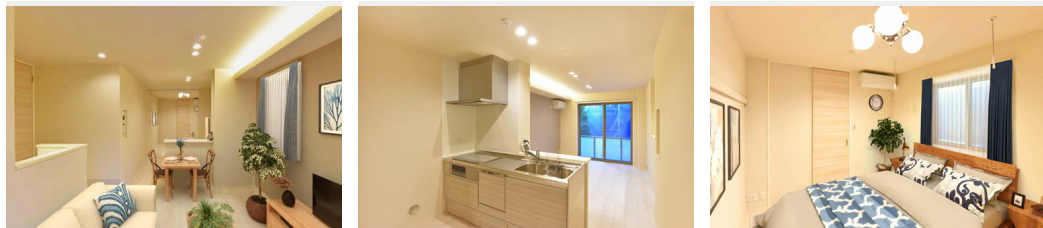

### 家賃 162,000 円

共益費等 7,000 円

敷金 1ヶ月

礼金 0ヶ月

1ヶ月 家賃無料 礼金 0

積水ハウスの賃貸住宅 シャーメゾン

## Sha Maison

この物件の  
オススメ  
ポイント

【ShaMaison+HotelLike】積水ハウス施工の3階建て重量鉄骨造<ZEH仕様>賃貸住宅。屋内共用部はホテルを彷彿とさせる内包空間となり、帰るたびに癒される住処に身を置く・・・