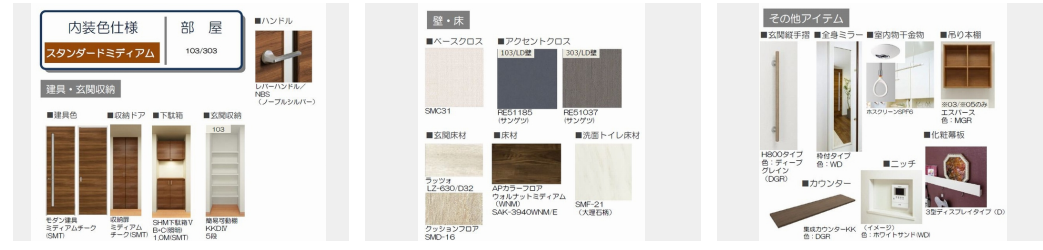

駐車場有り／高遮音床システム「SHAIDD55」／耐震等級3／都市ガス／エレベーター／宅配BOX／ゴミ集積場(敷地内)／駐輪場(屋根付き)／オートロック／防犯カメラ／BS／シャーメゾンガーデンズ／LGBTQフレンドリー／高齢者対応可／アクセントクロス／フローリング／雨戸(シャッタータイプ)／モニター付ドアホン／全身ミラー／照明器具(LED)／インターネット無料(Wi-Fi対応)／防犯ガラス(合せガラス)／玄関鍵(①キー②ロック)／給湯箇所(浴室・台所・洗面所)／エコジョーズ／給湯器(追焚機能付)／浴室乾燥機(暖房乾燥)／シャワー／ユニットバ