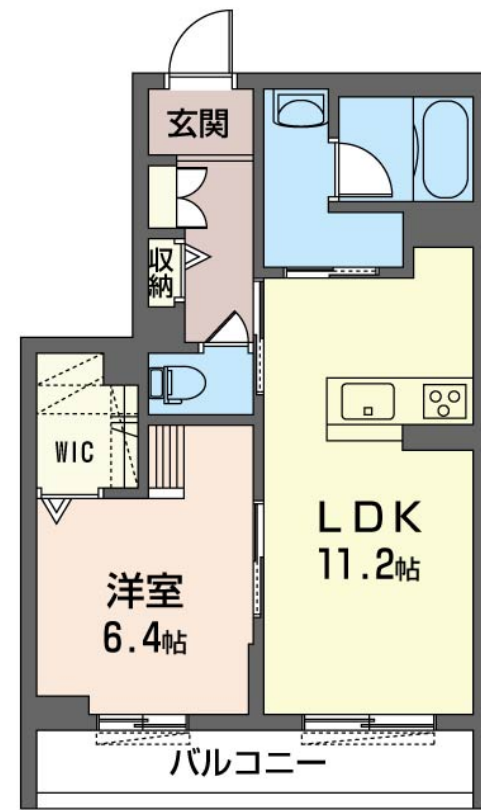

Sha Maison

積水ハウス品質のお部屋を シャーメゾン ショップ Shop

J R 武蔵野線

新座駅 徒歩18分

モバイルで見る

1LDK
マンション

家賃 **101,000 円**

共益費等 10,000 円

敷金 0 ヶ月

礼金 2 ヶ月

この物件の
オススメ
ポイント

耐震性を表す指標の最高ランク「耐震等級3」を取得／上階からの音を大幅に抑える高遮音床システム「シャイド」を採用／街並みに調和する緑豊かな敷地計画「シャーメゾンガーデンズ」を採用／利・・・

この物件についている **こだわり設備**

- 耐震等級3
- 高遮音床システム
- シャーメゾンガーデンズ
- エレベーター
- 宅配BOX
- インターネット無料(WiFi付)
- オートロック
- 防犯カメラ
- 防犯ガラス
- TVモニター付きインターホン
- WIC・納戸
- 浴室乾燥機

駐車場有り／高遮音床システム「SHAIDD55」／耐震等級3／都市ガス／エレベーター／宅配BOX／ゴミ集積場(敷地内)／駐輪場(屋根付き)／オートロック／防犯カメラ／BS／シャーメゾンガーデンズ／LGBTQフレンドリー／高齢者対応可／アクセントクロス／フローリング／雨戸(シャッタータイプ)／モニター付ドアホン／全身ミラー／照明器具(LED)／インターネット無料(Wi-Fi対応)／防犯ガラス(合せガラス)／玄関鍵(①キー②ロック)／給湯箇所(浴室・台所・洗面所)／エコジョーズ／給湯器(追焚機能付)／浴室乾燥機(暖房乾燥)／シャワー／ユニットバ